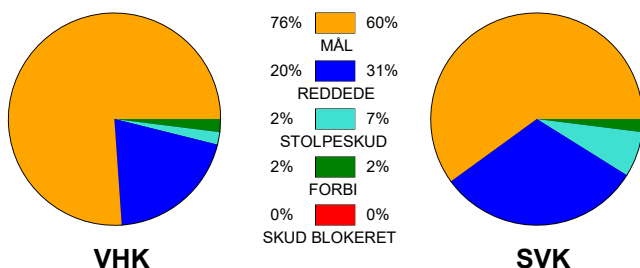

Skuddene endte med: