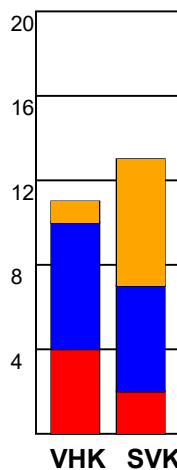

KAMPRAPPORT

Viborg HK - Silkeborg-Voel KFUM 35 - 27 (18 - 13)

458419 / 25-2-2023 / Vibocold Arena 1, Viborg / Kvindeligaen

Fordeling af mål og skud:

Gbr=Gennembrud. 1.f=Kontra første bølge. 2.f=Kontra anden bølge

Angrebet sluttede med:

Skuddene endte med:

Tekn. Fejl

2 min

Assist

Målforskel i løbet af kampen: