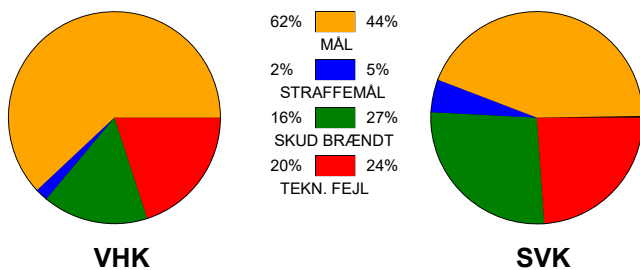

Angrebet sluttede med: