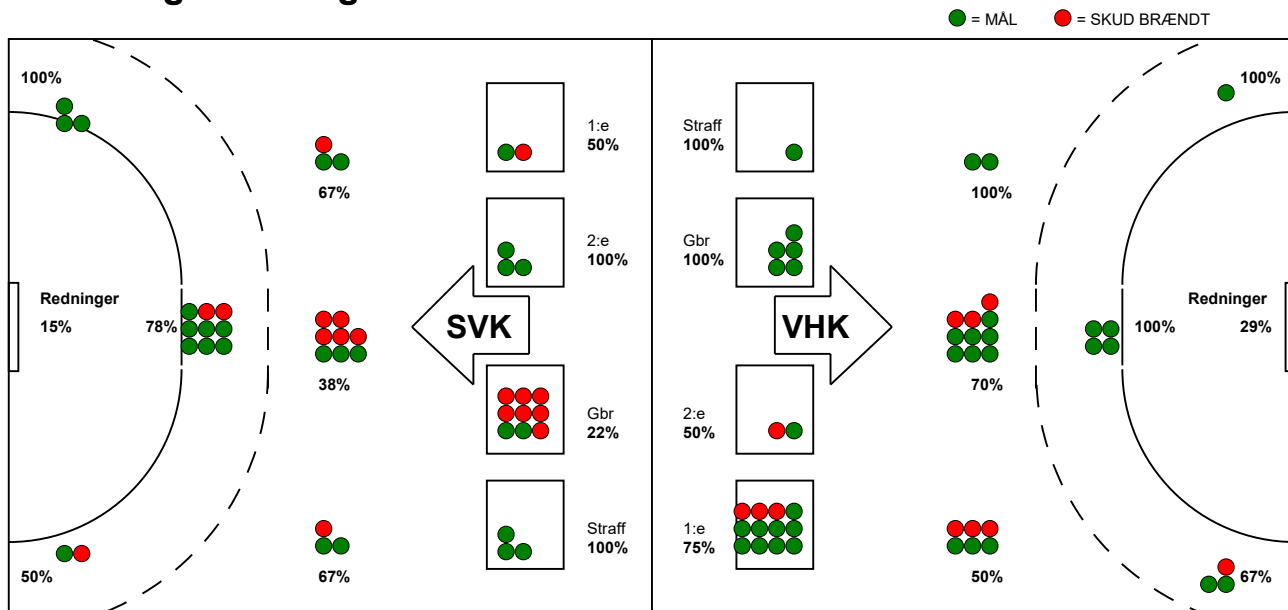

## Viborg HK - Silkeborg-Voel KFUM 35 - 27 (18 - 13)

458419 / 25-2-2023 / Vibocold Arena 1, Viborg / Kvindeligaen

### Fordeling af mål og skud:

Gbr=Gennembrud. 1.f=Kontra første bølge. 2.f=Kontra anden bølge