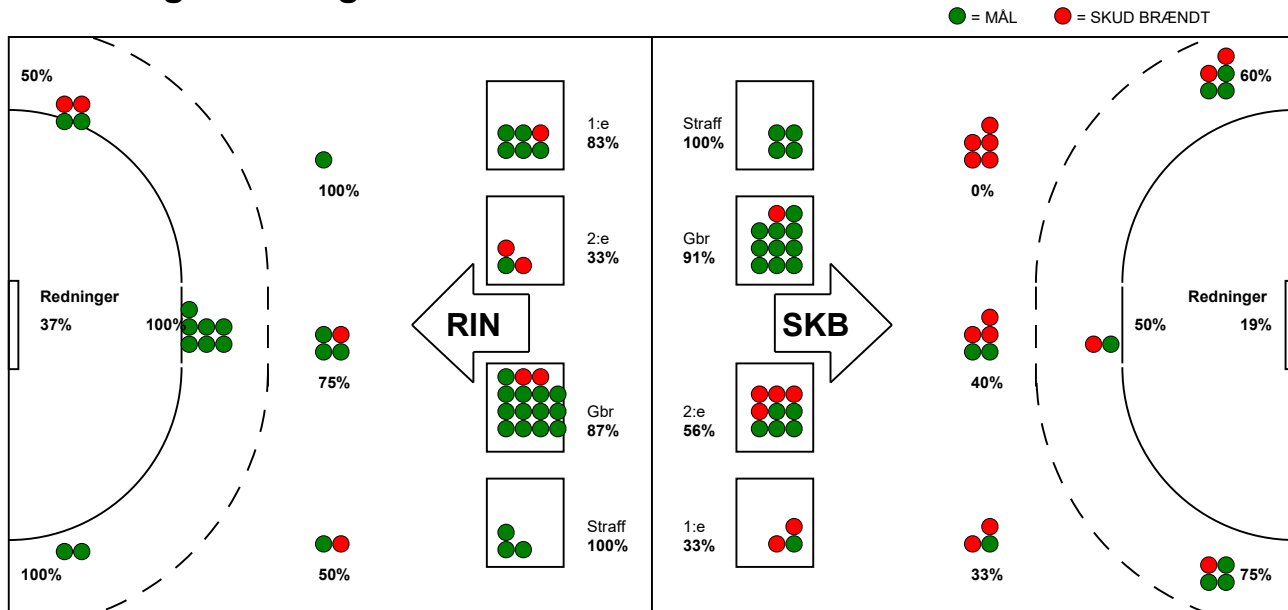

KAMPRAPPORT

Skanderborg Håndbold - Ringkøbing Håndbold 30 - 38 (13 - 18)

458421 / 25-2-2023 / Fælledhallen - bane 1 / Kvindeligaen

Fordeling af mål og skud:

Gbr=Gennembrud. 1.f=Kontra første bølge. 2.f=Kontra anden bølge

Angrebet sluttede med:

Tekn. Fejl

2 min

Assist

Skuddene endte med:

■ = REGELBRUD
■ = TABT BOLD
■ = FEJLAFLEVERING

Målforskel i løbet af kampen: