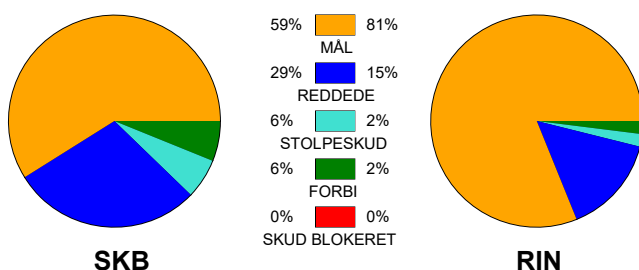

KAMPRAPPORT

Skanderborg Håndbold - Ringkøbing Håndbold 30 - 38 (13 - 18)

458421 / 25-2-2023 / Fælledhallen - bane 1 / Kvindeligaen

Fordeling af mål og skud:

Gbr=Gennembrud. 1.f=Kontra første bølge. 2.f=Kontra anden bølge

Angrebet sluttede med:

Tekn. Fejl

2 min

Assist

Skuddene endte med:

■ = REGELBRUD
■ = TABT BOLD
■ = FEJLAFLEVERING

Målforskel i løbet af kampen: