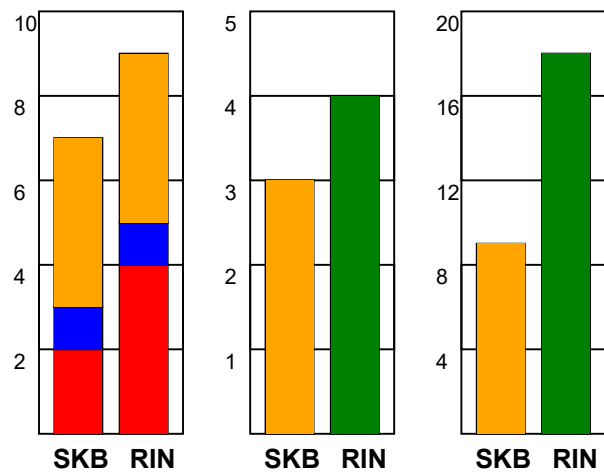

KAMPRAPPORT

Skanderborg Håndbold - Ringkøbing Håndbold 30 - 38 (13 - 18)

458421 / 25-2-2023 / Fælledhallen - bane 1 / Kvindeligaen

Fordeling af mål og skud:

Gbr=Gennembrud. 1.f=Kontra første bølge. 2.f=Kontra anden bølge

Angrebet sluttede med:

Tekn. Fejl

2 min

Assist

Skuddene endte med:

■ = REGELBRUD
■ = TABT BOLD
■ = FEJLAFLEVERING

Målforskel i løbet af kampen: