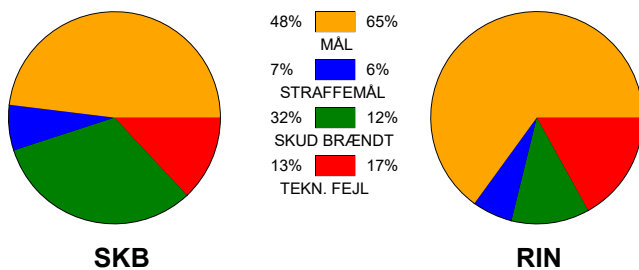

KAMPRAPPORT

Skanderborg Håndbold - Ringkøbing Håndbold 30 - 38 (13 - 18)

458421 / 25-2-2023 / Fælledhallen - bane 1 / Kvindeligaen

Fordeling af mål og skud:

Gbr=Gennembrud. 1.f=Kontra første bølge. 2.f=Kontra anden bølge

Angrebet sluttede med:

Tekn. Fejl

2 min

Assist

Skuddene endte med:

■ = REGELBRUD
■ = TABT BOLD
■ = FEJLAFLEVERING

Målforskel i løbet af kampen: