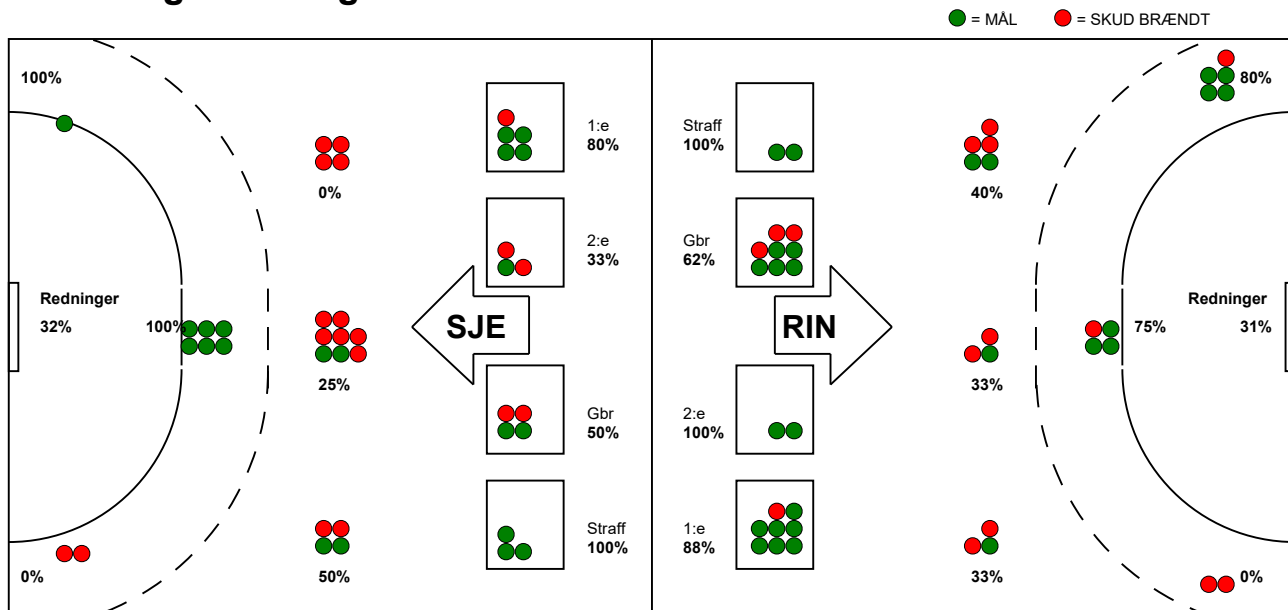

KAMPRAPPORT

Ringkøbing Håndbold - Sønderjyske Kvinder 27 - 21 (16 - 1v)

458424 / 7-3-2023 / Green Sports Arena - Hal 1 / Kvindeligaen

Fordeling af mål og skud:

Gbr=Gennembrud. 1.f=Kontra første bølge. 2.f=Kontra anden bølge

Angrebet sluttede med:

Skuddene endte med:

Tekn. Fejl

2 min

Assist

■ = REGELBRUD
■ = TABT BOLD
■ = FEJLAFLEVERING

Målforskel i løbet af kampen: