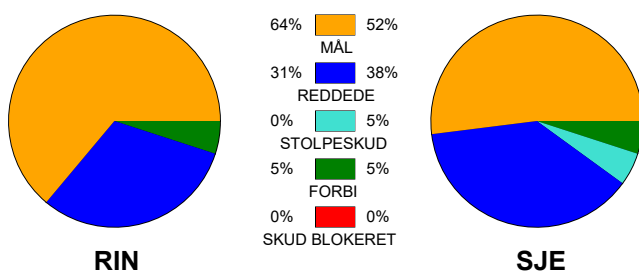

Skuddene endte med: