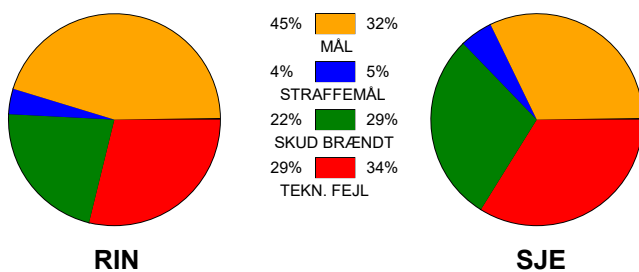

Angrebet sluttede med: