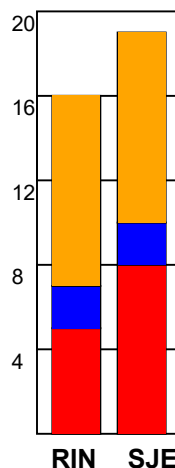

KAMPRAPPORT

Ringkøbing Håndbold - Sønderjyske Kvinder 27 - 21 (16 - 1v)

458424 / 7-3-2023 / Green Sports Arena - Hal 1 / Kvindeligaen

Fordeling af mål og skud:

Gbr=Gennembrud. 1.f=Kontra første bølge. 2.f=Kontra anden bølge

Angrebet sluttede med:

Skuddene endte med:

Tekn. Fejl

2 min

Assist

■ = REGELBRUD
■ = TABT BOLD
■ = FEJLAFLEVERING

Målforskel i løbet af kampen: