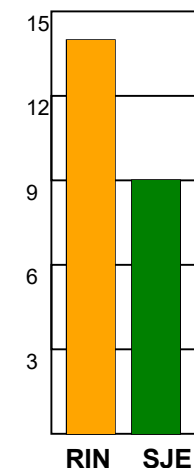

KAMPRAPPORT

Ringkøbing Håndbold - Sønderjyske Kvinder 27 - 21 (16 - 1v)

458424 / 7-3-2023 / Green Sports Arena - Hal 1 / Kvindeligaen

Fordeling af mål og skud:

Gbr=Gennembrud. 1.f=Kontra første bølge. 2.f=Kontra anden bølge

Angrebet sluttede med:

Skuddene endte med:

Tekn. Fejl

2 min

Assist

■ = REGELBRUD
■ = TABT BOLD
■ = FEJLAFLEVERING

Målforskel i løbet af kampen: