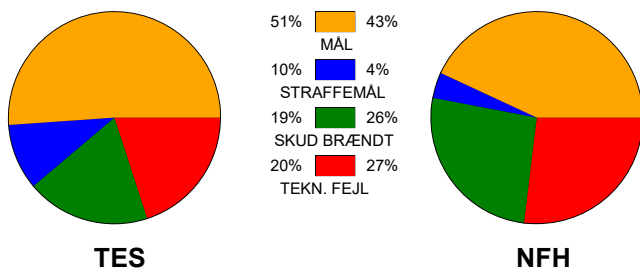

Angrebet sluttede med: