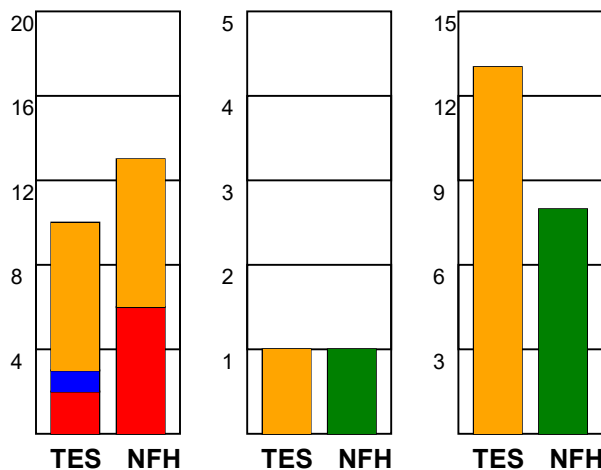

KAMPRAPPORT

Team Esbjerg - Nykøbing F. Håndbold 30 - 23 (15 - 12)

458432 / 11-3-2023 / Blue Water Dokken / Kvindeligaen

Fordeling af mål og skud:

Gbr=Gennembrud. 1.f=Kontra første bølge. 2.f=Kontra anden bølge

Angrebet sluttede med:

Tekn. Fejl

2 min

Assist

Skuddene endte med:

Målforskel i løbet af kampen: