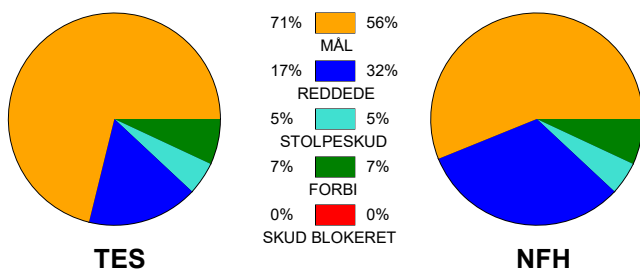

Skuddene endte med: