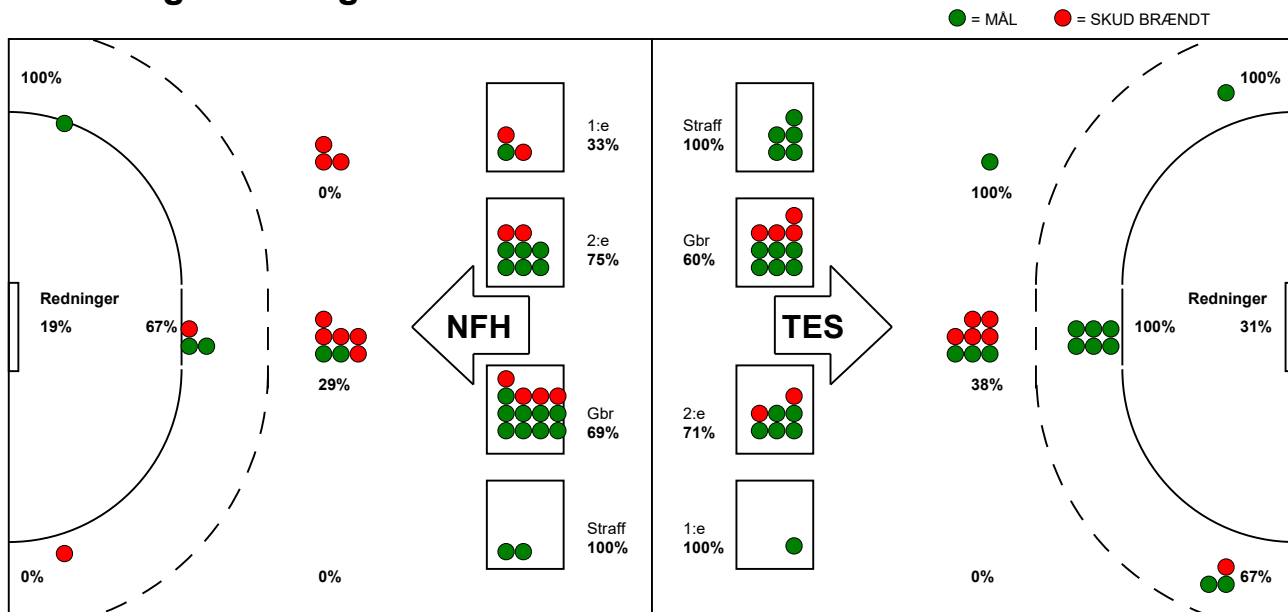

KAMPRAPPORT

Team Esbjerg - Nykøbing F. Håndbold 30 - 23 (15 - 12)

458432 / 11-3-2023 / Blue Water Dokken / Kvindeligaen

Fordeling af mål og skud:

Gbr=Gennembrud. 1.f=Kontra første bølge. 2.f=Kontra anden bølge

Angrebet sluttede med:

Tekn. Fejl

2 min

Assist

Skuddene endte med:

Målforskel i løbet af kampen: