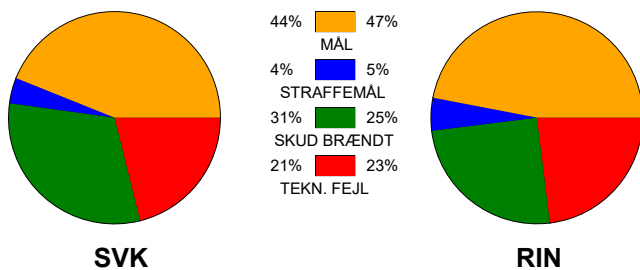

Angrebet sluttede med: