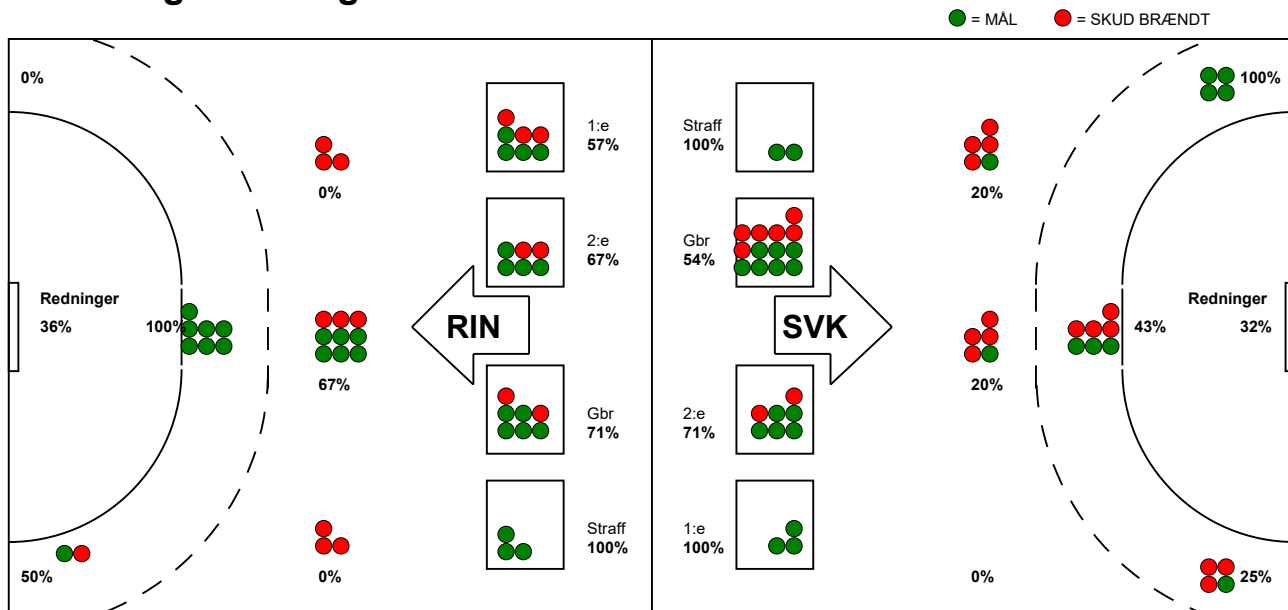

## Silkeborg-Voel KFUM - Ringkøbing Håndbold 27 - 30 (10 - 10)

458438 / 16-3-2023 / JYSK Arena A / Kvindeligaen

### Fordeling af mål og skud:

Gbr=Gennembrud. 1.f=Kontra første bølge. 2.f=Kontra anden bølge