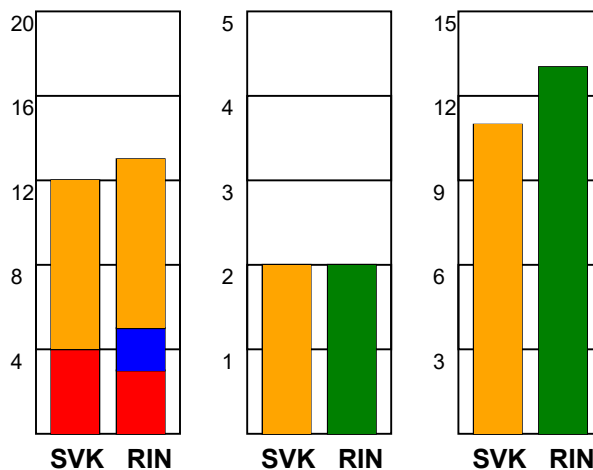

Tekn. Fejl

2 min

Assist