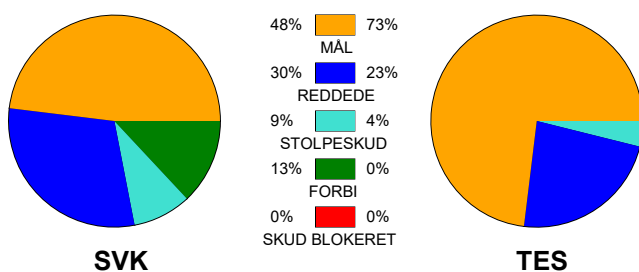

KAMPRAPPORT

Silkeborg-Voel KFUM - Team Esbjerg 22 - 41 (10 - 18)

521200 / 15-4-2023 / JYSK Arena A / Kvindeligaen - slutspil

Fordeling af mål og skud:

Angrebet sluttede med:

Skuddene endte med:

Tekn. Fejl

2 min