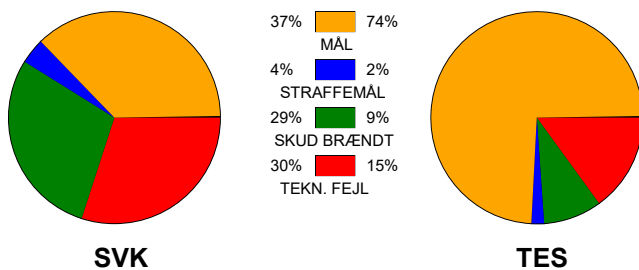

KAMPRAPPORT

Silkeborg-Voel KFUM - Team Esbjerg 22 - 41 (10 - 18)

521200 / 15-4-2023 / JYSK Arena A / Kvindeligaen - slutspil

Fordeling af mål og skud:

Angrebet sluttede med:

Skuddene endte med:

Tekn. Fejl

2 min