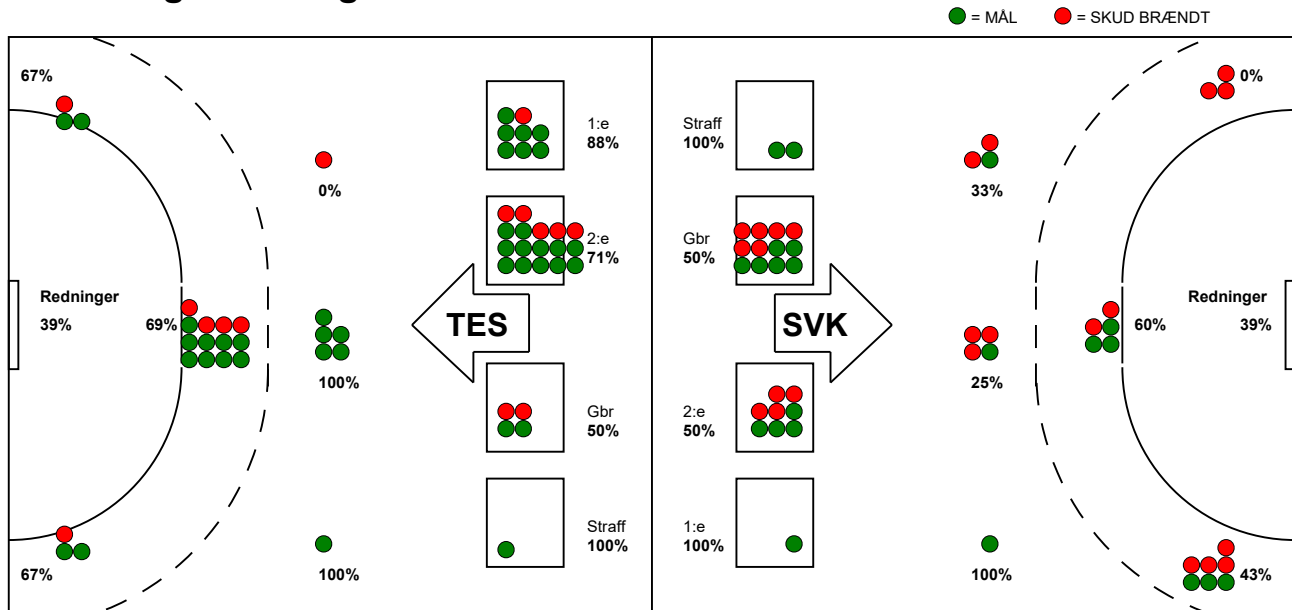

KAMPRAPPORT

Silkeborg-Voel KFUM - Team Esbjerg 22 - 41 (10 - 18)

521200 / 15-4-2023 / JYSK Arena A / Kvindeligaen - slutspil

Fordeling af mål og skud:

Angrebet sluttede med:

Skuddene endte med:

Tekn. Fejl

2 min

Assist

Målforskel i løbet af kampen: