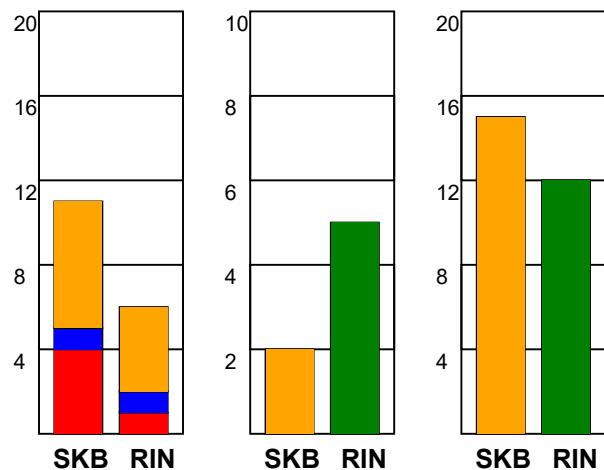

KAMPRAPPORT

Skanderborg Håndbold - Ringkøbing Håndbold 31 - 33 (15 - 19)

521213 / 15-4-2023 / Fælledhallen - bane 1 / Kvindeligaen - Kvalifikation puljespil

Fordeling af mål og skud:

Gbr=Gennembrud. 1.f=Kontra første bølge. 2.f=Kontra anden bølge

Angrebet sluttede med:

Tekn. Fejl

2 min

Assist

■ = REGELBRUD
■ = TABT BOLD
■ = FEJLAFLEVERING

Målforskel i løbet af kampen: