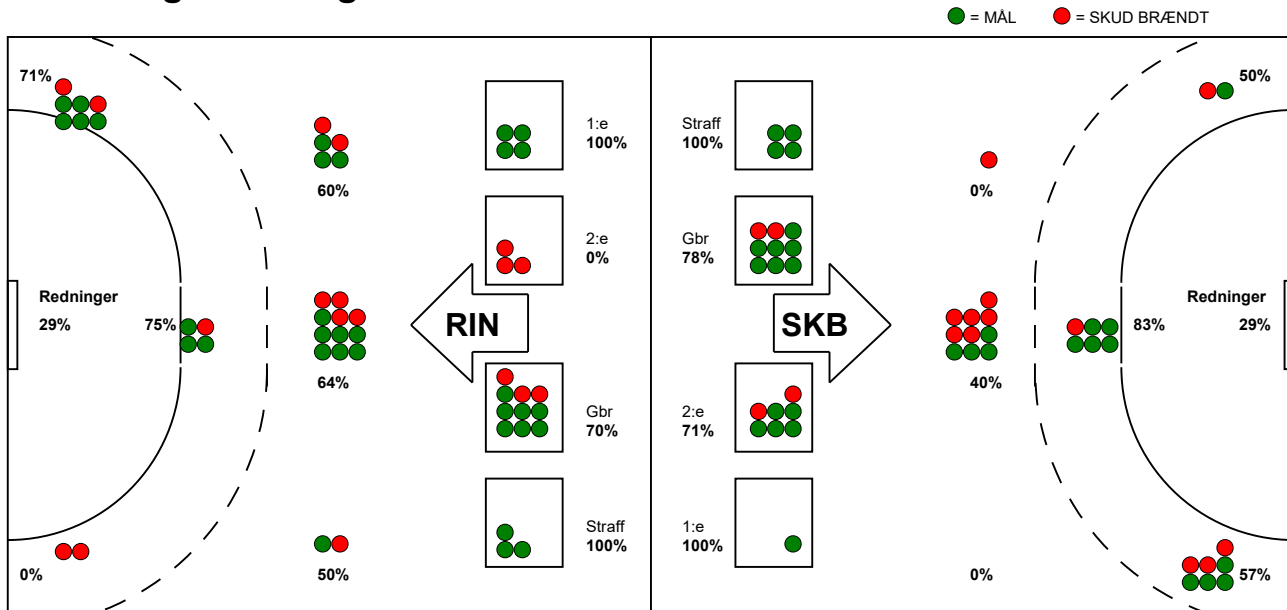

KAMPRAPPORT

Skanderborg Håndbold - Ringkøbing Håndbold 31 - 33 (15 - 19)

521213 / 15-4-2023 / Fælledhallen - bane 1 / Kvindeligaen - Kvalifikation puljespil

Fordeling af mål og skud:

Gbr=Gennembrud. 1.f=Kontra første bølge. 2.f=Kontra anden bølge

Angrebet sluttede med:

Tekn. Fejl

2 min

Assist

■ = REGELBRUD
■ = TABT BOLD
■ = FEJLAFLEVERING

Målforskel i løbet af kampen: