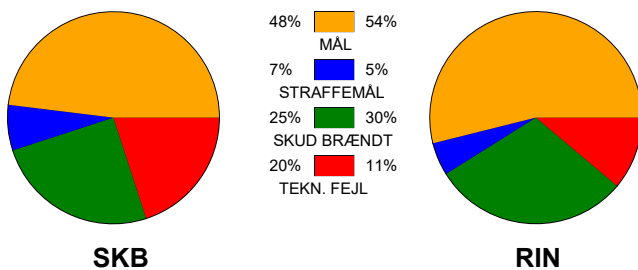

Angrebet sluttede med: