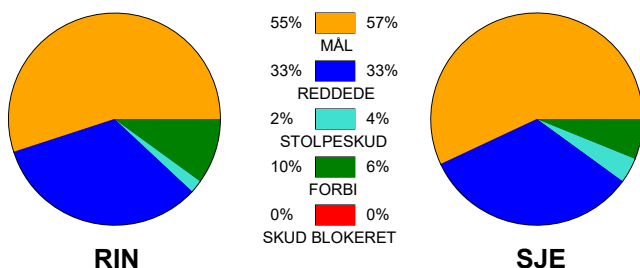

Skuddene endte med: