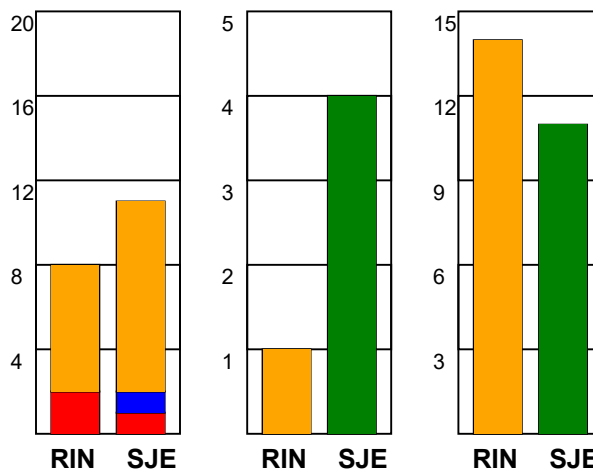

Tekn. Fejl

2 min

Assist