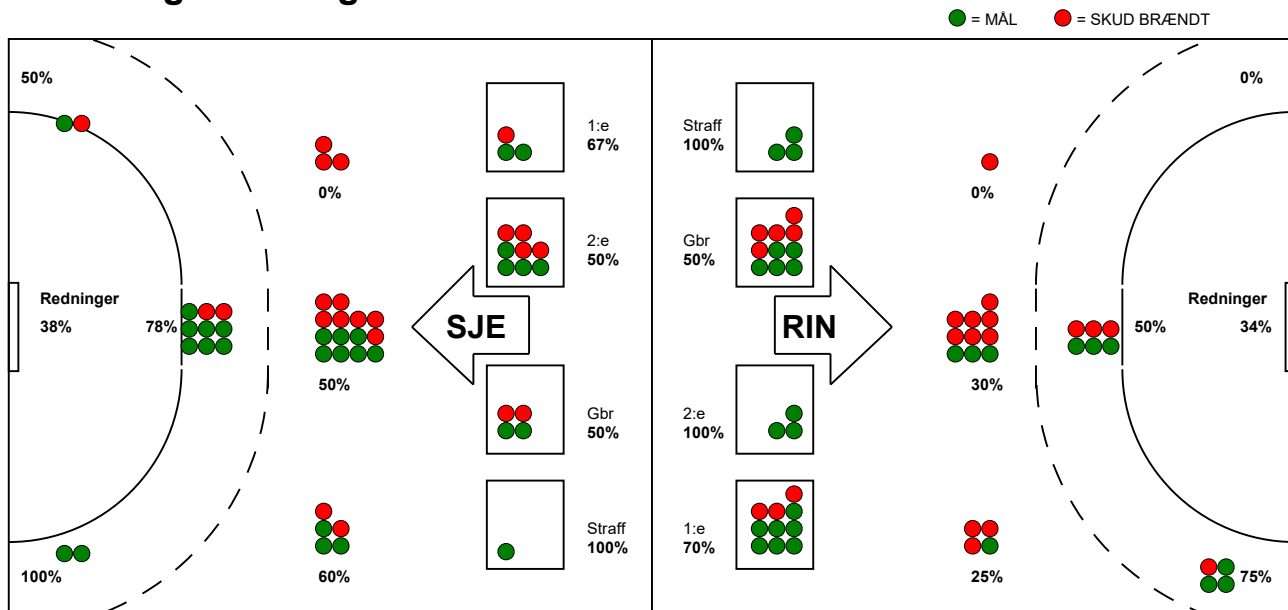

## Ringkøbing Håndbold - Sønderjyske 28 - 29 (14 - 15)

521215 / 19-4-2023 / Green Sports Arena - Hal 1 / Kvindeligaen - Kvalifikation puljespil

### Fordeling af mål og skud:

Gbr=Gennembrud. 1.f=Kontra første bølge. 2.f=Kontra anden bølge