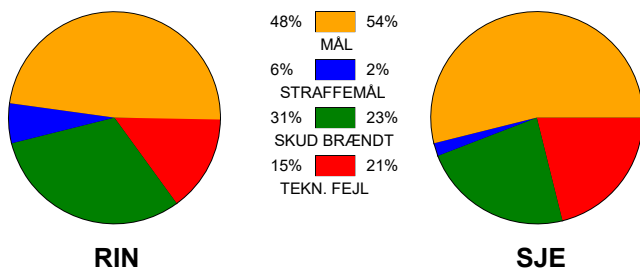

Angrebet sluttede med: