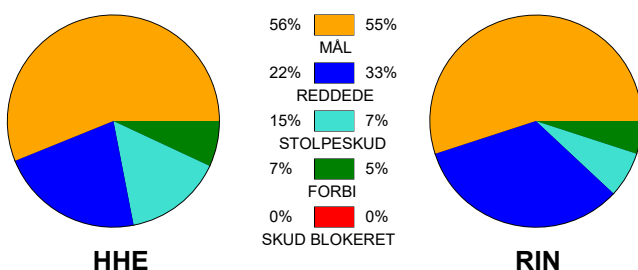

Skuddene endte med: