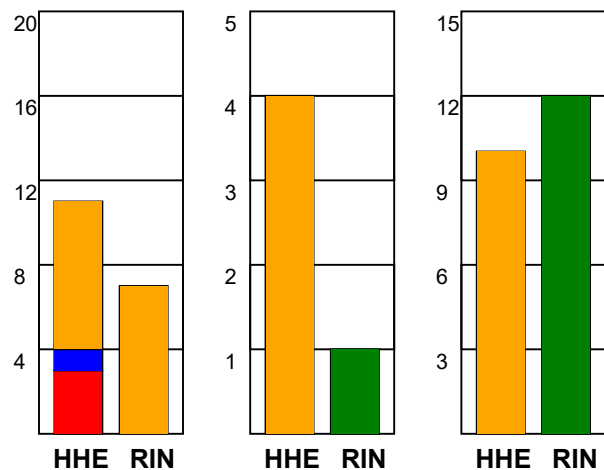

KAMPRAPPORT

Horsens Håndbold Elite - Ringkøbing Håndbold 31 - 32 (15 - 14)

521220 / 30-4-2023 / Forum Horsens 1 / Kvindeligaen - Kvalifikation puljespil

Fordeling af mål og skud:

Gbr=Gennembrud. 1.f=Kontra første bølge. 2.f=Kontra anden bølge

Angrebet sluttede med:

Skuddene endte med:

Tekn. Fejl

2 min

Assist

■ = REGELBRUD
■ = TABT BOLD
■ = FEJLAFLEVERING

Målforskel i løbet af kampen: