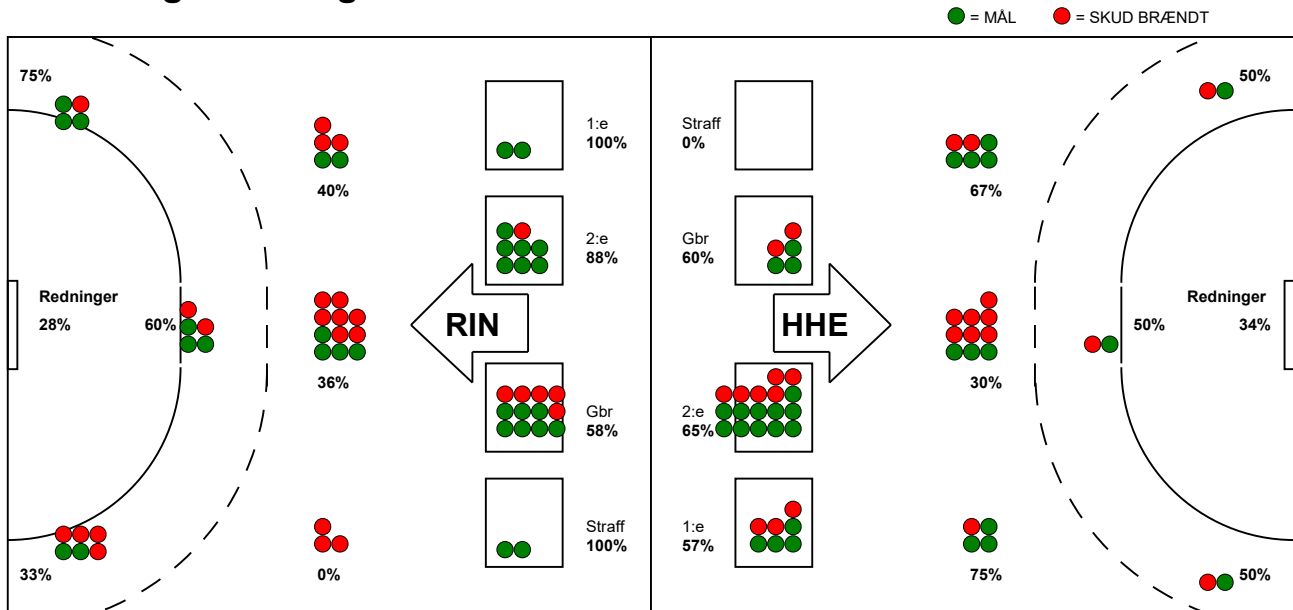

KAMPRAPPORT

Horsens Håndbold Elite - Ringkøbing Håndbold 31 - 32 (15 - 14)

521220 / 30-4-2023 / Forum Horsens 1 / Kvindeligaen - Kvalifikation puljespil

Fordeling af mål og skud:

Gbr=Gennembrud. 1.f=Kontra første bølge. 2.f=Kontra anden bølge

Angrebet sluttede med:

Skuddene endte med:

Tekn. Fejl

2 min

Assist

■ = REGELBRUD
■ = TABT BOLD
■ = FEJLAFLEVERING

Målforskel i løbet af kampen: