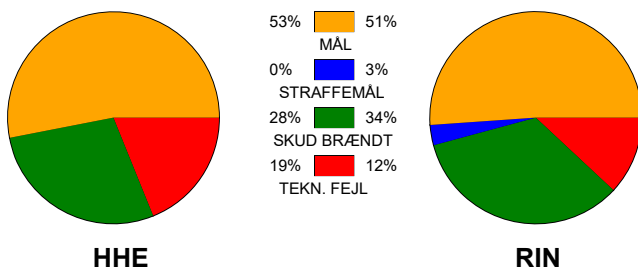

Angrebet sluttede med: