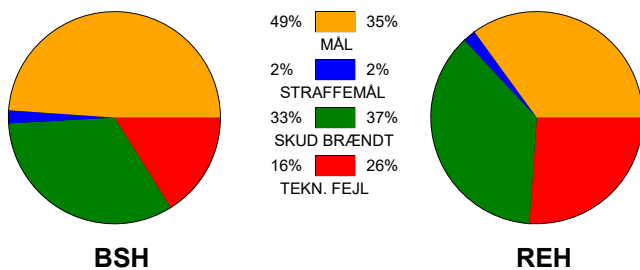

KAMPRAPPORT

Bjerringbro-Silkeborg - Ribe-Esbjerg HH 29 - 21 (11 - 13)

557673 / 19-2-2023 / Jyske Bank Boxen / Santander Cup Herrer - placeringskamp

Fordeling af mål og skud:

Gbr=Gennembrud. 1.f=Kontra første bølge. 2.f=Kontra anden bølge

Angrebet sluttede med:

Skuddene endte med:

Tekn. Fejl

■ = REGELBRUD

■ = TABT BOLD

■ = FEJLAFLEVERING

2 min

Assist