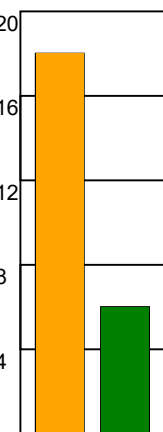

KAMPRAPPORT

Bjerringbro-Silkeborg - Ribe-Esbjerg HH 29 - 21 (11 - 13)

557673 / 19-2-2023 / Jyske Bank Boxen / Santander Cup Herrer - placeringskamp

Fordeling af mål og skud:

Gbr=Gennembrud. 1.f=Kontra første bølge. 2.f=Kontra anden bølge

Angrebet sluttede med:

Skuddene endte med:

Tekn. Fejl

■ = REGELBRUD

■ = TABT BOLD

■ = FEJLAFLEVERING

2 min

Assist

Målforskel i løbet af kampen: