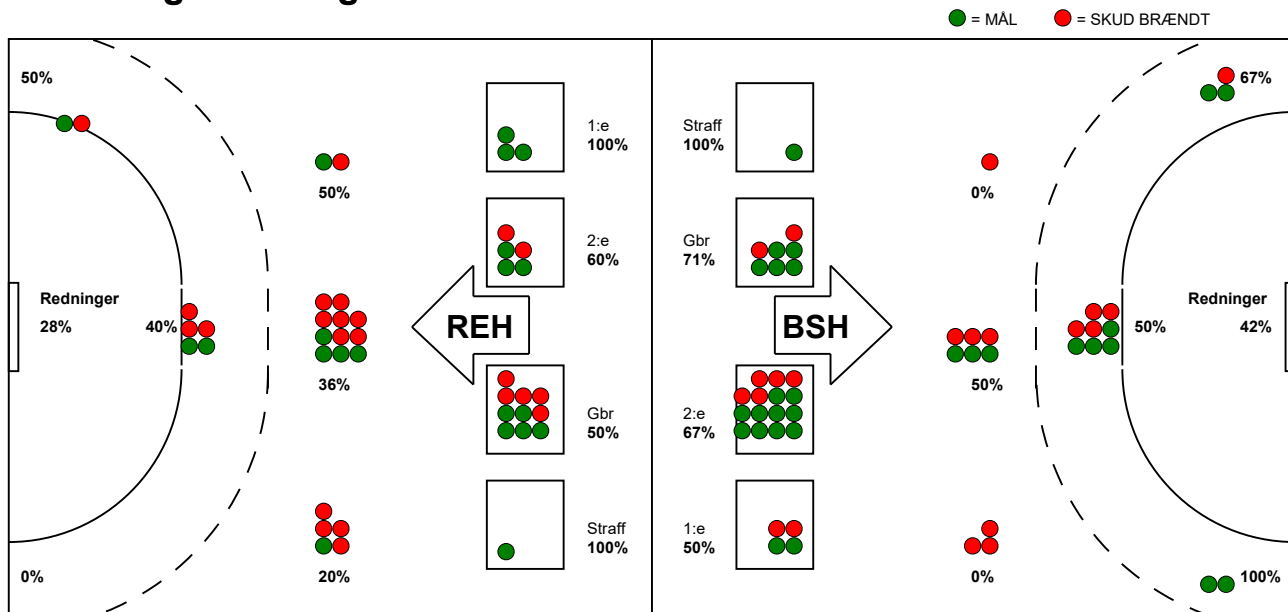

KAMPRAPPORT

Bjerringbro-Silkeborg - Ribe-Esbjerg HH 29 - 21 (11 - 13)

557673 / 19-2-2023 / Jyske Bank Boxen / Santander Cup Herrer - placeringskamp

Fordeling af mål og skud:

Gbr=Gennembrud. 1.f=Kontra første bølge. 2.f=Kontra anden bølge

Angrebet sluttede med:

Skuddene endte med:

Tekn. Fejl

■ = REGELBRUD

■ = TABT BOLD

■ = FEJLAFLEVERING

2 min

Assist

Målforskel i løbet af kampen: