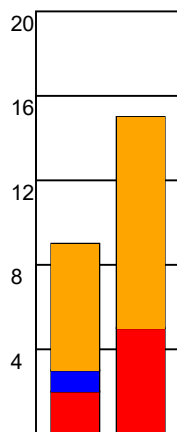

KAMPRAPPORT

Bjerringbro-Silkeborg - Ribe-Esbjerg HH 29 - 21 (11 - 13)

557673 / 19-2-2023 / Jyske Bank Boxen / Santander Cup Herrer - placeringskamp

Fordeling af mål og skud:

Gbr=Gennembrud. 1.f=Kontra første bølge. 2.f=Kontra anden bølge

Angrebet sluttede med:

Skuddene endte med:

Tekn. Fejl

■ = REGELBRUD

■ = TABT BOLD

■ = FEJLAFLEVERING

2 min

Assist