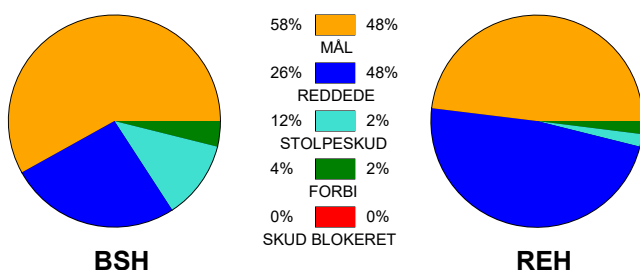

KAMPRAPPORT

Bjerringbro-Silkeborg - Ribe-Esbjerg HH 29 - 21 (11 - 13)

557673 / 19-2-2023 / Jyske Bank Boxen / Santander Cup Herrer - placeringskamp

Fordeling af mål og skud:

Gbr=Gennembrud. 1.f=Kontra første bølge. 2.f=Kontra anden bølge

Angrebet sluttede med:

Skuddene endte med:

Tekn. Fejl

■ = REGELBRUD

■ = TABT BOLD

■ = FEJLAFLEVERING

2 min

Assist