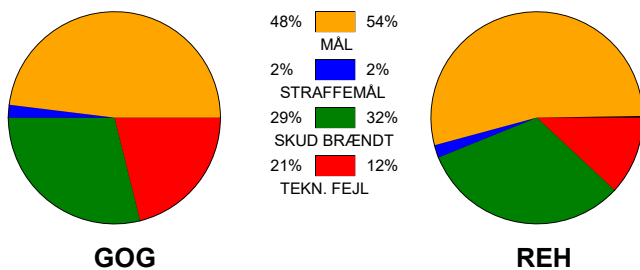

Angrebet sluttede med: