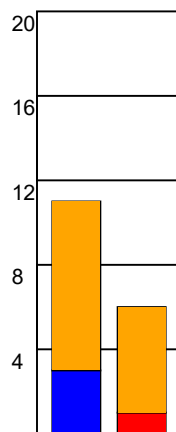

KAMPRAPPORT

GOG - Ribe-Esbjerg HH 26 - 29 (12 - 14)

590021 / 2-9-2023 / Phønix Tag Arena (Gudme) - Hal 1 / Herreligaen

Fordeling af mål og skud:

Gbr=Gennembrud. 1.f=Kontra første bølge. 2.f=Kontra anden bølge

Angrebet sluttede med:

Skuddene endte med:

Tekn. Fejl

2 min

Assist

■ = REGELBRUD
■ = TABT BOLD
■ = FEJLAFLEVERING

Målforskel i løbet af kampen: