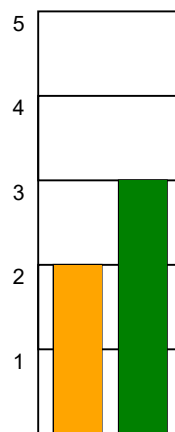

KAMPRAPPORT

GOG - Ribe-Esbjerg HH 26 - 29 (12 - 14)

590021 / 2-9-2023 / Phønix Tag Arena (Gudme) - Hal 1 / Herreligaen

Fordeling af mål og skud:

Gbr=Gennembrud. 1.f=Kontra første bølge. 2.f=Kontra anden bølge

Angrebet sluttede med:

Skuddene endte med:

Tekn. Fejl

2 min

Assist

■ = REGELBRUD
■ = TABT BOLD
■ = FEJLAFLEVERING

Målforskel i løbet af kampen: