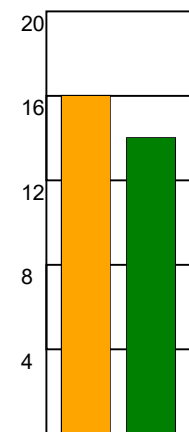

KAMPRAPPORT

GOG - Ribe-Esbjerg HH 26 - 29 (12 - 14)

590021 / 2-9-2023 / Phønix Tag Arena (Gudme) - Hal 1 / Herreligaen

Fordeling af mål og skud:

Gbr=Gennembrud. 1.f=Kontra første bølge. 2.f=Kontra anden bølge

Angrebet sluttede med:

Skuddene endte med:

Tekn. Fejl

2 min

Assist

■ = REGELBRUD
■ = TABT BOLD
■ = FEJLAFLEVERING

Målforskel i løbet af kampen: