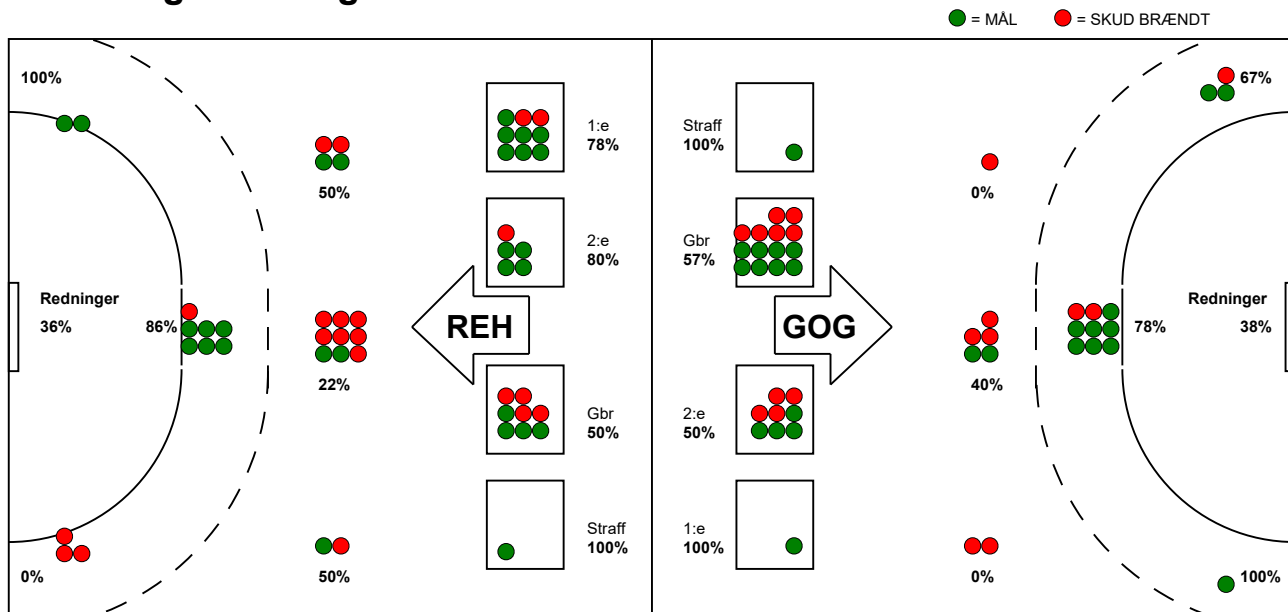

KAMPRAPPORT

GOG - Ribe-Esbjerg HH 26 - 29 (12 - 14)

590021 / 2-9-2023 / Phønix Tag Arena (Gudme) - Hal 1 / Herreligaen

Fordeling af mål og skud:

Gbr=Gennembrud. 1.f=Kontra første bølge. 2.f=Kontra anden bølge

Angrebet sluttede med:

Skuddene endte med:

Tekn. Fejl

2 min

Assist

■ = REGELBRUD
■ = TABT BOLD
■ = FEJLAFLEVERING

Målforskel i løbet af kampen: