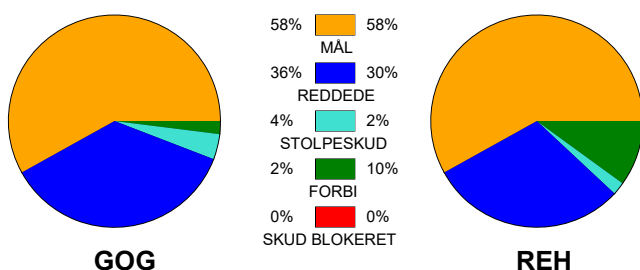

Skuddene endte med: