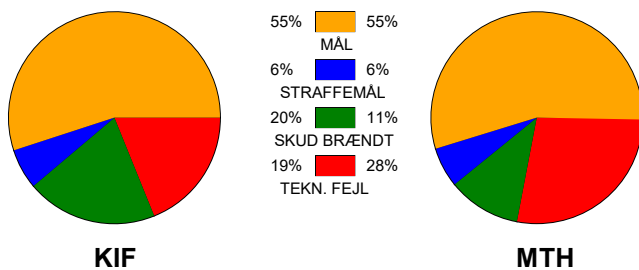

Angrebet sluttede med: