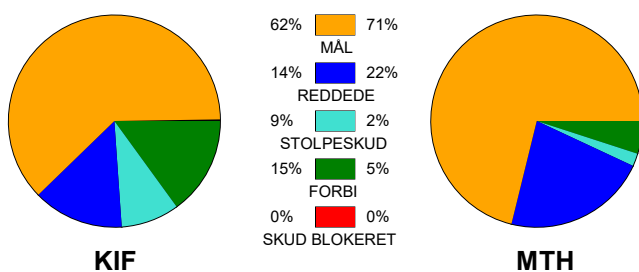

Skuddene endte med: