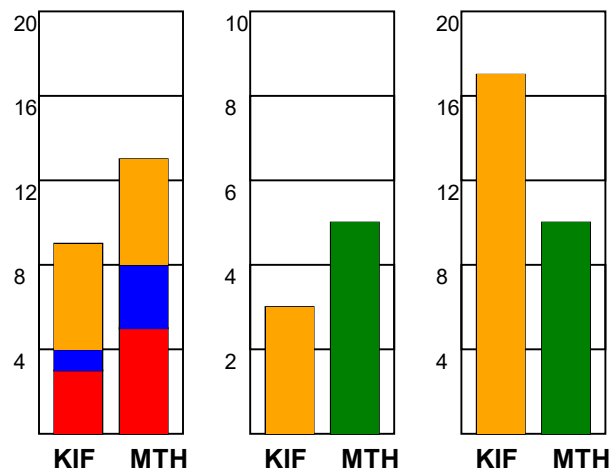

Tekn. Fejl

2 min

Assist