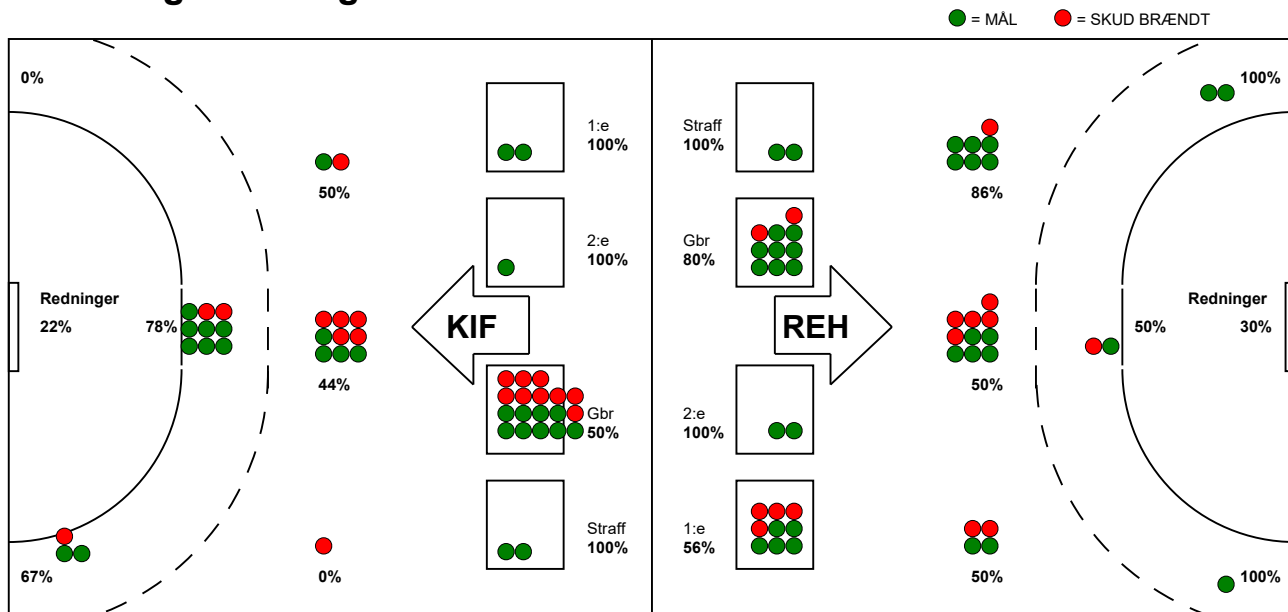

KAMPRAPPORT

Ribe-Esbjerg HH - KIF Kolding 34 - 28 (16 - 11)

590032 / 6-9-2023 / Blue Water Dokken / Herreligaen

Fordeling af mål og skud:

Gbr=Gennembrud. 1.f=Kontra første bølge. 2.f=Kontra anden bølge

Angrebet sluttede med:

Tekn. Fejl

2 min

Assist

REGELBRUD

TABT BOLD

FEJLAFLEVERING

Skuddene endte med:

Målforskel i løbet af kampen: