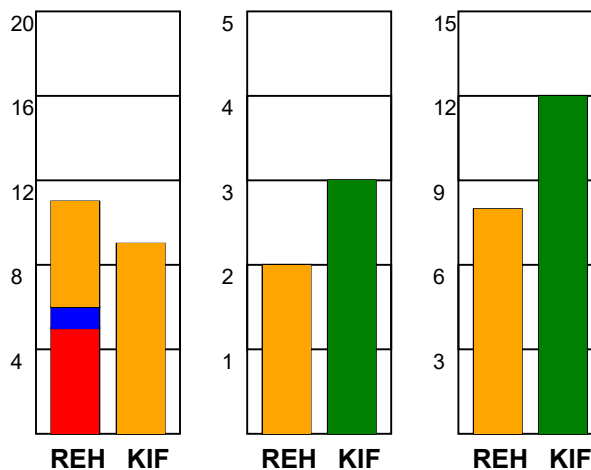

KAMPRAPPORT

Ribe-Esbjerg HH - KIF Kolding 34 - 28 (16 - 11)

590032 / 6-9-2023 / Blue Water Dokken / Herreligaen

Fordeling af mål og skud:

Gbr=Gennembrud. 1.f=Kontra første bølge. 2.f=Kontra anden bølge

Angrebet sluttede med:

Tekn. Fejl

2 min

Assist

REGELBRUD

TABT BOLD

FEJLAFLEVERING

Skuddene endte med:

Målforskel i løbet af kampen: