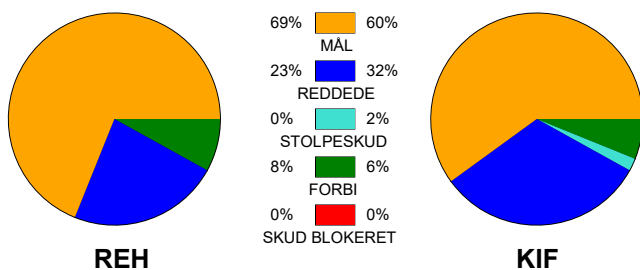

Skuddene endte med: