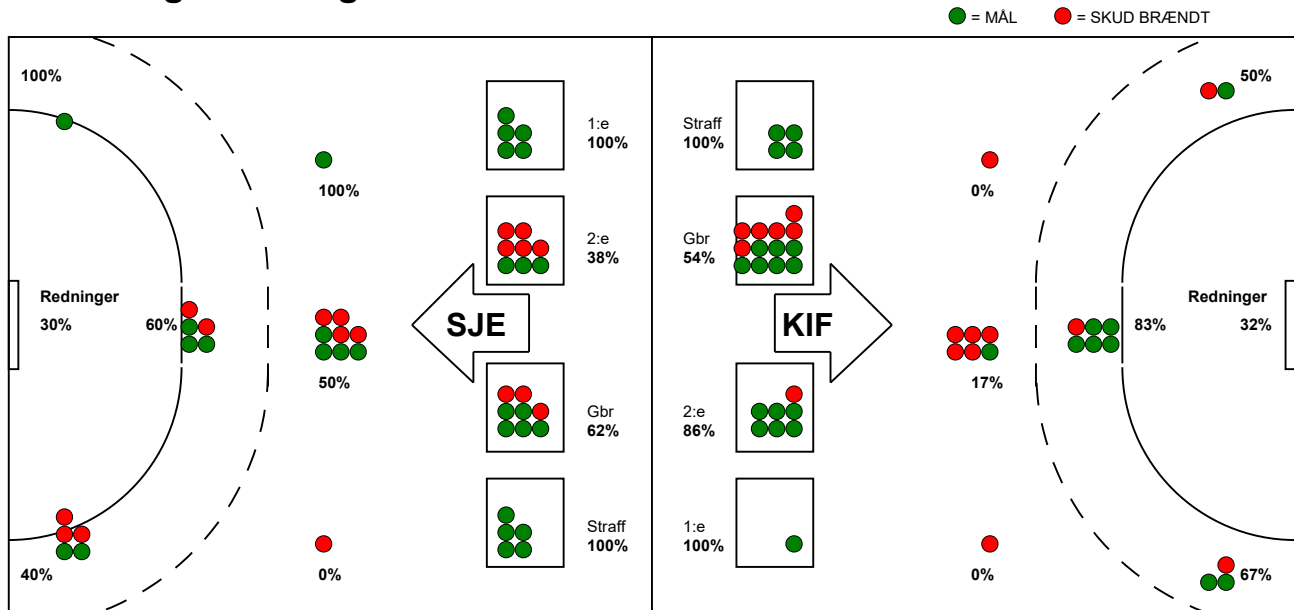

KAMPRAPPORT

KIF Kolding - SønderjyskE Herrer 27 - 29 (13 - 12)

590035 / 9-9-2023 / Sydbank Arena 1 - bane 1 / Herreligaen

Fordeling af mål og skud:

Gbr=Gennembrud. 1.f=Kontra første bølge. 2.f=Kontra anden bølge

Angrebet sluttede med:

Skuddene endte med:

Tekn. Fejl

2 min

Assist

■ = REGELBRUD
■ = TABT BOLD
■ = FEJLAFLEVERING

Målforskel i løbet af kampen: