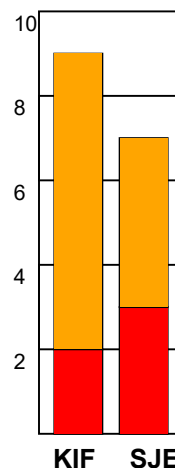

KAMPRAPPORT

KIF Kolding - SønderjyskE Herrer 27 - 29 (13 - 12)

590035 / 9-9-2023 / Sydbank Arena 1 - bane 1 / Herreligaen

Fordeling af mål og skud:

Gbr=Gennembrud. 1.f=Kontra første bølge. 2.f=Kontra anden bølge

Angrebet sluttede med:

Skuddene endte med:

Tekn. Fejl

2 min

Assist

■ = REGELBRUD
■ = TABT BOLD
■ = FEJLAFLEVERING

Målforskel i løbet af kampen: