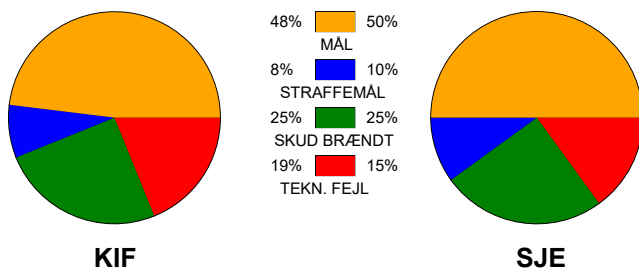

Angrebet sluttede med: