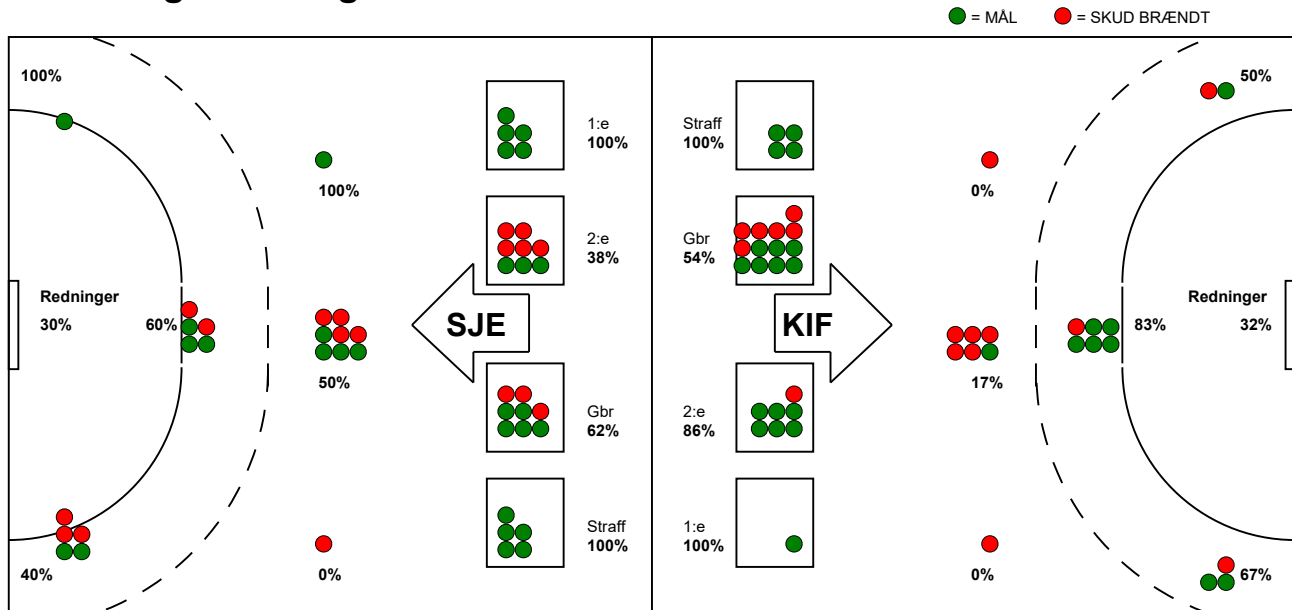

KAMPRAPPORT

KIF Kolding - SønderjyskeE herrer 27 - 29 (13 - 12)

590035 / 9-9-2023 / Sydbank Arena 1 - bane 1 / Herreligaen

Fordeling af mål og skud:

Gbr=Gennembrud. 1.f=Kontra første bølge. 2.f=Kontra anden bølge

Angrebet sluttede med:

Skuddene endte med:

Tekn. Fejl

2 min

Assist

■ = REGELBRUD
■ = TABT BOLD
■ = FEJLAFLEVERING

Målforskel i løbet af kampen: