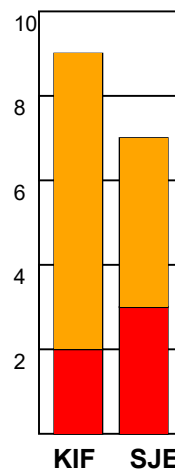

KAMPRAPPORT

KIF Kolding - SønderjyskeE herrer 27 - 29 (13 - 12)

590035 / 9-9-2023 / Sydbank Arena 1 - bane 1 / Herreligaen

Fordeling af mål og skud:

Gbr=Gennembrud. 1.f=Kontra første bølge. 2.f=Kontra anden bølge

Angrebet sluttede med:

Skuddene endte med:

Tekn. Fejl

2 min

Assist

■ = REGELBRUD
■ = TABT BOLD
■ = FEJLAFLEVERING

Målforskel i løbet af kampen: