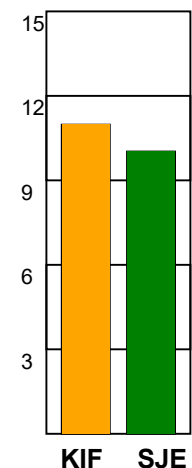

KAMPRAPPORT

KIF Kolding - SønderjyskE Herrer 27 - 29 (13 - 12)

590035 / 9-9-2023 / Sydbank Arena 1 - bane 1 / Herreligaen

Fordeling af mål og skud:

Gbr=Gennembrud. 1.f=Kontra første bølge. 2.f=Kontra anden bølge

Angrebet sluttede med:

Skuddene endte med:

Tekn. Fejl

2 min

Assist

■ = REGELBRUD
■ = TABT BOLD
■ = FEJLAFLEVERING

Målforskel i løbet af kampen: