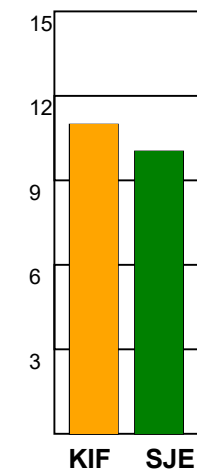

KAMPRAPPORT

KIF Kolding - SønderjyskeE herrer 27 - 29 (13 - 12)

590035 / 9-9-2023 / Sydbank Arena 1 - bane 1 / Herreligaen

Fordeling af mål og skud:

Gbr=Gennembrud. 1.f=Kontra første bølge. 2.f=Kontra anden bølge

Angrebet sluttede med:

Skuddene endte med:

Tekn. Fejl

2 min

Assist

■ = REGELBRUD
■ = TABT BOLD
■ = FEJLAFLEVERING

Målforskel i løbet af kampen: