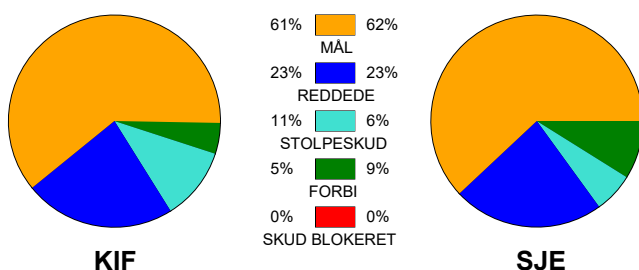

Skuddene endte med: