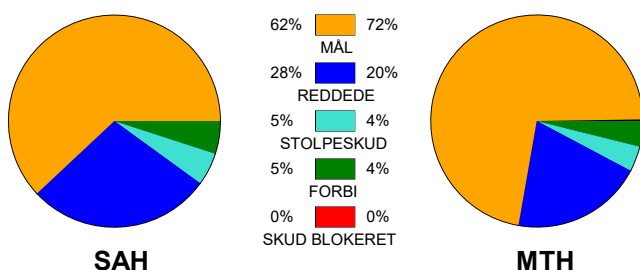

KAMPRAPPORT

SAH - Mors-Thy Håndbold 26 - 36 (13 - 17)

590037 / 11-9-2023 / Fælledhallen - bane 1 / Herreligaen

Fordeling af mål og skud:

Gbr=Gennembrud. 1.f=Kontra første bølge. 2.f=Kontra anden bølge

Angrebet sluttede med:

Skuddene endte med:

Tekn. Fejl

2 min

Assist

■ = REGELBRUD

■ = TABT BOLD

■ = FEJLAFLEVERING

■ = 2 MIN