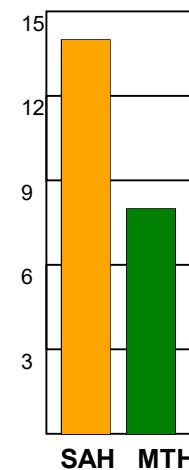

KAMPRAPPORT

SAH - Mors-Thy Håndbold 26 - 36 (13 - 17)

590037 / 11-9-2023 / Fælledhallen - bane 1 / Herreligaen

Fordeling af mål og skud:

Gbr=Gennembrud. 1.f=Kontra første bølge. 2.f=Kontra anden bølge

Angrebet sluttede med:

Skuddene endte med:

Tekn. Fejl

2 min

Assist

■ = REGELBRUD

■ = TABT BOLD

■ = FEJLAFLEVERING

■ = 2 MIN

● = TEKNISKE FEJL

Målforskel i løbet af kampen: