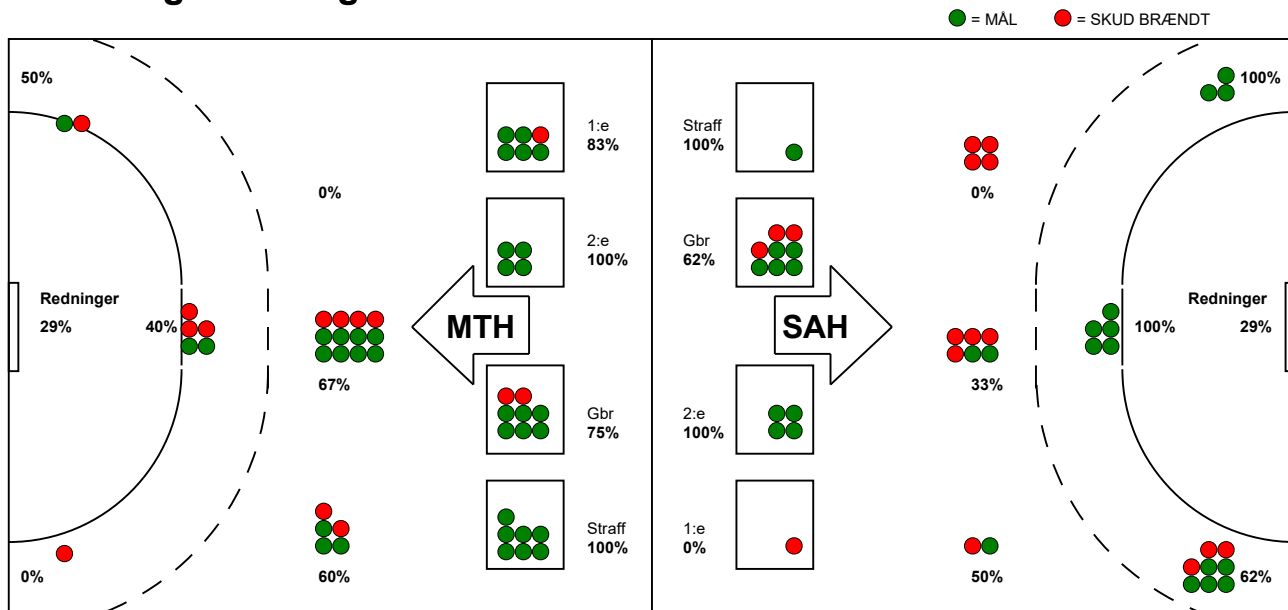

KAMPRAPPORT

SAH - Mors-Thy Håndbold 26 - 36 (13 - 17)

590037 / 11-9-2023 / Fælledhallen - bane 1 / Herreligaen

Fordeling af mål og skud:

Gbr=Gennembrud. 1.f=Kontra første bølge. 2.f=Kontra anden bølge

Angrebet sluttede med:

Skuddene endte med:

Tekn. Fejl

2 min

Assist

■ = REGELBRUD

■ = TABT BOLD

■ = FEJLAFLEVERING

■ = 2 MIN