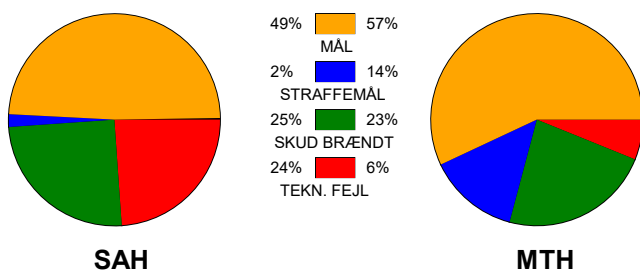

KAMPRAPPORT

SAH - Mors-Thy Håndbold 26 - 36 (13 - 17)

590037 / 11-9-2023 / Fælledhallen - bane 1 / Herreligaen

Fordeling af mål og skud:

Gbr=Gennembrud. 1.f=Kontra første bølge. 2.f=Kontra anden bølge

Angrebet sluttede med:

Skuddene endte med:

Tekn. Fejl

2 min

Assist

■ = REGELBRUD

■ = TABT BOLD

■ = FEJLAFLEVERING

■ = 2 MIN