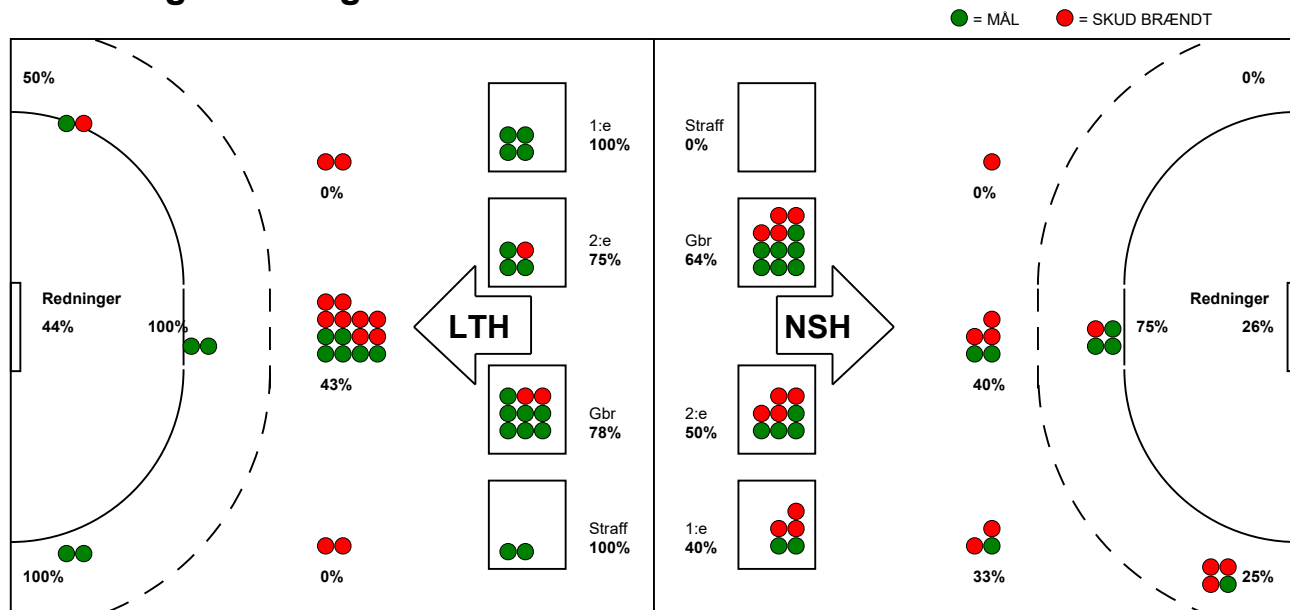

KAMPRAPPORT

Nordsjælland Håndbold - Lemvig-Thyborøn Håndbold 20 - 27 (7 - 12)

590039 / 10-9-2023 / Helsinge-hallen 3 / Herreligaen

Fordeling af mål og skud:

Gbr=Gennembrud. 1.f=Kontra første bølge. 2.f=Kontra anden bølge

Angrebet sluttede med:

Tekn. Fejl

2 min

Assist

Skuddene endte med:

Målforskel i løbet af kampen: