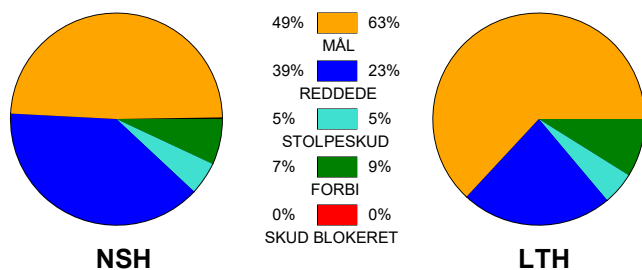

Angrebet sluttede med:

Tekn. Fejl

2 min

Assist

Skuddene endte med:

Målforskel i løbet af kampen: