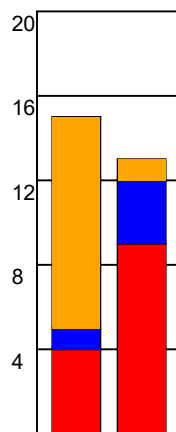

KAMPRAPPORT

Nordsjælland Håndbold - Lemvig-Thyborøn Håndbold 20 - 27 (7 - 12)

590039 / 10-9-2023 / Helsinge-hallen 3 / Herreligaen

Fordeling af mål og skud:

Gbr=Gennembrud. 1.f=Kontra første bølge. 2.f=Kontra anden bølge

Angrebet sluttede med:

Tekn. Fejl

2 min

Assist

Skuddene endte med:

Målforskel i løbet af kampen: