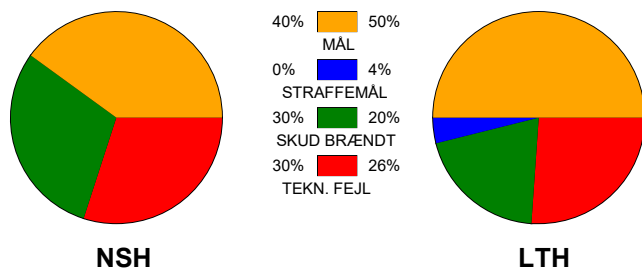

Angrebet sluttede med: