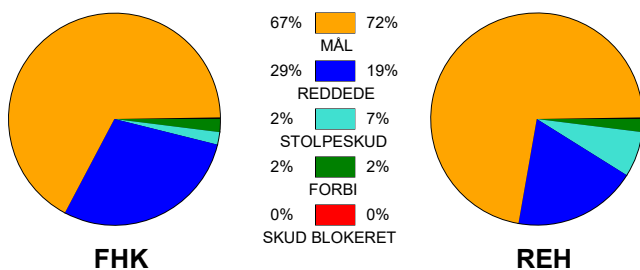

Skuddene endte med: