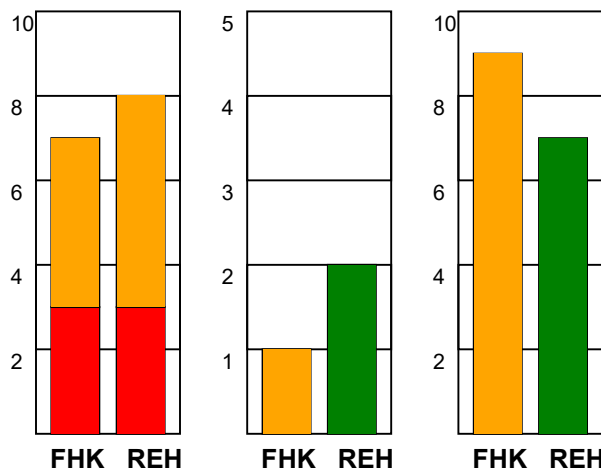

Tekn. Fejl

2 min

Assist