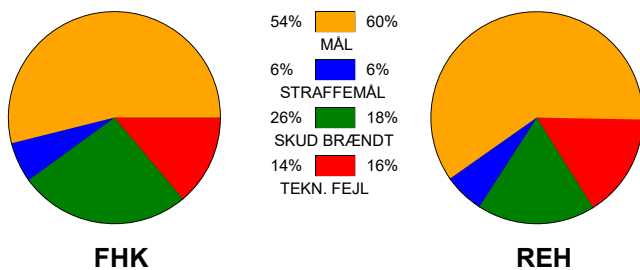

Angrebet sluttede med: