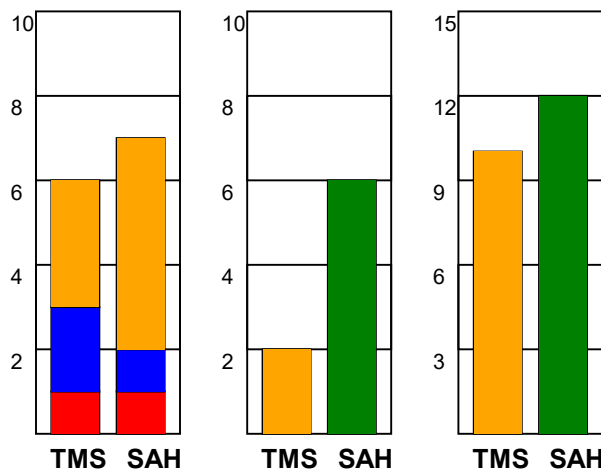

KAMPRAPPORT

TMS Ringsted - SAH 25 - 24 (14 - 14)

590056 / 29-9-2023 / Poul Christensen Arena / Herreligaen

Fordeling af mål og skud:

Gbr=Gennembrud. 1.f=Kontra første bølge. 2.f=Kontra anden bølge

Angrebet sluttede med:

Skuddene endte med:

Tekn. Fejl

2 min

Assist

■ = REGELBRUD

■ = TABT BOLD

■ = FEJLAFLEVERING

■ = 2 MIN