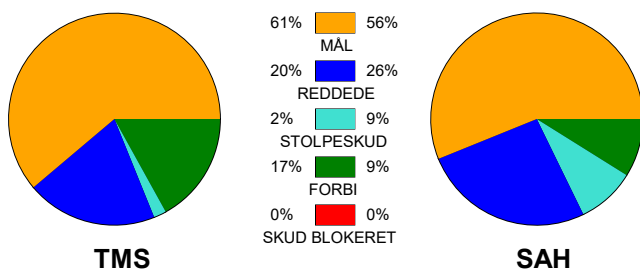

KAMPRAPPORT

TMS Ringsted - SAH 25 - 24 (14 - 14)

590056 / 29-9-2023 / Poul Christensen Arena / Herreligaen

Fordeling af mål og skud:

Gbr=Gennembrud. 1.f=Kontra første bølge. 2.f=Kontra anden bølge

Angrebet sluttede med:

Skuddene endte med:

Tekn. Fejl

2 min

Assist

■ = REGELBRUD

■ = TABT BOLD

■ = FEJLAFLEVERING

■ = 2 MIN