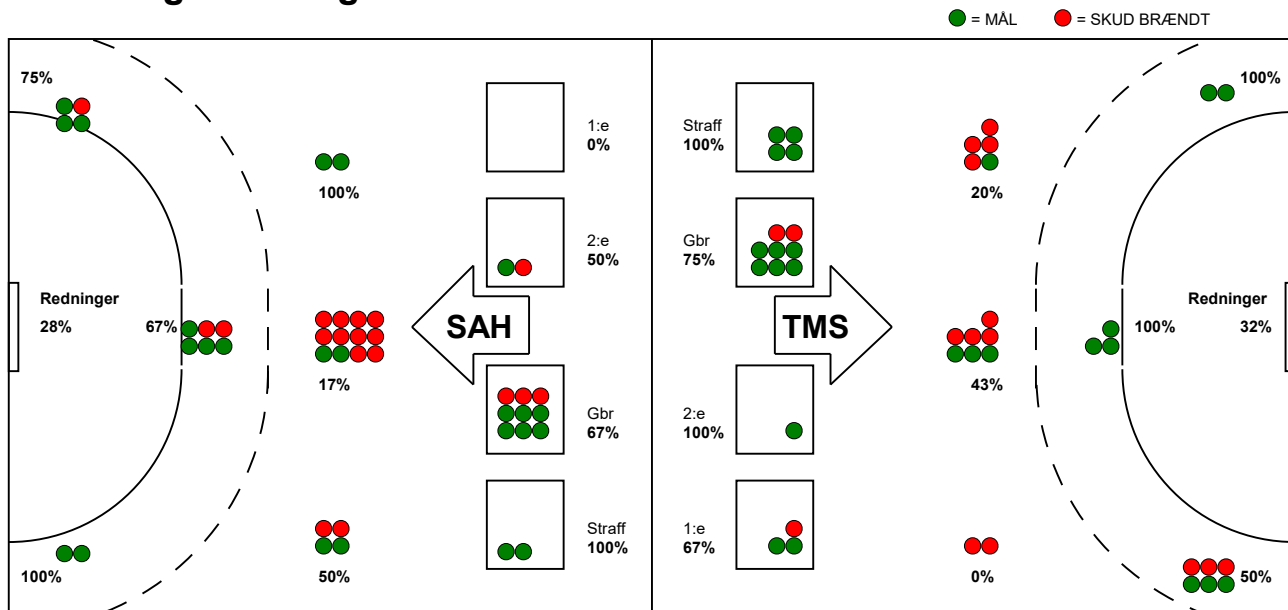

KAMPRAPPORT

TMS Ringsted - SAH 25 - 24 (14 - 14)

590056 / 29-9-2023 / Poul Christensen Arena / Herreligaen

Fordeling af mål og skud:

Gbr=Gennembrud. 1.f=Kontra første bølge. 2.f=Kontra anden bølge

Angrebet sluttede med:

Skuddene endte med:

Tekn. Fejl

2 min

Assist

■ = REGELBRUD

■ = TABT BOLD

■ = FEJLAFLEVERING

■ = 2 MIN

● = TEKNISKE FEJL

Målforskel i løbet af kampen: