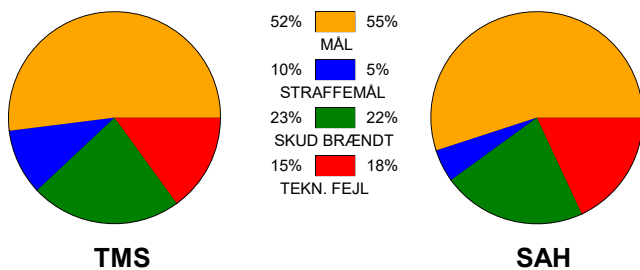

KAMPRAPPORT

TMS Ringsted - SAH 25 - 24 (14 - 14)

590056 / 29-9-2023 / Poul Christensen Arena / Herreligaen

Fordeling af mål og skud:

Gbr=Gennembrud. 1.f=Kontra første bølge. 2.f=Kontra anden bølge

Angrebet sluttede med:

Skuddene endte med:

Tekn. Fejl

2 min

Assist

■ = REGELBRUD

■ = TABT BOLD

■ = FEJLAFLEVERING

■ = 2 MIN