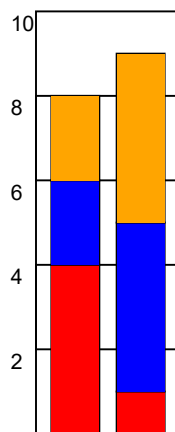

KAMPRAPPORT

Ribe-Esbjerg HH - Nordsjælland Håndbold 38 - 31 (20 - 14)

590060 / 29-9-2023 / Ribe Fritidscenter 1 / Herreligaen

Fordeling af mål og skud:

Gbr=Gennembrud. 1.f=Kontra første bølge. 2.f=Kontra anden bølge

Angrebet sluttede med:

Skuddene endte med:

Tekn. Fejl

2 min

Advarsel

Målforskel i løbet af kampen: