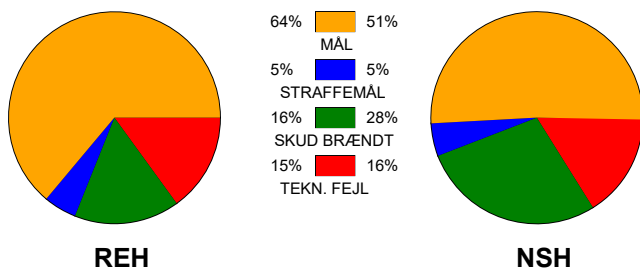

Angrebet sluttede med: