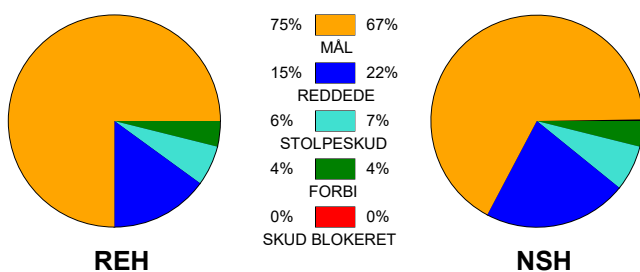

Skuddene endte med: