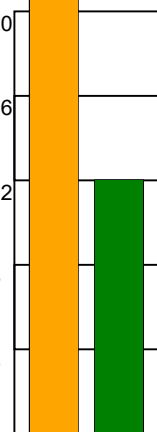

KAMPRAPPORT

Ribe-Esbjerg HH - Nordsjælland Håndbold 38 - 31 (20 - 14)

590060 / 29-9-2023 / Ribe Fritidscenter 1 / Herreligaen

Fordeling af mål og skud:

Gbr=Gennembrud. 1.f=Kontra første bølge. 2.f=Kontra anden bølge

Angrebet sluttede med:

Skuddene endte med:

Tekn. Fejl

2 min

Advarsel

Målforskel i løbet af kampen: