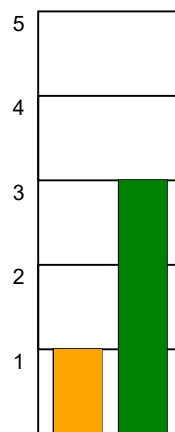

KAMPRAPPORT

Ribe-Esbjerg HH - Nordsjælland Håndbold 38 - 31 (20 - 14)

590060 / 29-9-2023 / Ribe Fritidscenter 1 / Herreligaen

Fordeling af mål og skud:

Gbr=Gennembrud. 1.f=Kontra første bølge. 2.f=Kontra anden bølge

Angrebet sluttede med:

Skuddene endte med:

Tekn. Fejl

2 min

Advarsel

Målforskel i løbet af kampen: