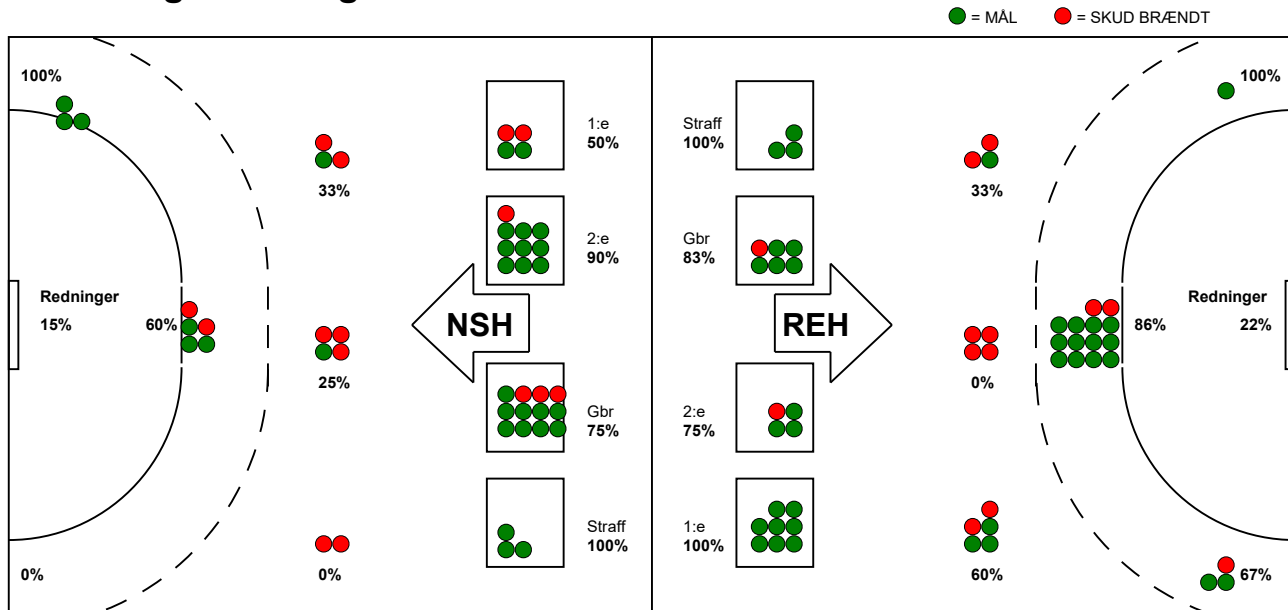

KAMPRAPPORT

Ribe-Esbjerg HH - Nordsjælland Håndbold 38 - 31 (20 - 14)

590060 / 29-9-2023 / Ribe Fritidscenter 1 / Herreligaen

Fordeling af mål og skud:

Gbr=Gennembrud. 1.f=Kontra første bølge. 2.f=Kontra anden bølge

Angrebet sluttede med:

Skuddene endte med:

Tekn. Fejl

2 min

Advarsel

Målforskel i løbet af kampen: