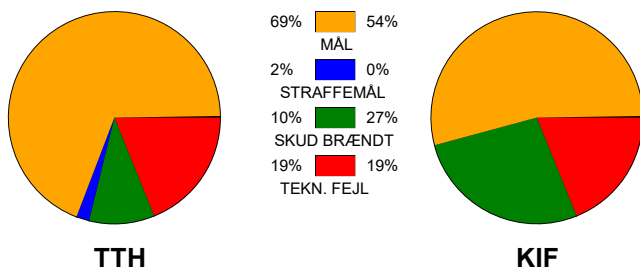

KAMPRAPPORT

TTH Holstebro - KIF Kolding 38 - 29 (18 - 13)

590061 / 27-9-2023 / Gråkjær Arena Holstebro / Herreligaen

Fordeling af mål og skud:

Gbr=Gennembrud. 1.f=Kontra første bølge. 2.f=Kontra anden bølge

Angrebet sluttede med:

Skuddene endte med:

Tekn. Fejl

2 min

Assist

■ = REGELBRUD

■ = TAPT BOLD

■ = FEJLAFLEVERING