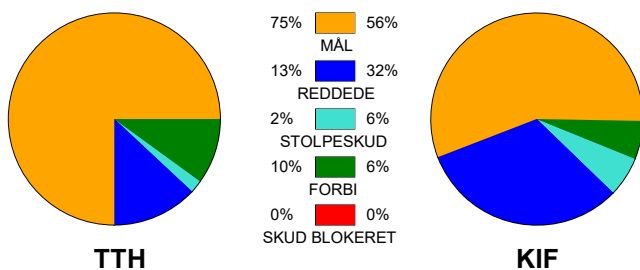

KAMPRAPPORT

TTH Holstebro - KIF Kolding 38 - 29 (18 - 13)

590061 / 27-9-2023 / Gråkjær Arena Holstebro / Herreligaen

Fordeling af mål og skud:

Gbr=Gennembrud. 1.f=Kontra første bølge. 2.f=Kontra anden bølge

Angrebet sluttede med:

Skuddene endte med:

Tekn. Fejl

2 min

Assist

■ = REGELBRUD

■ = TAPT BOLD

■ = FEJLAFLEVERING