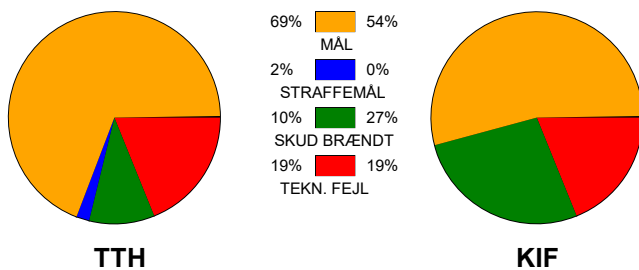

Angrebet sluttede med: