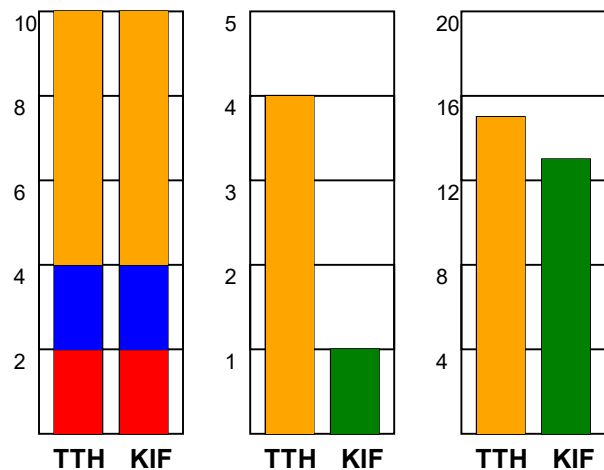

Tekn. Fejl

2 min

Assist