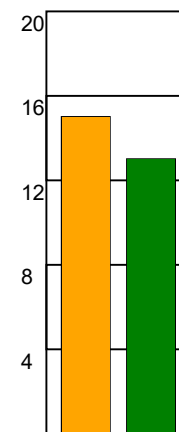

KAMPRAPPORT

TTH Holstebro - KIF Kolding 38 - 29 (18 - 13)

590061 / 27-9-2023 / Gråkjær Arena Holstebro / Herreligaen

Fordeling af mål og skud:

Gbr=Gennembrud. 1.f=Kontra første bølge. 2.f=Kontra anden bølge

Angrebet sluttede med:

Skuddene endte med:

Tekn. Fejl

2 min

Assist

■ = REGELBRUD

■ = TAPT BOLD

■ = FEJLAFLEVERING