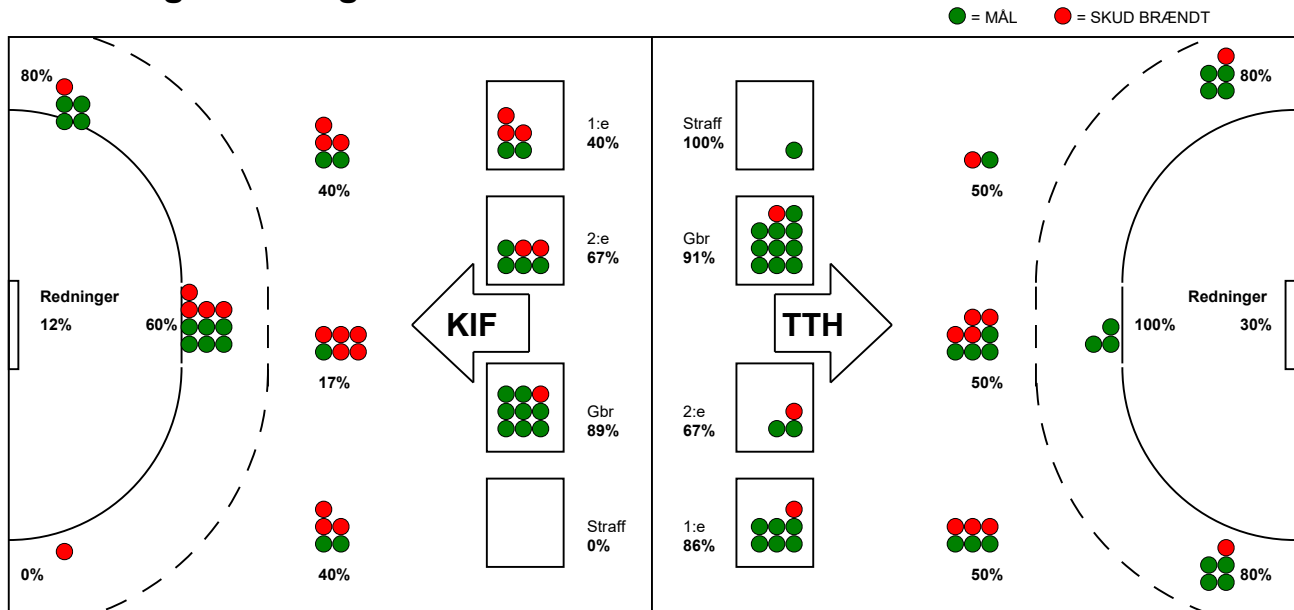

## TTH Holstebro - KIF Kolding 38 - 29 (18 - 13)

590061 / 27-9-2023 / Gråkjær Arena Holstebro / Herreligaen

### Fordeling af mål og skud:

Gbr=Gennembrud. 1.f=Kontra første bølge. 2.f=Kontra anden bølge