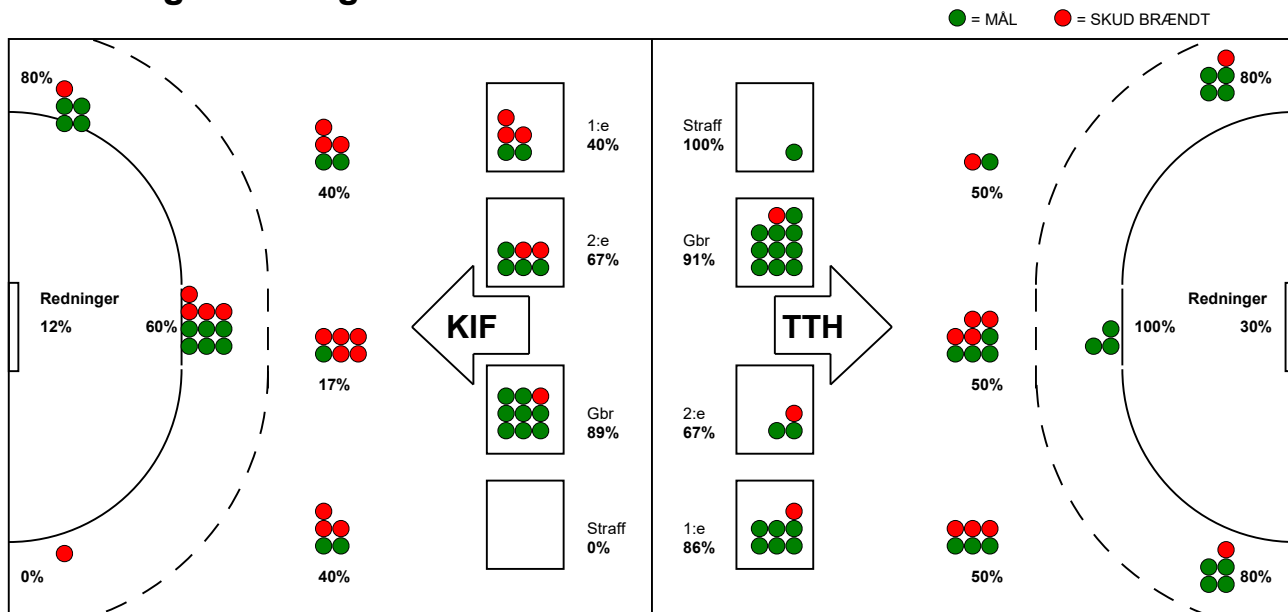

KAMPRAPPORT

TTH Holstebro - KIF Kolding 38 - 29 (18 - 13)

590061 / 27-9-2023 / Gråkjær Arena Holstebro / Herreligaen

Fordeling af mål og skud:

Gbr=Gennembrud. 1.f=Kontra første bølge. 2.f=Kontra anden bølge

Angrebet sluttede med:

Skuddene endte med:

Tekn. Fejl

2 min

Assist

■ = REGELBRUD

■ = TAPT BOLD

■ = FEJLAFLEVERING

Målforskel i løbet af kampen: