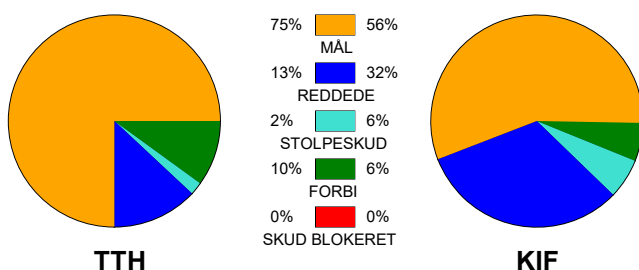

Skuddene endte med: