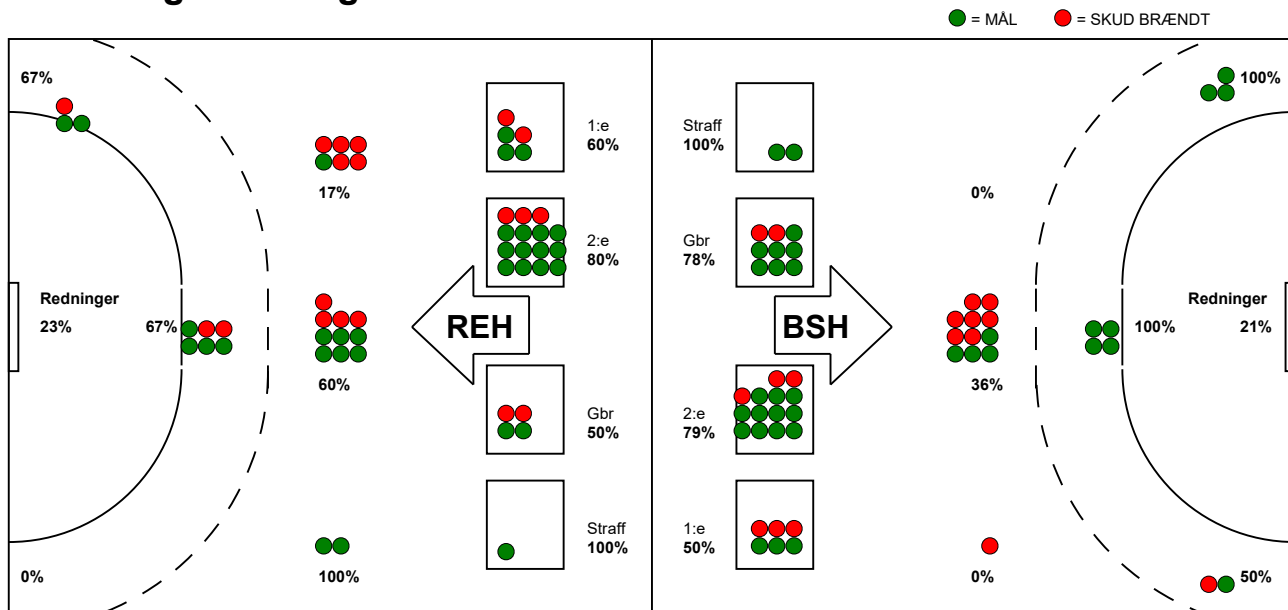

KAMPRAPPORT

Bjerringbro-Silkeborg - Ribe-Esbjerg HH 35 - 33 (15 - 14)

590066 / 3-10-2023 / JYSK Arena A / Herreligaen

Fordeling af mål og skud:

Gbr=Gennembrud. 1.f=Kontra første bølge. 2.f=Kontra anden bølge

Angrebet sluttede med:

Tekn. Fejl

2 min

Assist

Skuddene endte med:

Målforskel i løbet af kampen: