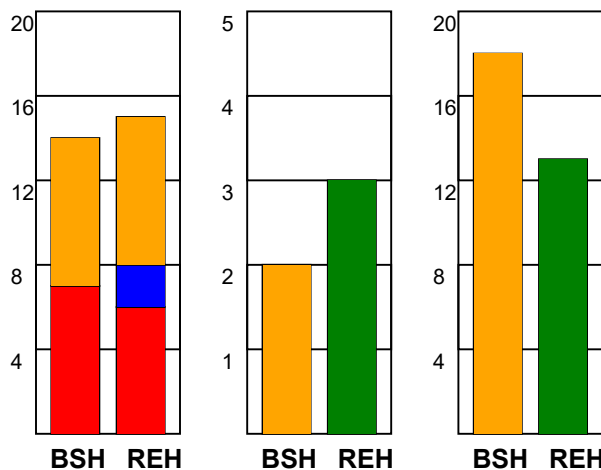

KAMPRAPPORT

Bjerringbro-Silkeborg - Ribe-Esbjerg HH 35 - 33 (15 - 14)

590066 / 3-10-2023 / JYSK Arena A / Herreligaen

Fordeling af mål og skud:

Gbr=Gennembrud. 1.f=Kontra første bølge. 2.f=Kontra anden bølge

Angrebet sluttede med:

Tekn. Fejl

2 min

Assist

Skuddene endte med:

Målforskel i løbet af kampen: