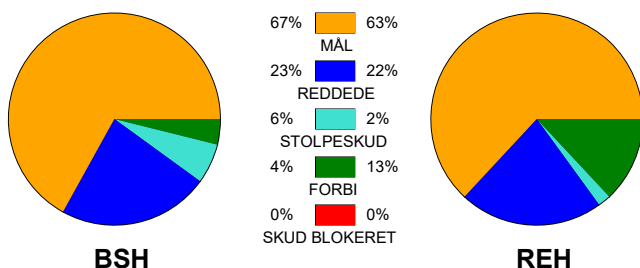

Skuddene endte med: