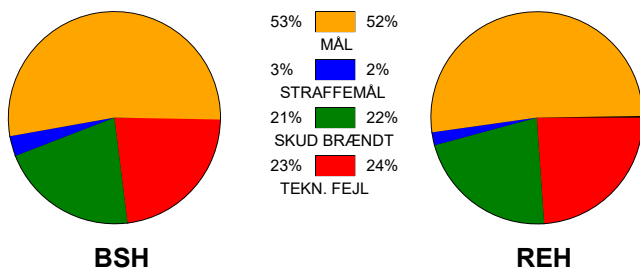

Angrebet sluttede med: