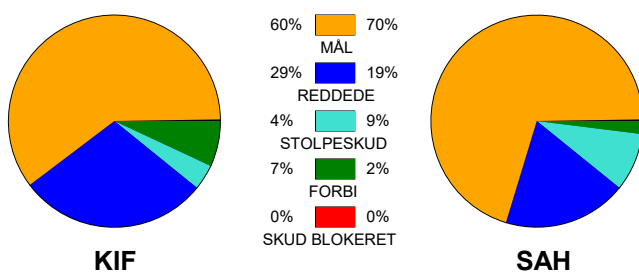

Skuddene endte med: