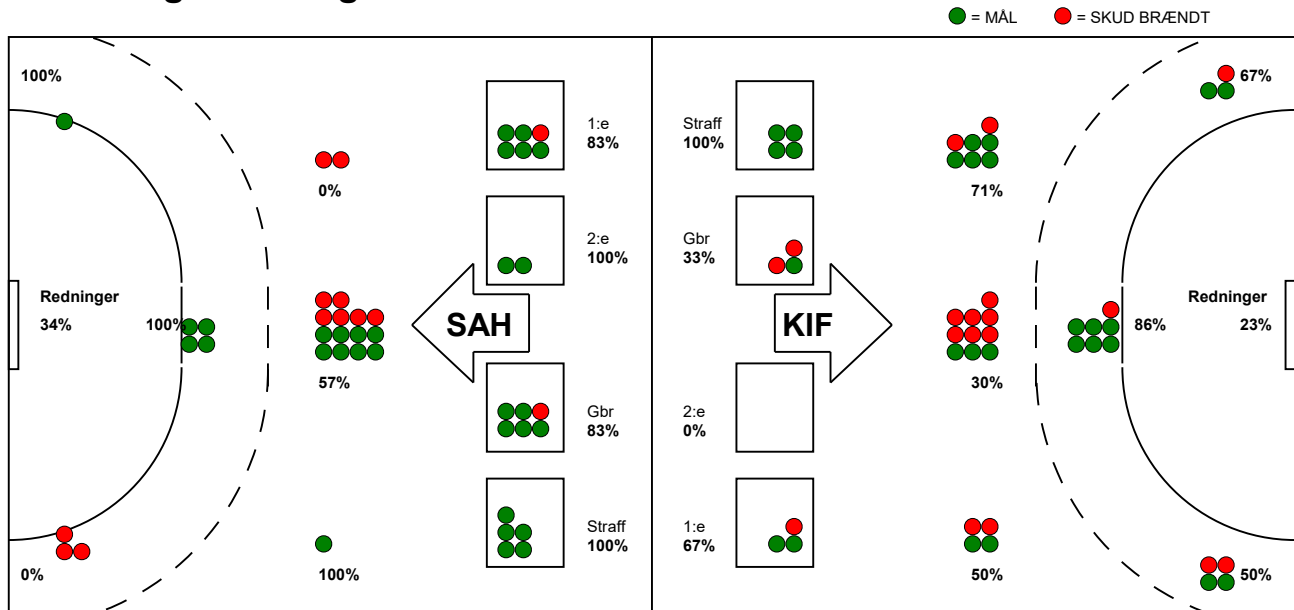

KAMPRAPPORT

KIF Kolding - SAH 27 - 31 (12 - 14)

590072 / 7-10-2023 / Sydbank Arena 1 - bane 1 / Herreligaen

Fordeling af mål og skud:

Gbr=Gennembrud. 1.f=Kontra første bølge. 2.f=Kontra anden bølge

Angrebet sluttede med:

Skuddene endte med:

Tekn. Fejl

2 min

Assist

■ = REGELBRUD
■ = TABT BOLD
■ = FEJLAFLEVERING

Målforskel i løbet af kampen: