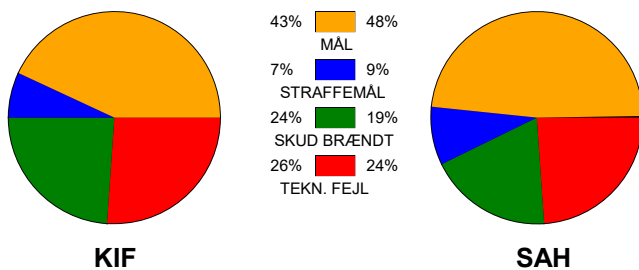

KAMPRAPPORT

KIF Kolding - SAH 27 - 31 (12 - 14)

590072 / 7-10-2023 / Sydbank Arena 1 - bane 1 / Herreligaen

Fordeling af mål og skud:

Gbr=Gennembrud. 1.f=Kontra første bølge. 2.f=Kontra anden bølge

Angrebet sluttede med: