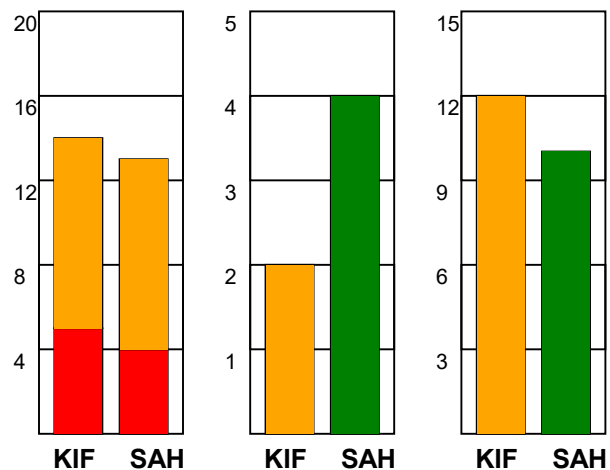

KAMPRAPPORT

KIF Kolding - SAH 27 - 31 (12 - 14)

590072 / 7-10-2023 / Sydbank Arena 1 - bane 1 / Herreligaen

Fordeling af mål og skud:

Gbr=Gennembrud. 1.f=Kontra første bølge. 2.f=Kontra anden bølge

Angrebet sluttede med:

Skuddene endte med:

Tekn. Fejl

2 min

Assist

■ = REGELBRUD
■ = TABT BOLD
■ = FEJLAFLEVERING

Målforskel i løbet af kampen: