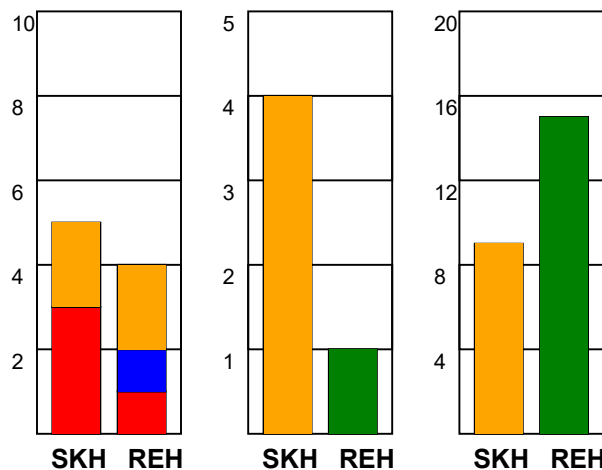

KAMPRAPPORT

Skjern Håndbold - Ribe-Esbjerg HH 40 - 35 (21 - 15)

590081 / 13-10-2023 / Skjern Bank Arena bane 1 / Herreligaen

Fordeling af mål og skud:

Gbr=Gennembrud. 1.f=Kontra første bølge. 2.f=Kontra anden bølge

Angrebet sluttede med:

Skuddene endte med:

Tekn. Fejl

2 min

Assist

■ = REGELBRUD

■ = TABT BOLD

■ = FEJLAFLEVERING

■ = 2 MIN

● = TEKNISKE FEJL

Målforskel i løbet af kampen: