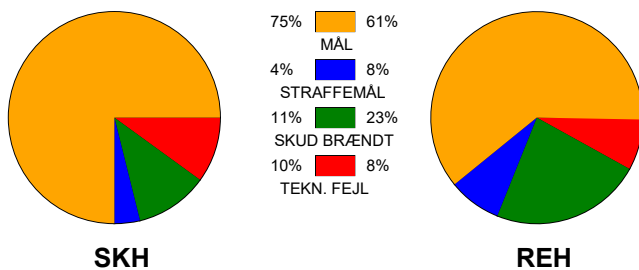

Angrebet sluttede med: