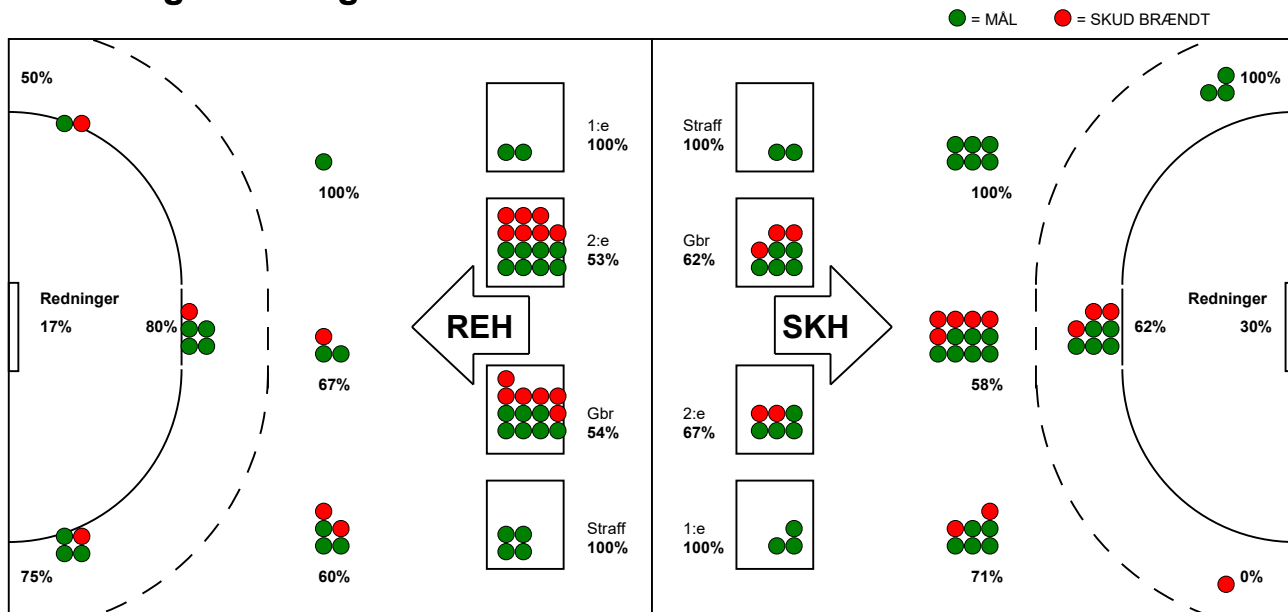

KAMPRAPPORT

Skjern Håndbold - Ribe-Esbjerg HH 40 - 35 (21 - 15)

590081 / 13-10-2023 / Skjern Bank Arena bane 1 / Herreligaen

Fordeling af mål og skud:

Gbr=Gennembrud. 1.f=Kontra første bølge. 2.f=Kontra anden bølge

Angrebet sluttede med:

Skuddene endte med:

Tekn. Fejl

2 min

Assist

■ = REGELBRUD

■ = TABT BOLD

■ = FEJLAFLEVERING

■ = 2 MIN

● = TEKNISKE FEJL

Målforskel i løbet af kampen: