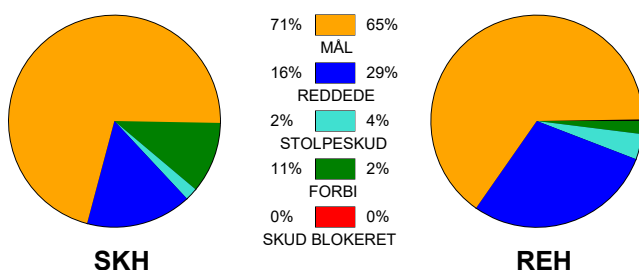

Skuddene endte med: