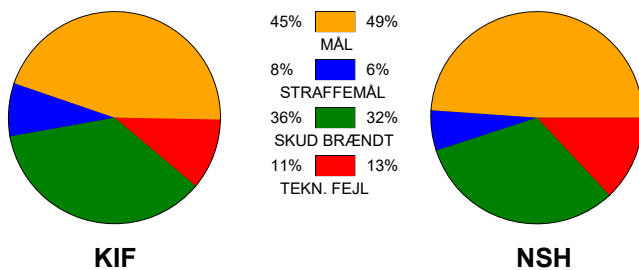

Angrebet sluttede med: