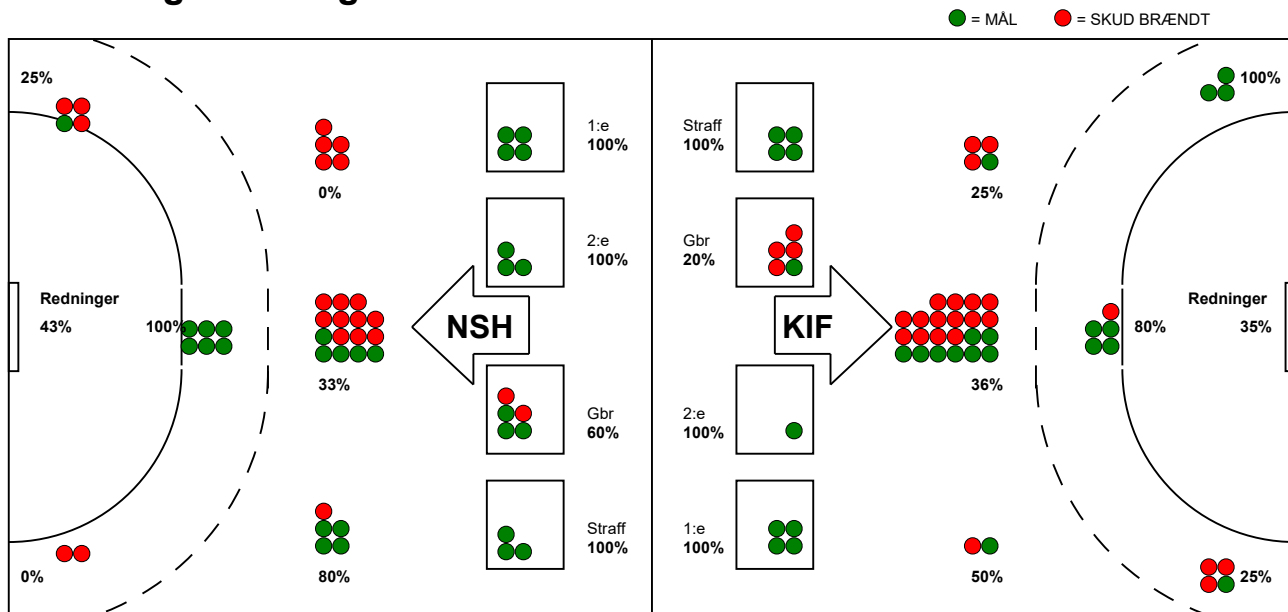

KAMPRAPPORT

KIF Kolding - Nordsjælland Håndbold 28 - 29 (14 - 15)

590086 / 21-10-2023 / Sydbank Arena 1 - bane 1 / Herreligaen

Fordeling af mål og skud:

Gbr=Gennembrud. 1.f=Kontra første bølge. 2.f=Kontra anden bølge

Angrebet sluttede med:

Skuddene endte med:

Tekn. Fejl

2 min

Assist

Målforskel i løbet af kampen: