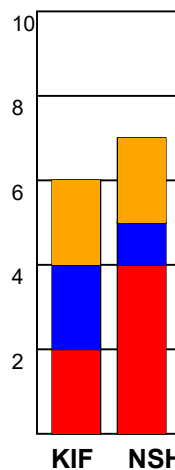

KAMPRAPPORT

KIF Kolding - Nordsjælland Håndbold 28 - 29 (14 - 15)

590086 / 21-10-2023 / Sydbank Arena 1 - bane 1 / Herreligaen

Fordeling af mål og skud:

Gbr=Gennembrud. 1.f=Kontra første bølge. 2.f=Kontra anden bølge

Angrebet sluttede med:

Skuddene endte med:

Tekn. Fejl

2 min

Assist

Målforskel i løbet af kampen: