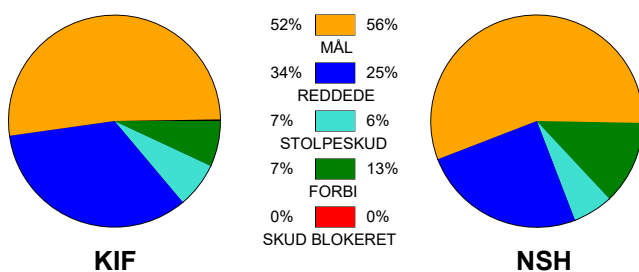

Skuddene endte med: