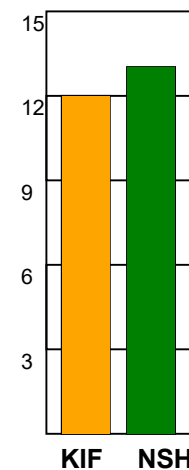

KAMPRAPPORT

KIF Kolding - Nordsjælland Håndbold 28 - 29 (14 - 15)

590086 / 21-10-2023 / Sydbank Arena 1 - bane 1 / Herreligaen

Fordeling af mål og skud:

Gbr=Gennembrud. 1.f=Kontra første bølge. 2.f=Kontra anden bølge

Angrebet sluttede med:

Skuddene endte med:

Tekn. Fejl

2 min

Assist

Målforskel i løbet af kampen: