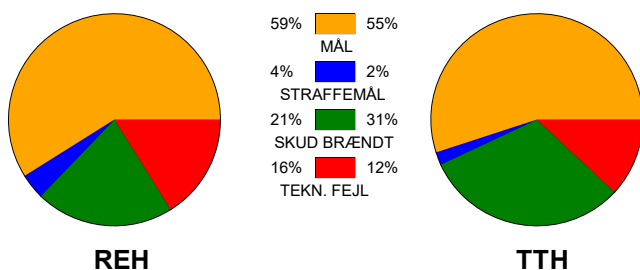

Angrebet sluttede med: