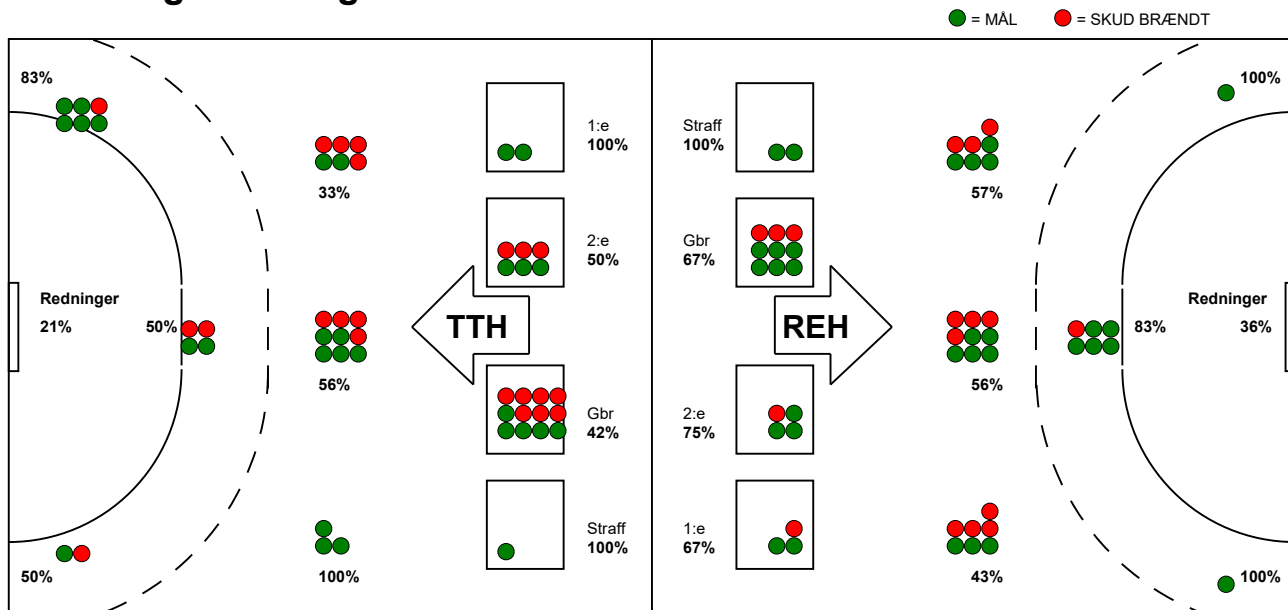

## Ribe-Esbjerg HH - TTH Holstebro 32 - 29 (16 - 11)

590096 / 27-10-2023 / Blue Water Dokken / Herreligaen

### Fordeling af mål og skud:

Gbr=Gennembrud. 1.f=Kontra første bølge. 2.f=Kontra anden bølge