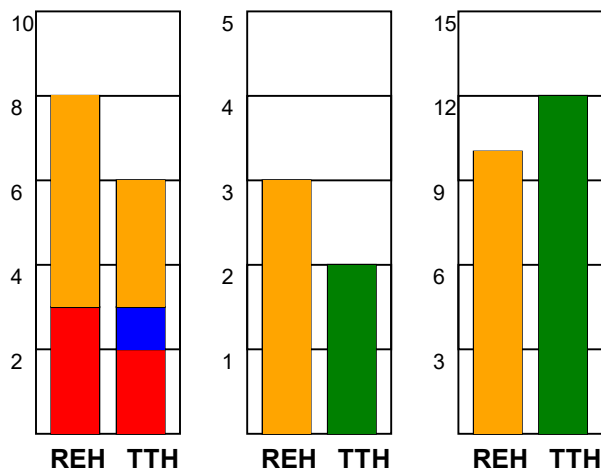

Tekn. Fejl

2 min

Assist