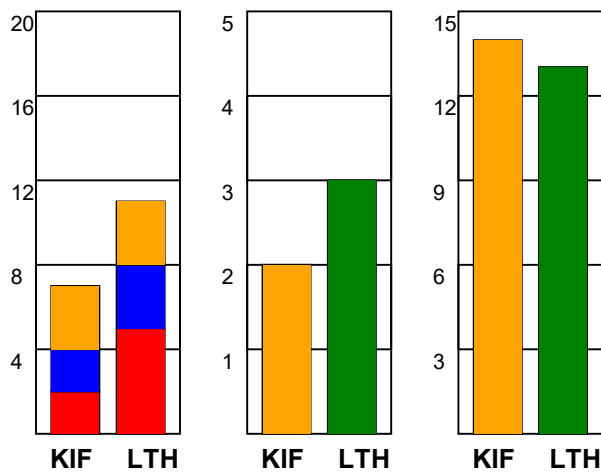

KAMPRAPPORT

KIF Kolding - Lemvig-Thyborøn Håndbold 29 - 24 (13 - 9)

590100 / 9-11-2023 / Sydbank Arena 1 - bane 1 / Herreligaen

Fordeling af mål og skud:

Gbr=Gennembrud. 1.f=Kontra første bølge. 2.f=Kontra anden bølge

Angrebet sluttede med:

Tekn. Fejl

2 min

Assist

■ = REGELBRUD
■ = TABT BOLD
■ = FEJLAFLEVERING

Skuddene endte med:

Målforskel i løbet af kampen: