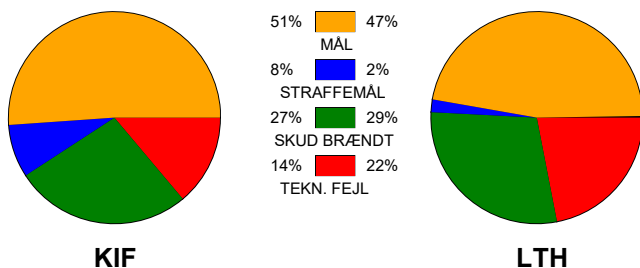

Angrebet sluttede med: