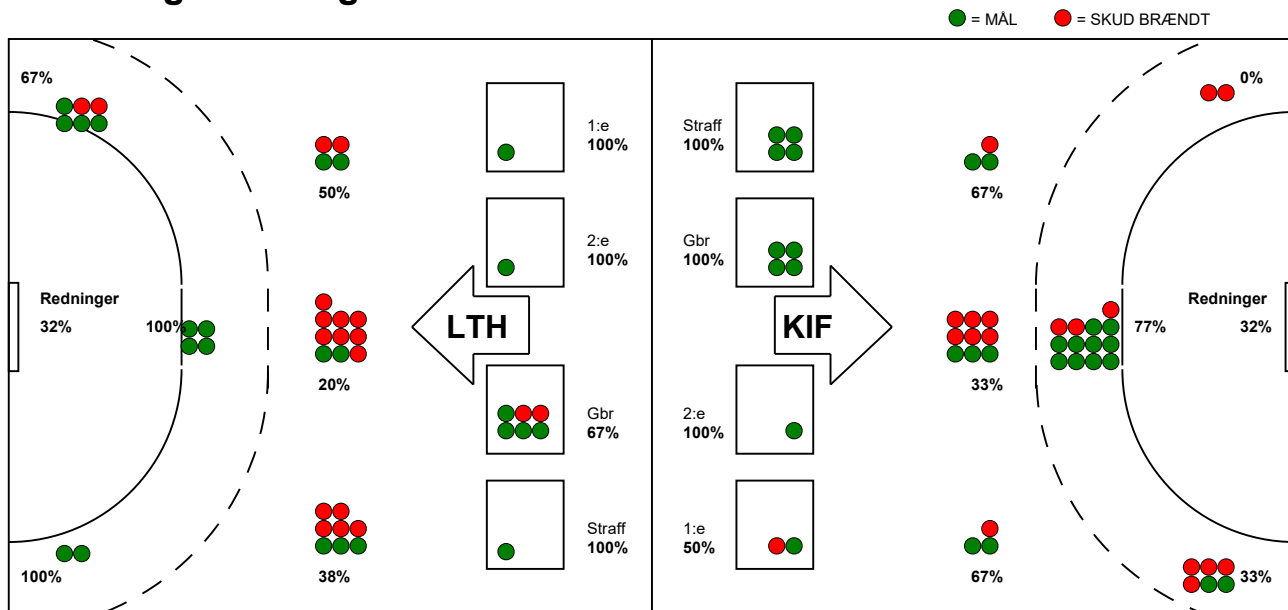

KAMPRAPPORT

KIF Kolding - Lemvig-Thyborøn Håndbold 29 - 24 (13 - 9)

590100 / 9-11-2023 / Sydbank Arena 1 - bane 1 / Herreligaen

Fordeling af mål og skud:

Gbr=Gennembrud. 1.f=Kontra første bølge. 2.f=Kontra anden bølge

Angrebet sluttede med:

Tekn. Fejl

2 min

Assist

■ = REGELBRUD
■ = TABT BOLD
■ = FEJLAFLEVERING

Skuddene endte med:

Målforskel i løbet af kampen: