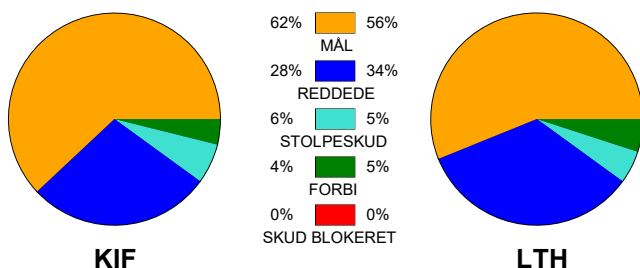

Angrebet sluttede med:

Tekn. Fejl

2 min

Assist

■ = REGELBRUD
■ = TABT BOLD
■ = FEJLAFLEVERING

Skuddene endte med:

Målforskel i løbet af kampen: