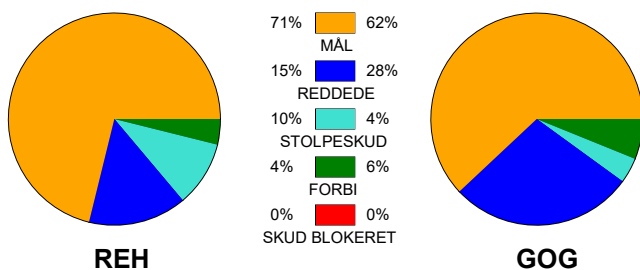

Skuddene endte med: