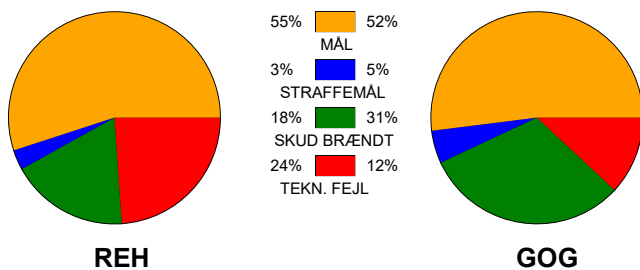

KAMPRAPPORT

Ribe-Esbjerg HH - GOG 34 - 33 (19 - 15)

590109 / 20-11-2023 / Blue Water Dokken / Herreligaen

Fordeling af mål og skud:

Gbr=Gennembrud. 1.f=Kontra første bølge. 2.f=Kontra anden bølge

Angrebet sluttede med: