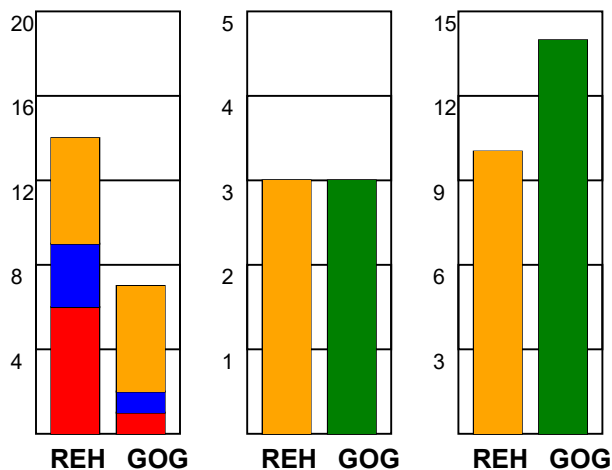

KAMPRAPPORT

Ribe-Esbjerg HH - GOG 34 - 33 (19 - 15)

590109 / 20-11-2023 / Blue Water Dokken / Herreligaen

Fordeling af mål og skud:

Gbr=Gennembrud. 1.f=Kontra første bølge. 2.f=Kontra anden bølge

Angrebet sluttede med:

Tekn. Fejl

2 min

Assist

Skuddene endte med:

Målforskel i løbet af kampen: