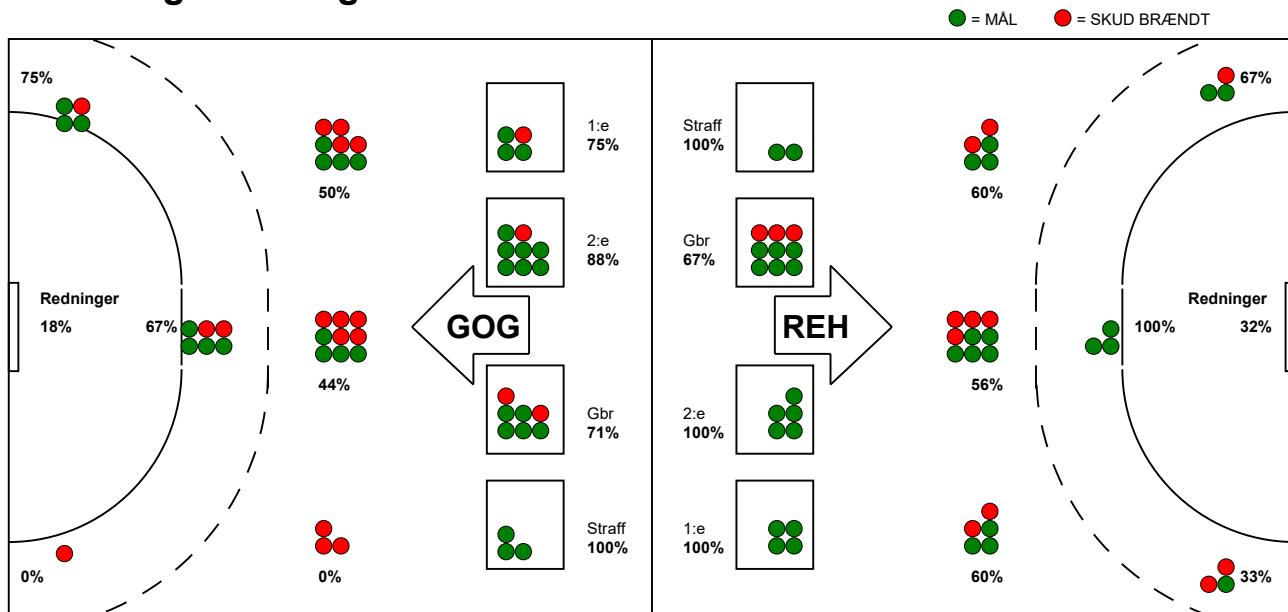

KAMPRAPPORT

Ribe-Esbjerg HH - GOG 34 - 33 (19 - 15)

590109 / 20-11-2023 / Blue Water Dokken / Herreligaen

Fordeling af mål og skud:

Gbr=Gennembrud. 1.f=Kontra første bølge. 2.f=Kontra anden bølge

Angrebet sluttede med:

Tekn. Fejl

2 min

Assist

Skuddene endte med:

Målforskel i løbet af kampen: