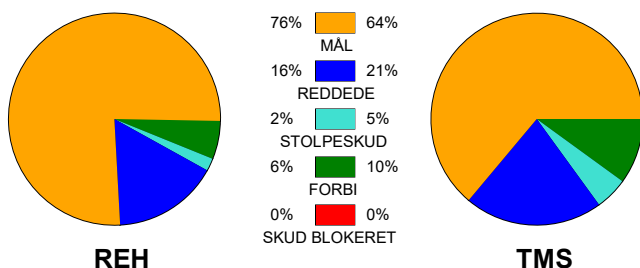

KAMPRAPPORT

Ribe-Esbjerg HH - TMS Ringsted 38 - 27 (19 - 11)

590116 / 25-11-2023 / Ribe Fritidscenter 1 / Herreligaen

Fordeling af mål og skud:

Gbr=Gennembrud. 1.f=Kontra første bølge. 2.f=Kontra anden bølge

Angrebet sluttede med:

Skuddene endte med:

Tekn. Fejl

2 min

Assist

■ = REGELBRUD

■ = TABT BOLD

■ = FEJLAFLEVERING