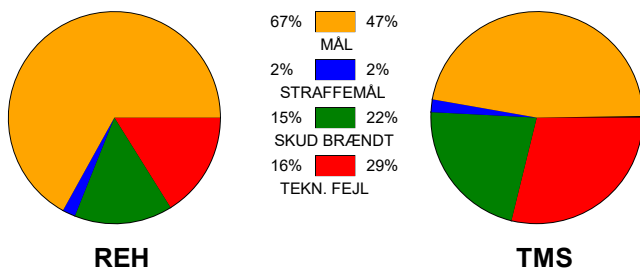

KAMPRAPPORT

Ribe-Esbjerg HH - TMS Ringsted 38 - 27 (19 - 11)

590116 / 25-11-2023 / Ribe Fritidscenter 1 / Herreligaen

Fordeling af mål og skud:

Gbr=Gennembrud. 1.f=Kontra første bølge. 2.f=Kontra anden bølge

Angrebet sluttede med:

Skuddene endte med:

Tekn. Fejl

2 min

Assist

■ = REGELBRUD

■ = TABT BOLD

■ = FEJLAFLEVERING