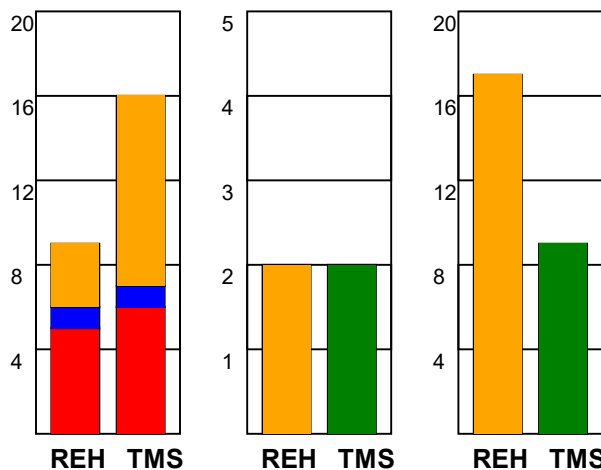

Angrebet sluttede med:

Skuddene endte med:

Tekn. Fejl

2 min

Assist

■ = REGELBRUD

■ = TABT BOLD

■ = FEJLAFLEVERING

■ = 2 MIN

● = TEKNISKE FEJL

Målforskel i løbet af kampen: