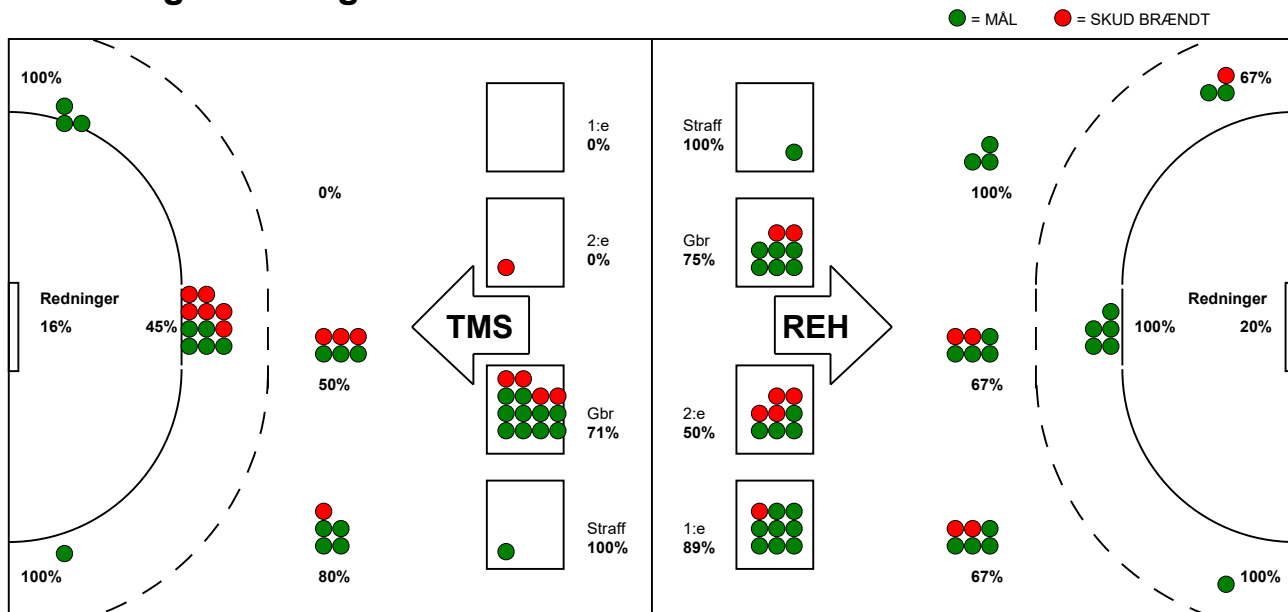

KAMPRAPPORT

Ribe-Esbjerg HH - TMS Ringsted 38 - 27 (19 - 11)

590116 / 25-11-2023 / Ribe Fritidscenter 1 / Herreligaen

Fordeling af mål og skud:

Gbr=Gennembrud. 1.f=Kontra første bølge. 2.f=Kontra anden bølge

Angrebet sluttede med:

Skuddene endte med:

Tekn. Fejl

2 min

Assist

■ = REGELBRUD

■ = TABT BOLD

■ = FEJLAFLEVERING

■ = 2 MIN

● = TEKNISKE FEJL

Målforskel i løbet af kampen: