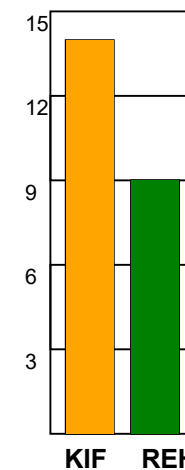

KAMPRAPPORT

KIF Kolding - Ribe-Esbjerg HH 29 - 24 (16 - 11)

590120 / 2-12-2023 / Sydbank Arena 1 - bane 1 / Herreligaen

Fordeling af mål og skud:

Gbr=Gennembrud. 1.f=Kontra første bølge. 2.f=Kontra anden bølge

Angrebet sluttede med:

Skuddene endte med:

Tekn. Fejl

2 min

Assist

■ = REGELBRUD
■ = TABT BOLD
■ = FEJLAFLEVERING

Målforskel i løbet af kampen: