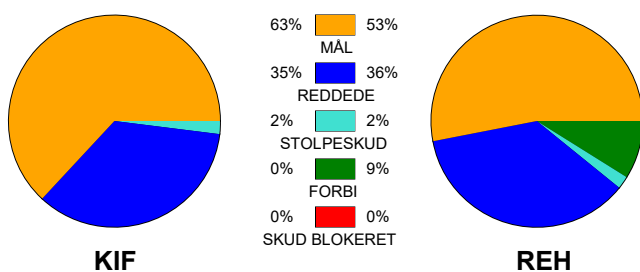

Skuddene endte med: