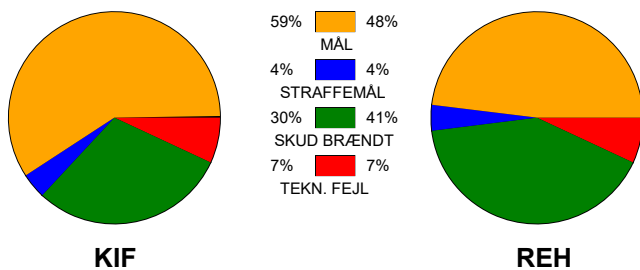

Angrebet sluttede med: