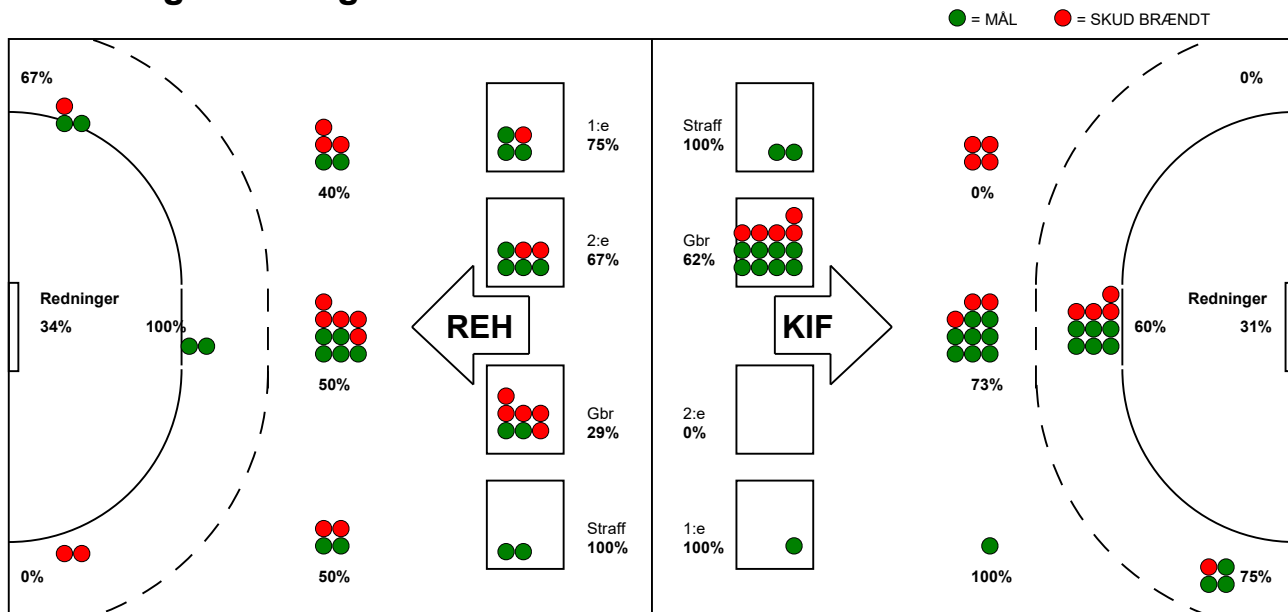

KAMPRAPPORT

KIF Kolding - Ribe-Esbjerg HH 29 - 24 (16 - 11)

590120 / 2-12-2023 / Sydbank Arena 1 - bane 1 / Herreligaen

Fordeling af mål og skud:

Gbr=Gennembrud. 1.f=Kontra første bølge. 2.f=Kontra anden bølge

Angrebet sluttede med:

Skuddene endte med:

Tekn. Fejl

2 min

Assist

■ = REGELBRUD
■ = TABT BOLD
■ = FEJLAFLEVERING

Målforskel i løbet af kampen: