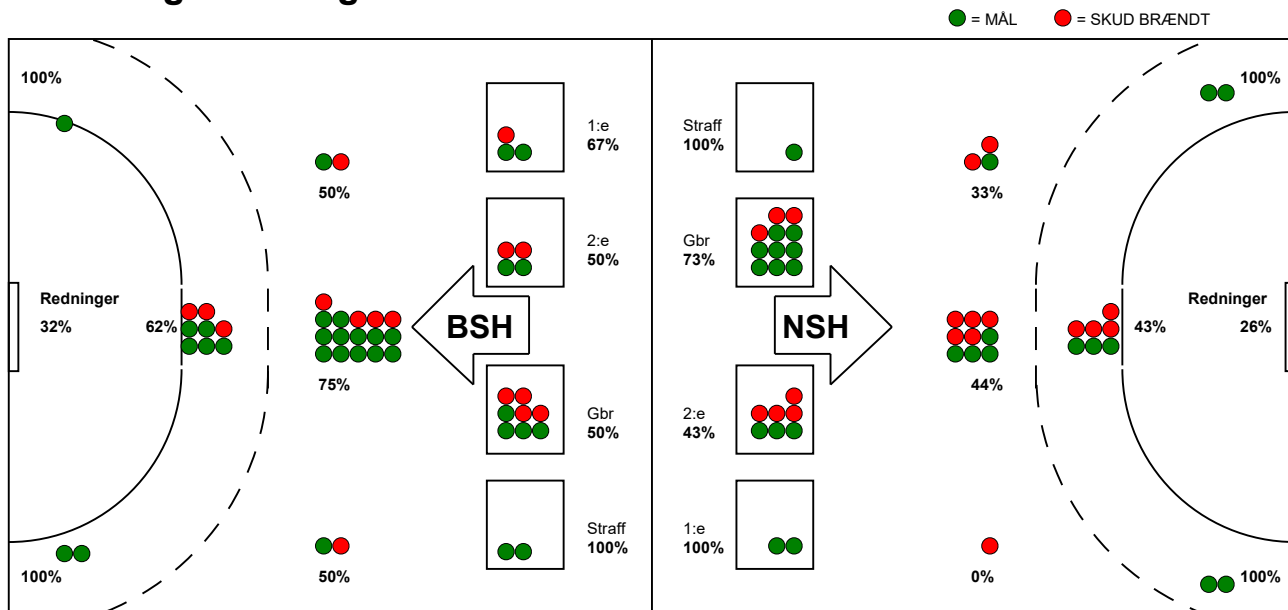

KAMPRAPPORT

Nordsjælland Håndbold - Bjerringbro-Silkeborg 26 - 32 (11 - 18)

590124 / 2-12-2023 / Helsingehallen 3 / Herreligaen

Fordeling af mål og skud:

Gbr=Gennembrud. 1.f=Kontra første bølge. 2.f=Kontra anden bølge

Angrebet sluttede med:

Tekn. Fejl

2 min

Assist

■ = REGELBRUD
■ = TABT BOLD
■ = FEJLAFLEVERING

Skuddene endte med:

Målforskel i løbet af kampen: