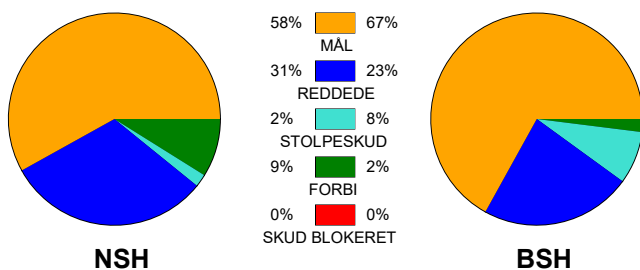

KAMPRAPPORT

Nordsjælland Håndbold - Bjerringbro-Silkeborg 26 - 32 (11 - 18)

590124 / 2-12-2023 / Helsingehallen 3 / Herreligaen

Fordeling af mål og skud:

Gbr=Gennembrud. 1.f=Kontra første bølge. 2.f=Kontra anden bølge

Angrebet sluttede med:

Tekn. Fejl

2 min

Assist

■ = REGELBRUD
■ = TABT BOLD
■ = FEJLAFLEVERING

Skuddene endte med:

Målforskel i løbet af kampen: