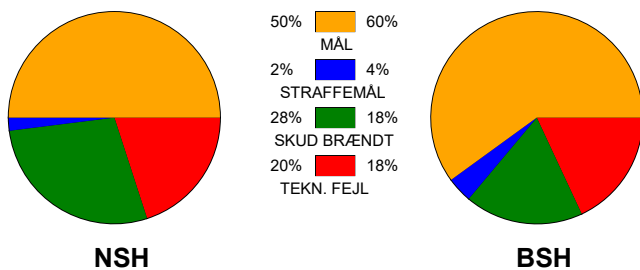

KAMPRAPPORT

Nordsjælland Håndbold - Bjerringbro-Silkeborg 26 - 32 (11 - 18)

590124 / 2-12-2023 / Helsingehallen 3 / Herreligaen

Fordeling af mål og skud:

Gbr=Gennembrud. 1.f=Kontra første bølge. 2.f=Kontra anden bølge

Angrebet sluttede med:

Tekn. Fejl

2 min

Assist

■ = REGELBRUD
■ = TABT BOLD
■ = FEJLAFLEVERING

Skuddene endte med:

Målforskel i løbet af kampen: