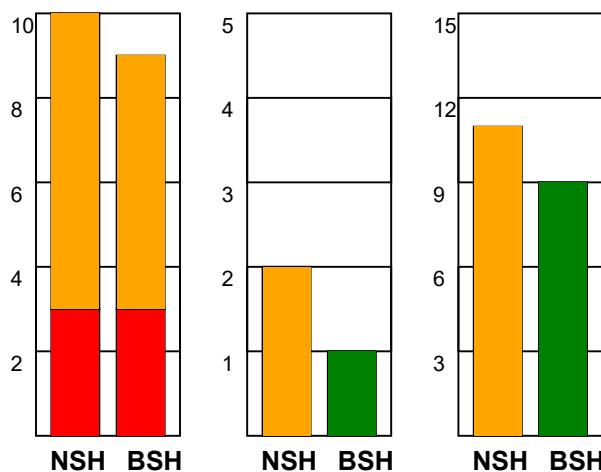

KAMPRAPPORT

Nordsjælland Håndbold - Bjerringbro-Silkeborg 26 - 32 (11 - 18)

590124 / 2-12-2023 / Helsingehallen 3 / Herreligaen

Fordeling af mål og skud:

Gbr=Gennembrud. 1.f=Kontra første bølge. 2.f=Kontra anden bølge

Angrebet sluttede med:

Tekn. Fejl

2 min

Assist

■ = REGELBRUD
■ = TABT BOLD
■ = FEJLAFLEVERING

Skuddene endte med:

Målforskel i løbet af kampen: