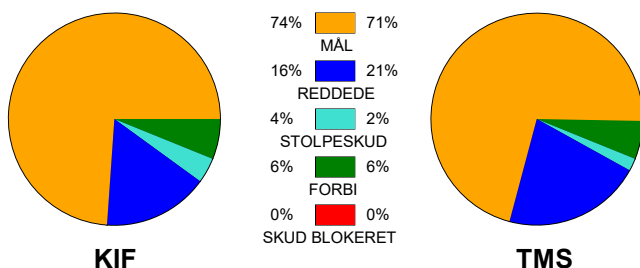

KAMPRAPPORT

KIF Kolding - TMS Ringsted 35 - 36 (17 - 20)

590133 / 13-12-2023 / Sydbank Arena 1 - bane 1 / Herreligaen

Fordeling af mål og skud:

Gbr=Gennembrud. 1.f=Kontra første bølge. 2.f=Kontra anden bølge

Angrebet sluttede med:

Tekn. Fejl

2 min

Assist

Skuddene endte med:

■ = REGELBRUD
■ = TABT BOLD
■ = FEJLAFLEVERING

Målforskel i løbet af kampen: