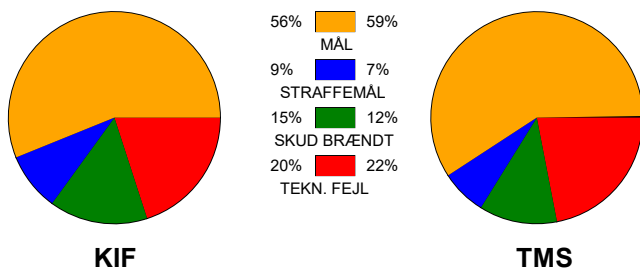

KAMPRAPPORT

KIF Kolding - TMS Ringsted 35 - 36 (17 - 20)

590133 / 13-12-2023 / Sydbank Arena 1 - bane 1 / Herreligaen

Fordeling af mål og skud:

Gbr=Gennembrud. 1.f=Kontra første bølge. 2.f=Kontra anden bølge

Angrebet sluttede med:

Tekn. Fejl

2 min

Assist

Skuddene endte med:

■ = REGELBRUD
■ = TABT BOLD
■ = FEJLAFLEVERING

Målforskel i løbet af kampen: