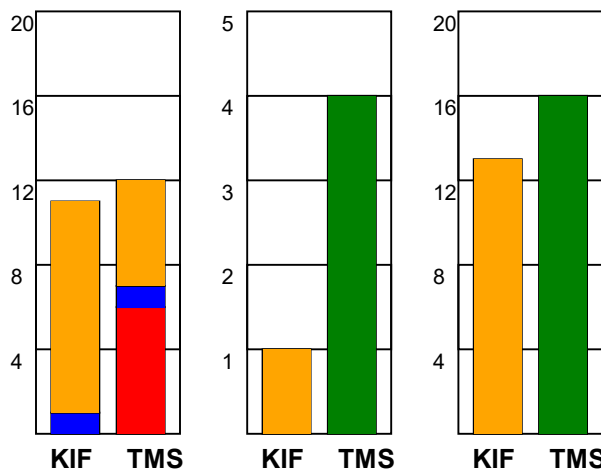

KAMPRAPPORT

KIF Kolding - TMS Ringsted 35 - 36 (17 - 20)

590133 / 13-12-2023 / Sydbank Arena 1 - bane 1 / Herreligaen

Fordeling af mål og skud:

Gbr=Gennembrud. 1.f=Kontra første bølge. 2.f=Kontra anden bølge

Angrebet sluttede med:

Tekn. Fejl

2 min

Assist

Skuddene endte med:

■ = REGELBRUD
■ = TABT BOLD
■ = FEJLAFLEVERING

Målforskel i løbet af kampen: