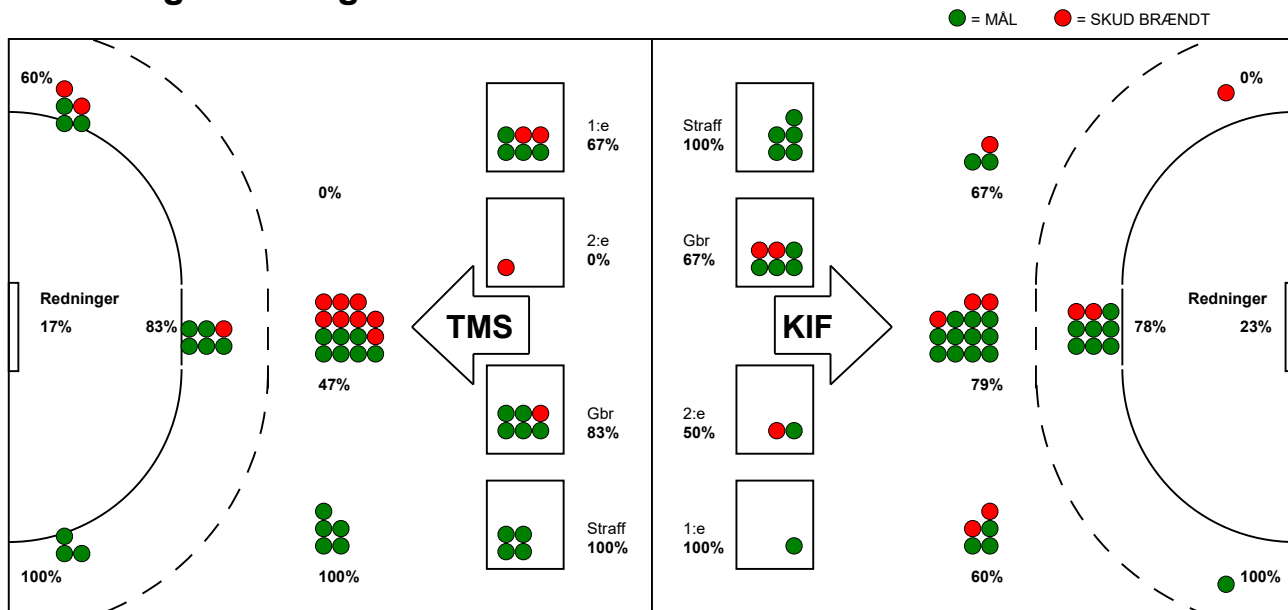

KAMPRAPPORT

KIF Kolding - TMS Ringsted 35 - 36 (17 - 20)

590133 / 13-12-2023 / Sydbank Arena 1 - bane 1 / Herreligaen

Fordeling af mål og skud:

Gbr=Gennembrud. 1.f=Kontra første bølge. 2.f=Kontra anden bølge

Angrebet sluttede med:

Tekn. Fejl

2 min

Assist

Skuddene endte med:

■ = REGELBRUD
■ = TABT BOLD
■ = FEJLAFLEVERING

Målforskel i løbet af kampen: