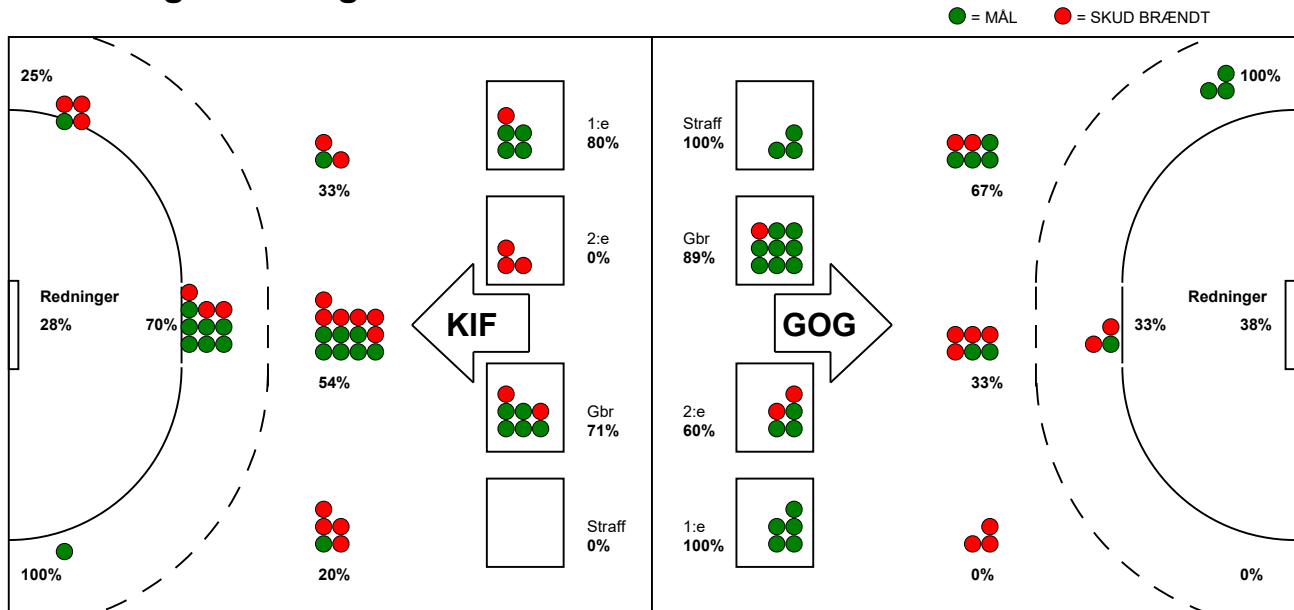

KAMPRAPPORT

GOG - KIF Kolding 29 - 27 (14 - 14)

590141 / 16-12-2023 / Phønix Tag Arena (Gudme) - Hal 1 / Herreligaen

Fordeling af mål og skud:

Gbr=Gennembrud. 1.f=Kontra første bølge. 2.f=Kontra anden bølge

Angrebet sluttede med:

Skuddene endte med:

Tekn. Fejl

2 min

Assist

■ = REGELBRUD
■ = TABT BOLD
■ = FEJLAFLEVERING

Målforskel i løbet af kampen: