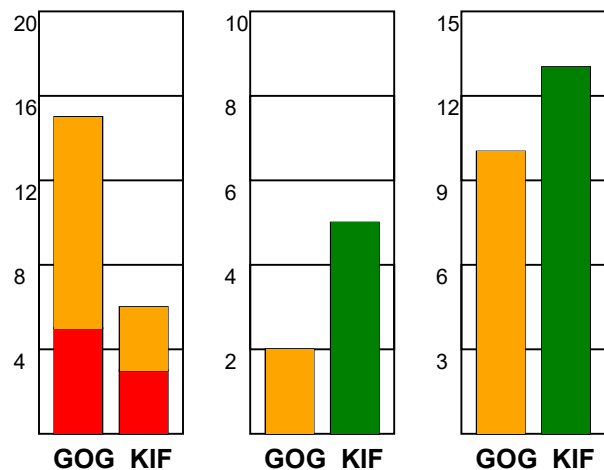

KAMPRAPPORT

GOG - KIF Kolding 29 - 27 (14 - 14)

590141 / 16-12-2023 / Phønix Tag Arena (Gudme) - Hal 1 / Herreligaen

Fordeling af mål og skud:

Gbr=Gennembrud. 1.f=Kontra første bølge. 2.f=Kontra anden bølge

Angrebet sluttede med:

Skuddene endte med:

Tekn. Fejl

2 min

Assist

■ = REGELBRUD
■ = TABT BOLD
■ = FEJLAFLEVERING

Målforskel i løbet af kampen: