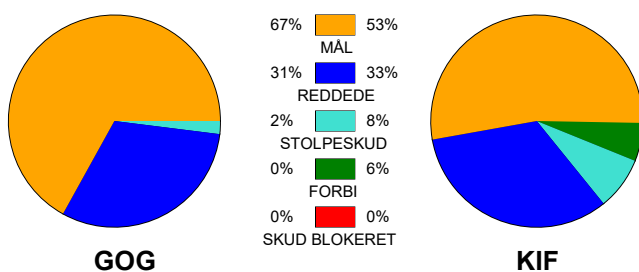

Skuddene endte med: