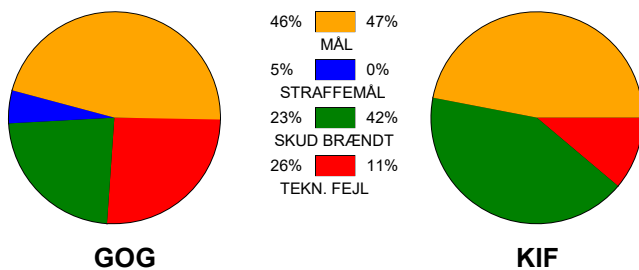

Angrebet sluttede med: