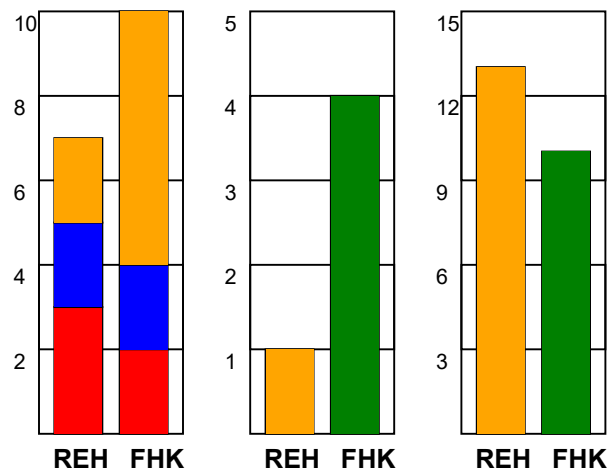

KAMPRAPPORT

Ribe-Esbjerg HH - Fredericia Håndboldklub 29 - 30 (13 - 19)

590144 / 16-12-2023 / Blue Water Dokken / Herreligaen

Fordeling af mål og skud:

Gbr=Gennembrud. 1.f=Kontra første bølge. 2.f=Kontra anden bølge

Angrebet sluttede med:

Tekn. Fejl

2 min

Assist

Skuddene endte med:

Målforskel i løbet af kampen: