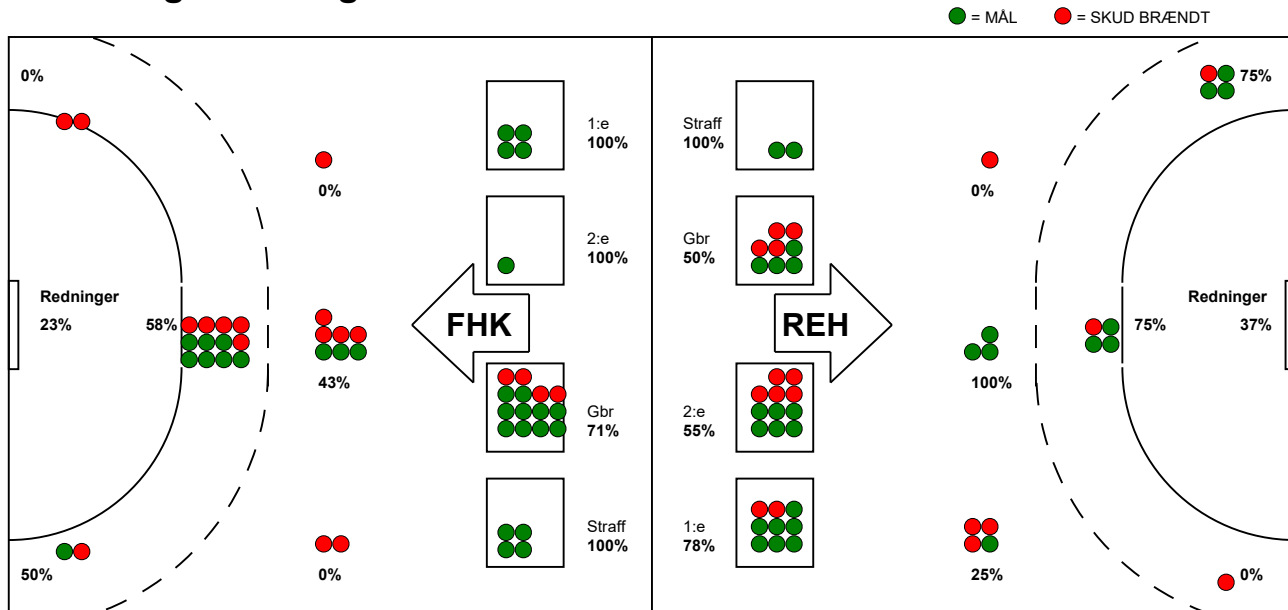

KAMPRAPPORT

Ribe-Esbjerg HH - Fredericia Håndboldklub 29 - 30 (13 - 19)

590144 / 16-12-2023 / Blue Water Dokken / Herreligaen

Fordeling af mål og skud:

Gbr=Gennembrud. 1.f=Kontra første bølge. 2.f=Kontra anden bølge

Angrebet sluttede med:

Tekn. Fejl

2 min

Assist

Skuddene endte med:

Målforskel i løbet af kampen: