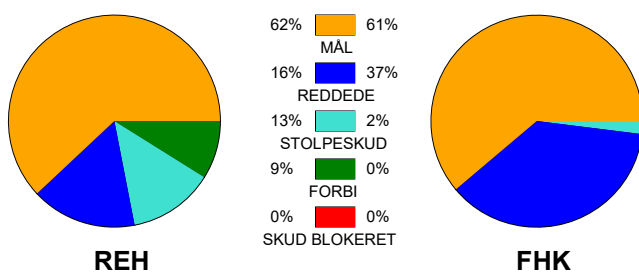

Skuddene endte med: