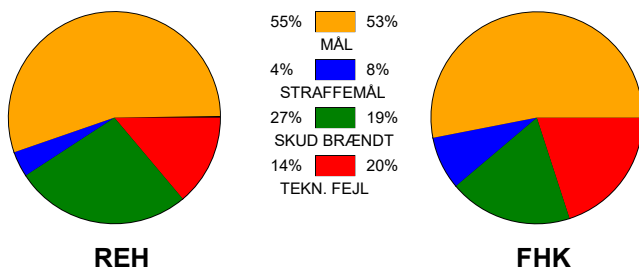

Angrebet sluttede med: