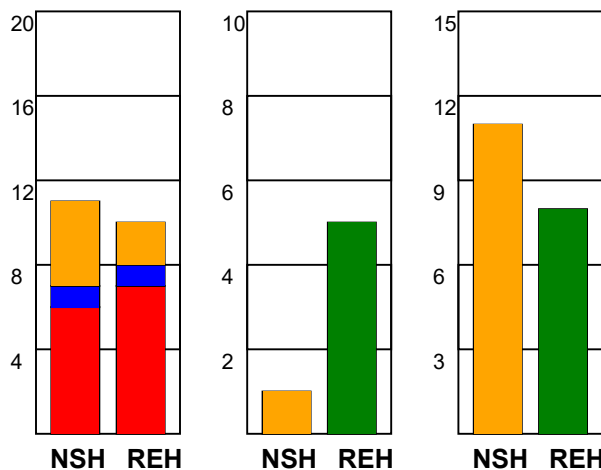

KAMPRAPPORT

Nordsjælland Håndbold - Ribe-Esbjerg HH 29 - 29 (15 - 13)

590150 / 2-2-2024 / Helsingør-hallen 1 / Herreligaen

Fordeling af mål og skud:

Gbr=Gennembrud. 1.f=Kontra første bølge. 2.f=Kontra anden bølge

Angrebet sluttede med:

Tekn. Fejl

2 min

Assist

■ = REGELBRUD
■ = TABT BOLD
■ = FEJLAFLEVERING

Skuddene endte med:

Målforskel i løbet af kampen: