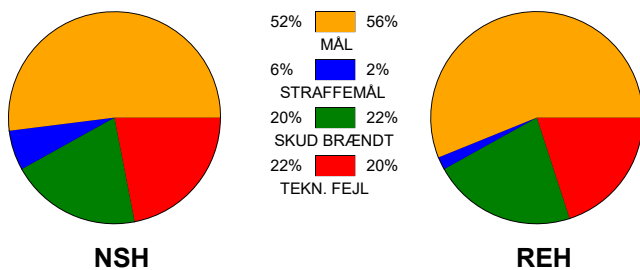

Angrebet sluttede med: