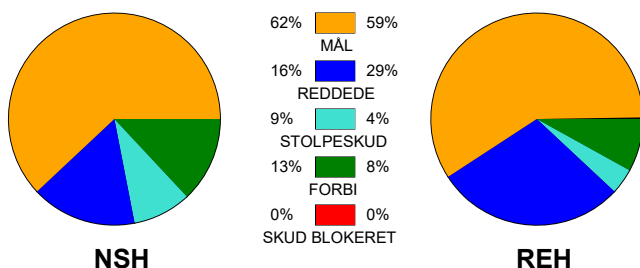

Angrebet sluttede med:

Tekn. Fejl

2 min

Assist

■ = REGELBRUD
■ = TABT BOLD
■ = FEJLAFLEVERING

Skuddene endte med:

Målforskel i løbet af kampen: