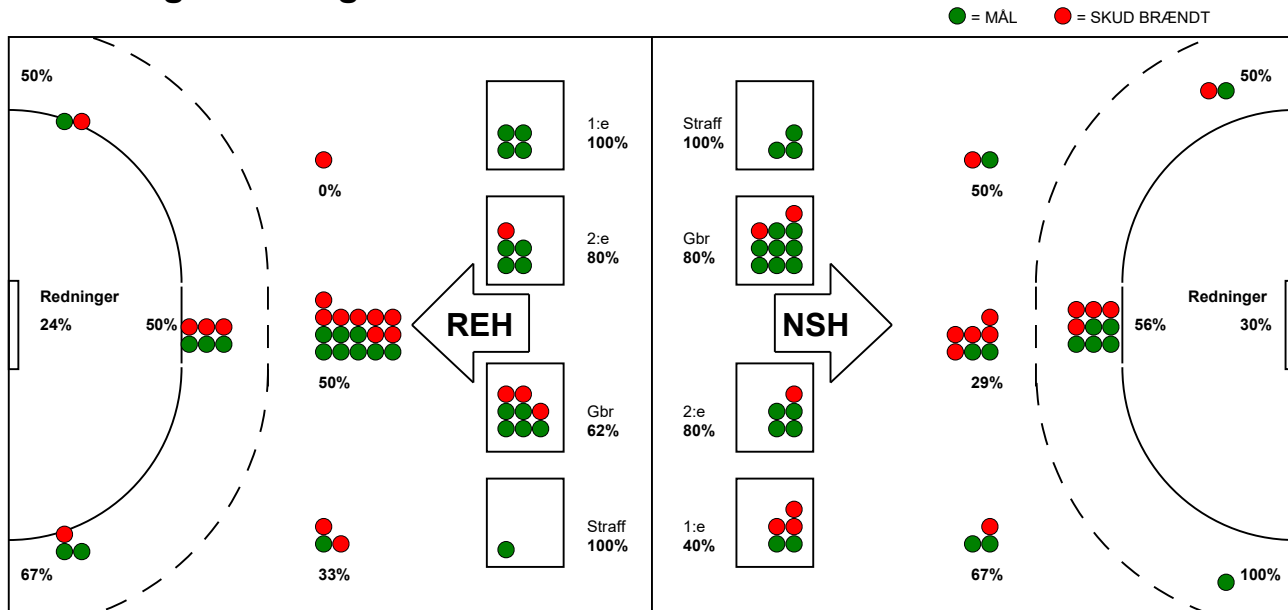

KAMPRAPPORT

Nordsjælland Håndbold - Ribe-Esbjerg HH 29 - 29 (15 - 13)

590150 / 2-2-2024 / Helsingør-hallen 1 / Herreligaen

Fordeling af mål og skud:

Gbr=Gennembrud. 1.f=Kontra første bølge. 2.f=Kontra anden bølge

Angrebet sluttede med:

Tekn. Fejl

2 min

Assist

■ = REGELBRUD
■ = TABT BOLD
■ = FEJLAFLEVERING

Skuddene endte med:

Målforskel i løbet af kampen: