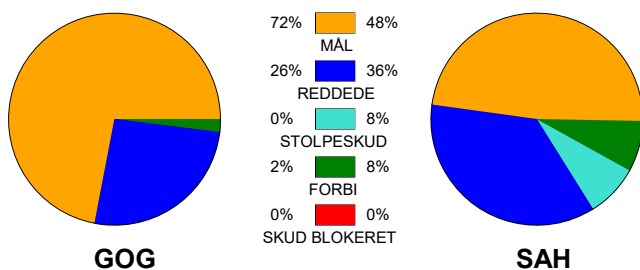

Skuddene endte med: