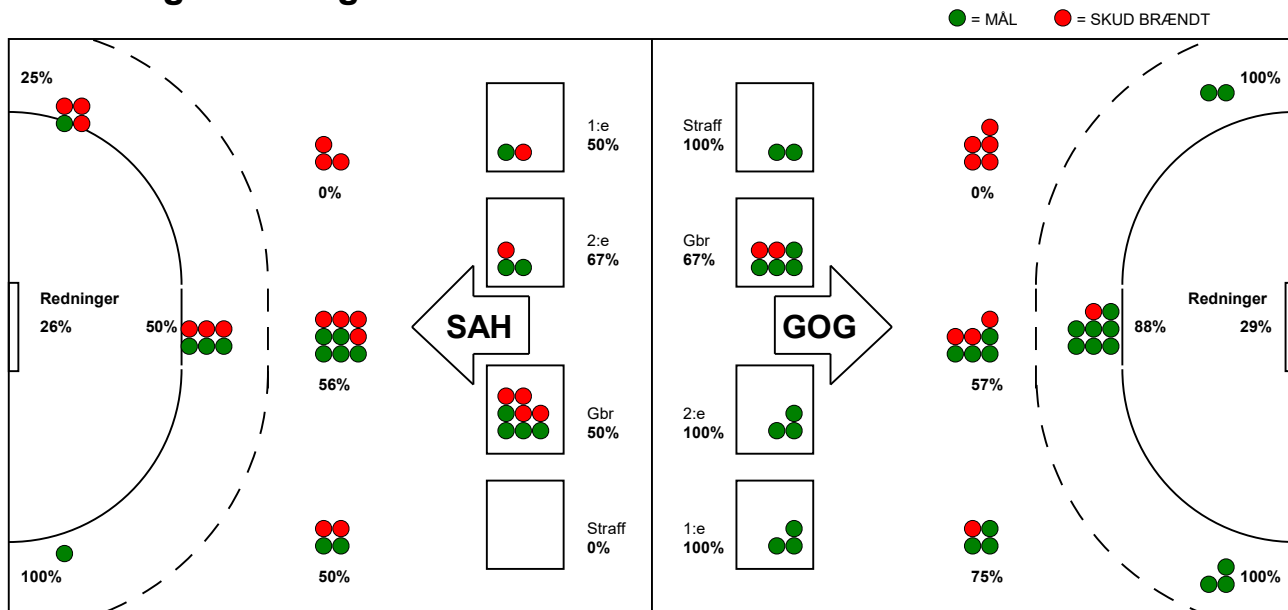

KAMPRAPPORT

GOG - SAH 31 - 19 (17 - 9)

590155 / 7-2-2024 / Phønix Tag Arena (Gudme) - Hal 1 / Herreligaen

Fordeling af mål og skud:

Gbr=Gennembrud. 1.f=Kontra første bølge. 2.f=Kontra anden bølge

Angrebet sluttede med:

Skuddene endte med:

Tekn. Fejl

2 min

Assist

■ = REGELBRUD
■ = TABT BOLD
■ = FEJLAFLEVERING

Målforskel i løbet af kampen: