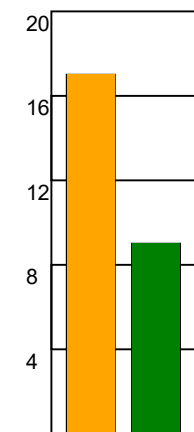

KAMPRAPPORT

GOG - SAH 31 - 19 (17 - 9)

590155 / 7-2-2024 / Phønix Tag Arena (Gudme) - Hal 1 / Herreligaen

Fordeling af mål og skud:

Gbr=Gennembrud. 1.f=Kontra første bølge. 2.f=Kontra anden bølge

Angrebet sluttede med:

Skuddene endte med:

Tekn. Fejl

2 min

Assist

■ = REGELBRUD
■ = TABT BOLD
■ = FEJLAFLEVERING

Målforskel i løbet af kampen: