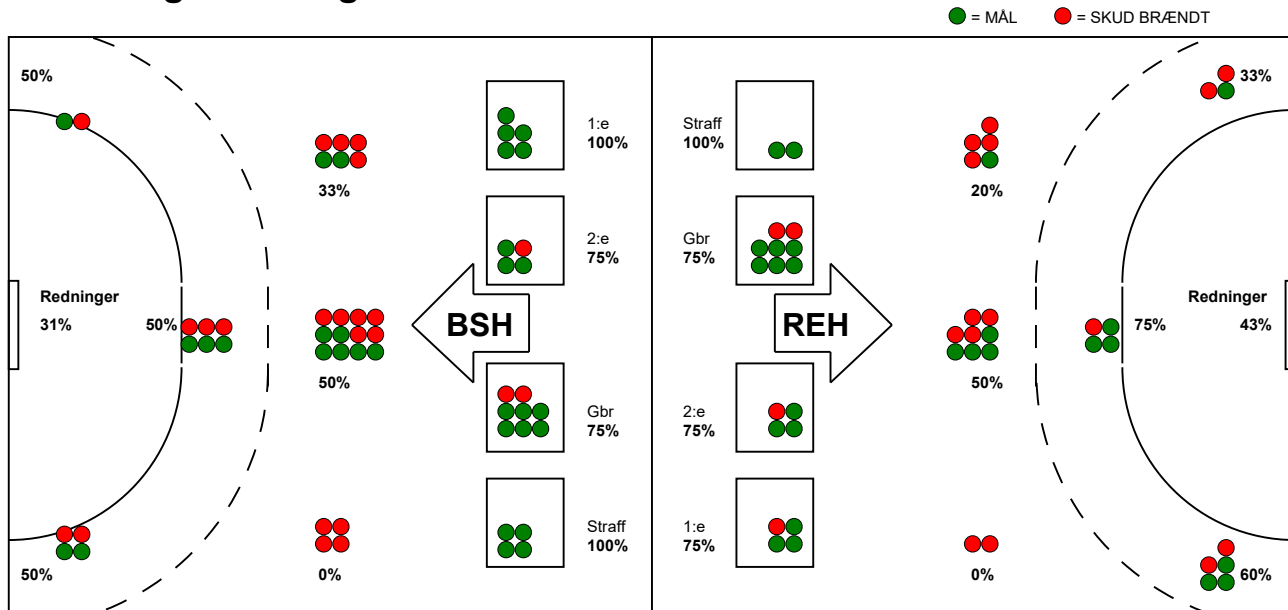

KAMPRAPPORT

Ribe-Esbjerg HH - Bjerringbro-Silkeborg 26 - 32 (17 - 17)

590158 / 6-2-2024 / Blue Water Dokken / Herreligaen

Fordeling af mål og skud:

Gbr=Gennembrud. 1.f=Kontra første bølge. 2.f=Kontra anden bølge

Angrebet sluttede med:

Tekn. Fejl

2 min

Assist

Skuddene endte med:

■ = REGELBRUD
■ = TABT BOLD
■ = FEJLAFLEVERING

Målforskel i løbet af kampen: