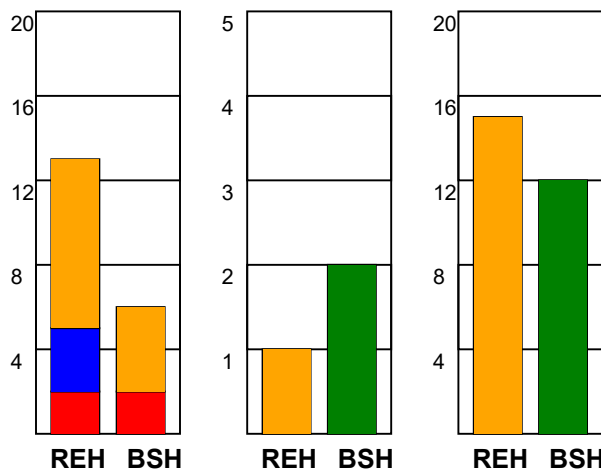

KAMPRAPPORT

Ribe-Esbjerg HH - Bjerringbro-Silkeborg 26 - 32 (17 - 17)

590158 / 6-2-2024 / Blue Water Dokken / Herreligaen

Fordeling af mål og skud:

Gbr=Gennembrud. 1.f=Kontra første bølge. 2.f=Kontra anden bølge

Angrebet sluttede med:

Tekn. Fejl

2 min

Assist

Skuddene endte med:

■ = REGELBRUD
■ = TABT BOLD
■ = FEJLAFLEVERING

Målforskel i løbet af kampen: