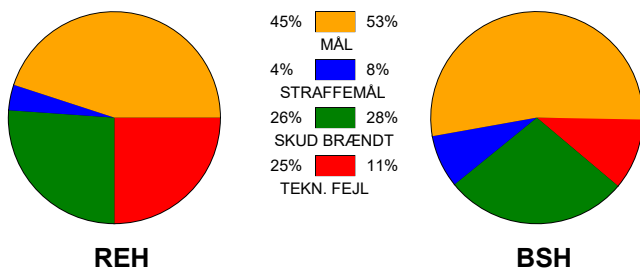

Angrebet sluttede med: