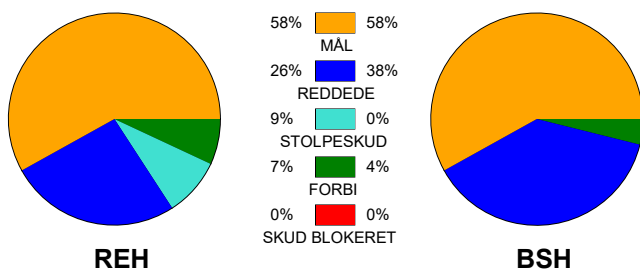

KAMPRAPPORT

Ribe-Esbjerg HH - Bjerringbro-Silkeborg 26 - 32 (17 - 17)

590158 / 6-2-2024 / Blue Water Dokken / Herreligaen

Fordeling af mål og skud:

Gbr=Gennembrud. 1.f=Kontra første bølge. 2.f=Kontra anden bølge

Angrebet sluttede med:

Tekn. Fejl

2 min

Assist

Skuddene endte med:

■ = REGELBRUD
■ = TABT BOLD
■ = FEJLAFLEVERING

Målforskel i løbet af kampen: