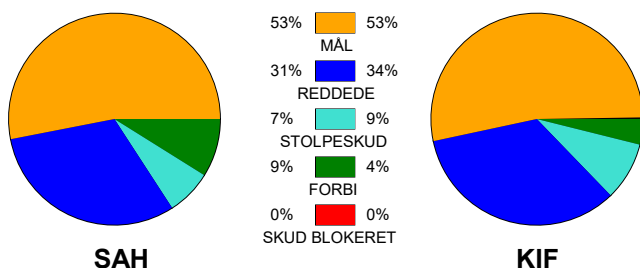

Skuddene endte med: