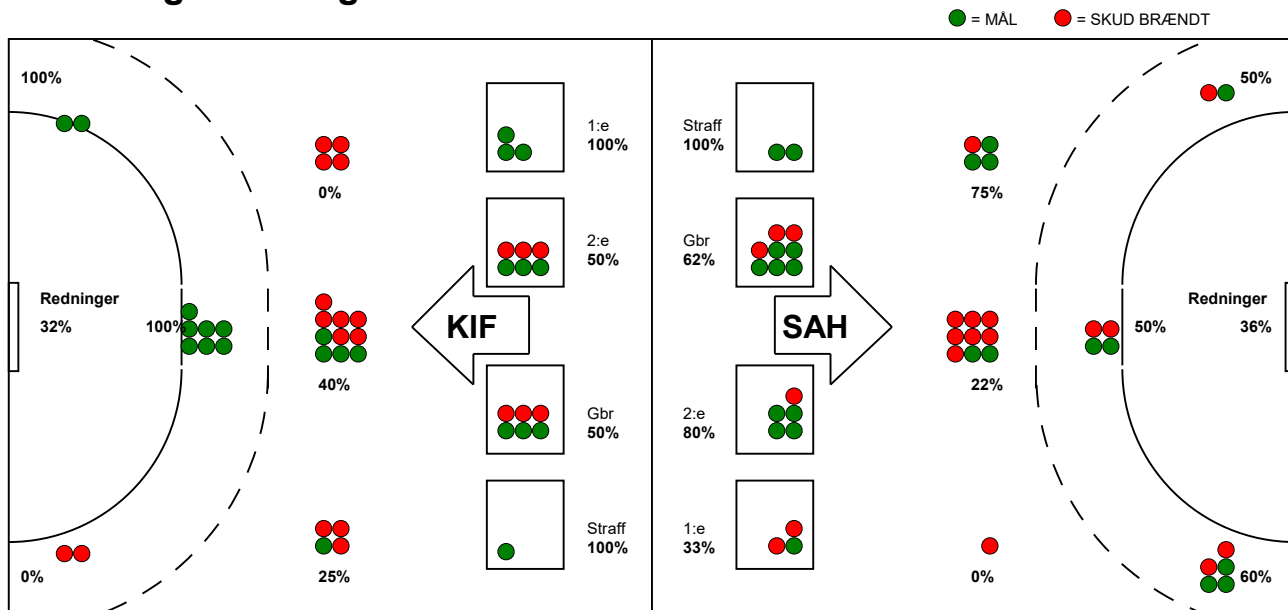

KAMPRAPPORT

SAH - KIF Kolding 23 - 24 (11 - 12)

590161 / 12-2-2024 / Fælledhallen - bane 1 / Herreligaen

Fordeling af mål og skud:

Gbr=Gennembrud. 1.f=Kontra første bølge. 2.f=Kontra anden bølge

Angrebet sluttede med:

Skuddene endte med:

Tekn. Fejl

2 min

Assist

■ = REGELBRUD
■ = TABT BOLD
■ = FEJLAFLEVERING

Målforskel i løbet af kampen: