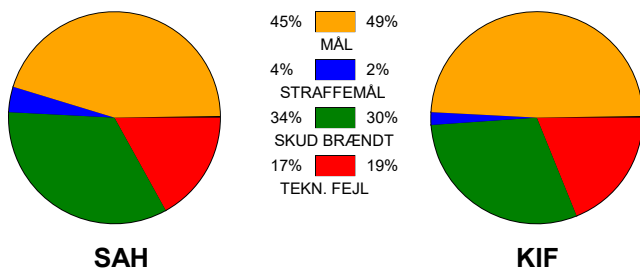

KAMPRAPPORT

SAH - KIF Kolding 23 - 24 (11 - 12)

590161 / 12-2-2024 / Fælledhallen - bane 1 / Herreligaen

Fordeling af mål og skud:

Gbr=Gennembrud. 1.f=Kontra første bølge. 2.f=Kontra anden bølge

Angrebet sluttede med: