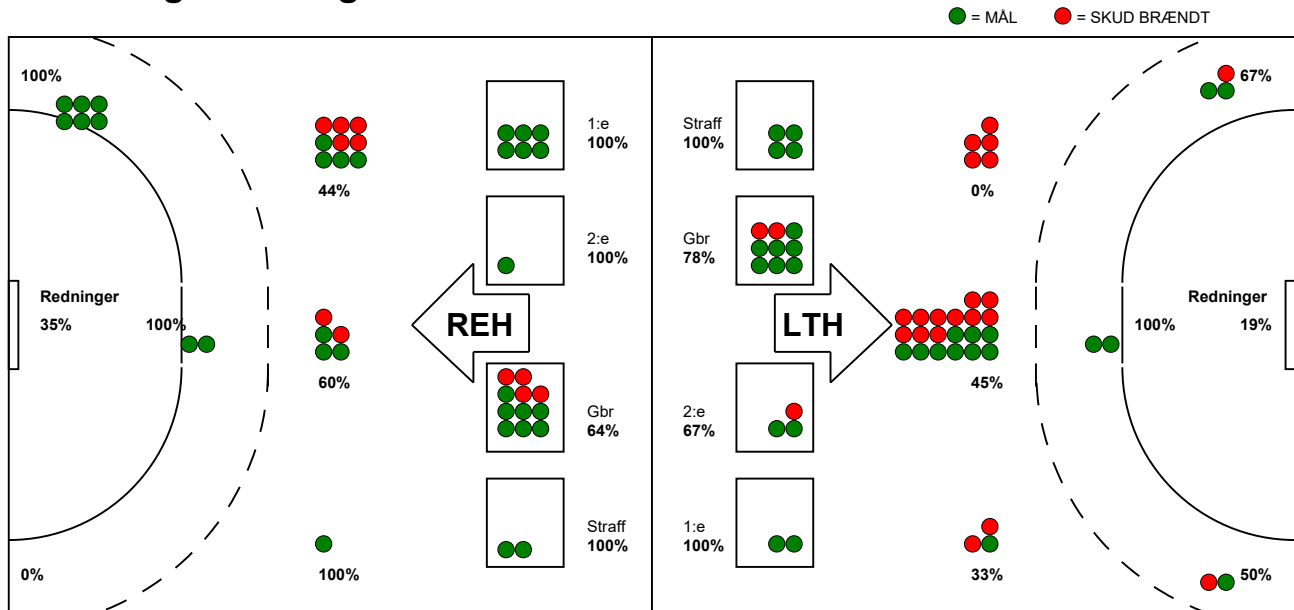

## Lemvig-Thyborøn Håndbold - Ribe-Esbjerg HH 30 - 32 (15 - 15)

590165 / 10-2-2024 / Jysk Energi Arena Lemvig / Herreligaen

### Fordeling af mål og skud:

Gbr=Gennembrud. 1.f=Kontra første bølge. 2.f=Kontra anden bølge