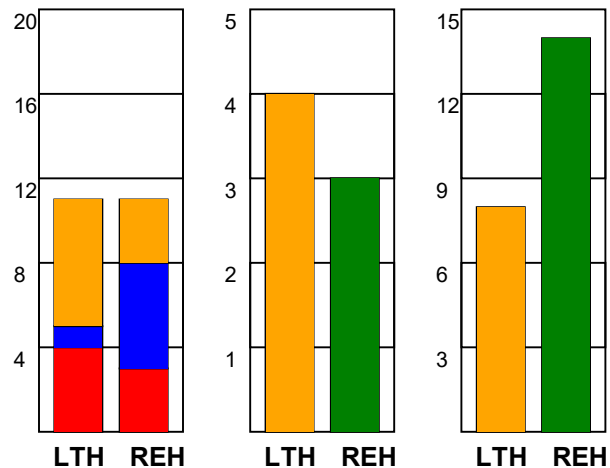

Tekn. Fejl

2 min

Assist