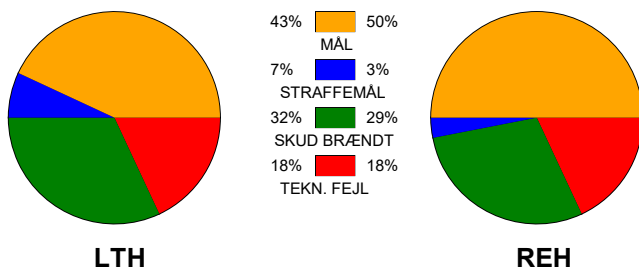

Angrebet sluttede med: