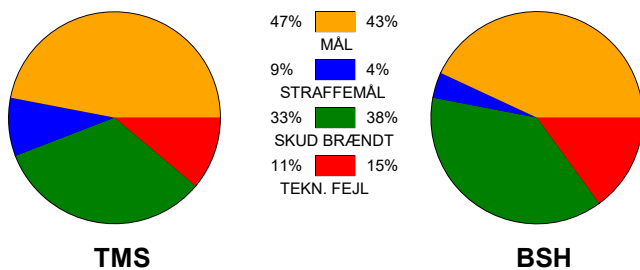

KAMPRAPPORT

TMS Ringsted - Bjerringbro-Silkeborg 30 - 25 (11 - 10)

590168 / 24-2-2024 / Poul Christensen Arena / Herreligaen

Fordeling af mål og skud:

Gbr=Gennembrud. 1.f=Kontra første bølge. 2.f=Kontra anden bølge

Angrebet sluttede med:

Tekn. Fejl

2 min

Assist

Skuddene endte med:

■ = REGELBRUD
■ = TABT BOLD
■ = FEJLAFLEVERING

Målforskel i løbet af kampen: