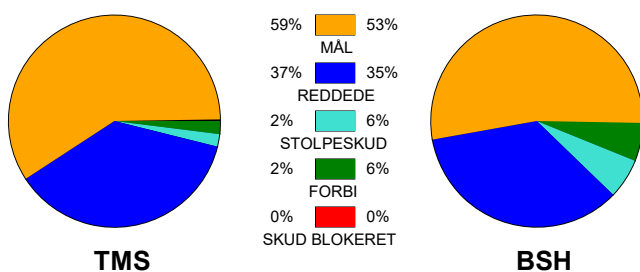

KAMPRAPPORT

TMS Ringsted - Bjerringbro-Silkeborg 30 - 25 (11 - 10)

590168 / 24-2-2024 / Poul Christensen Arena / Herreligaen

Fordeling af mål og skud:

Gbr=Gennembrud. 1.f=Kontra første bølge. 2.f=Kontra anden bølge

Angrebet sluttede med:

Tekn. Fejl

2 min

Assist

Skuddene endte med:

■ = REGELBRUD
■ = TABT BOLD
■ = FEJLAFLEVERING

Målforskel i løbet af kampen: