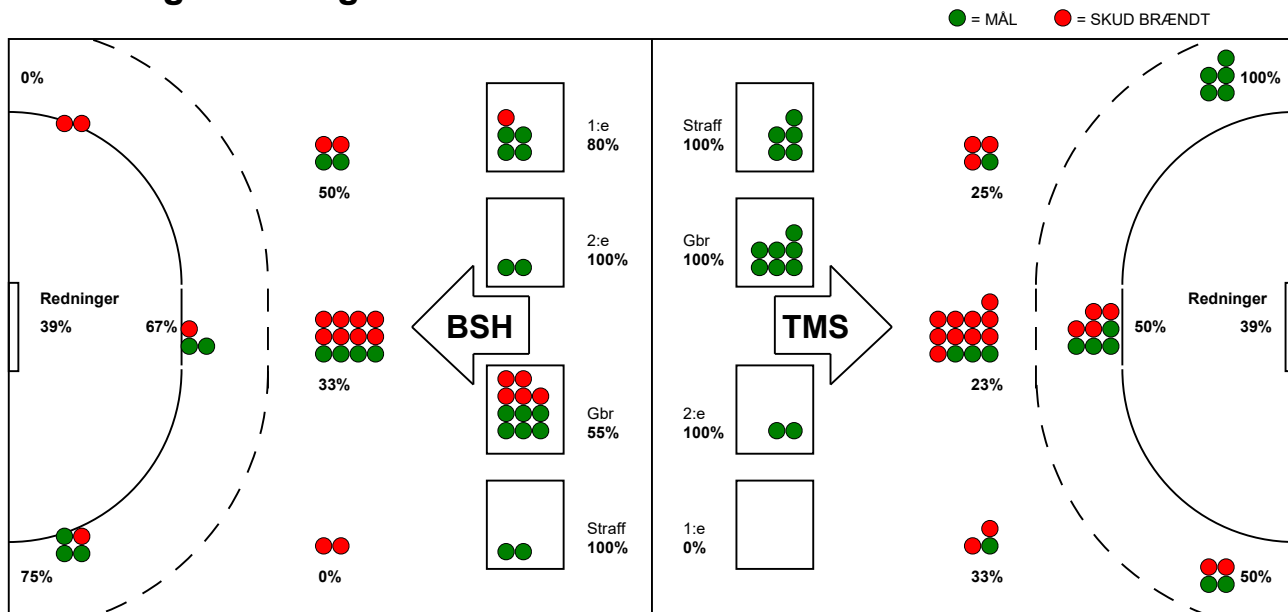

KAMPRAPPORT

TMS Ringsted - Bjerringbro-Silkeborg 30 - 25 (11 - 10)

590168 / 24-2-2024 / Poul Christensen Arena / Herreligaen

Fordeling af mål og skud:

Gbr=Gennembrud. 1.f=Kontra første bølge. 2.f=Kontra anden bølge

Angrebet sluttede med:

Tekn. Fejl

2 min

Assist

Skuddene endte med:

■ = REGELBRUD
■ = TABT BOLD
■ = FEJLAFLEVERING

Målforskel i løbet af kampen: