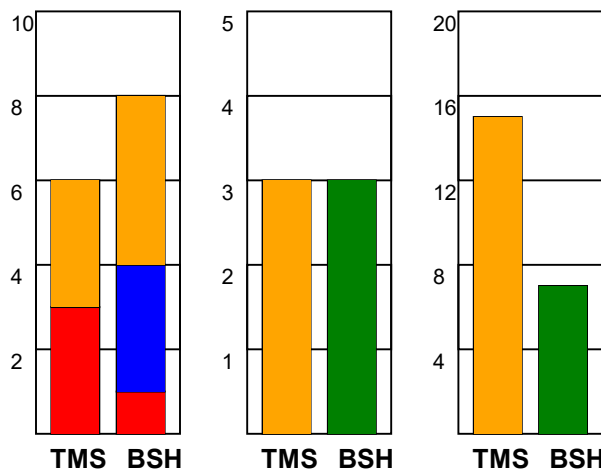

KAMPRAPPORT

TMS Ringsted - Bjerringbro-Silkeborg 30 - 25 (11 - 10)

590168 / 24-2-2024 / Poul Christensen Arena / Herreligaen

Fordeling af mål og skud:

Gbr=Gennembrud. 1.f=Kontra første bølge. 2.f=Kontra anden bølge

Angrebet sluttede med:

Tekn. Fejl

2 min

Assist

Skuddene endte med:

■ = REGELBRUD
■ = TABT BOLD
■ = FEJLAFLEVERING

Målforskel i løbet af kampen: