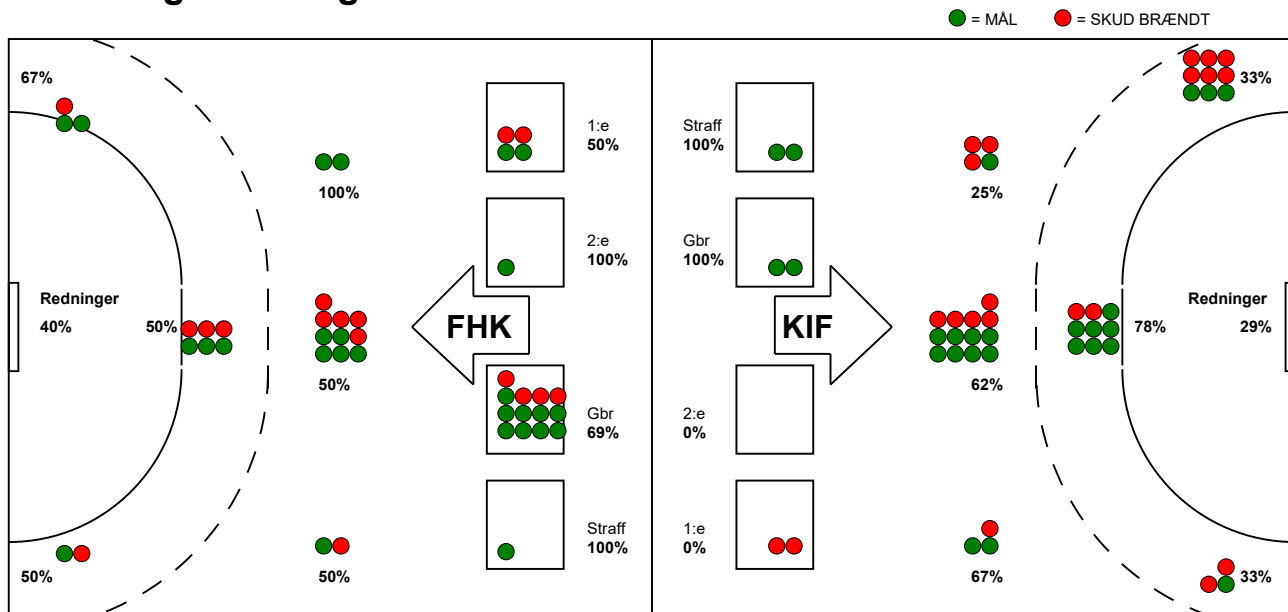

KAMPRAPPORT

KIF Kolding - Fredericia Håndboldklub 26 - 27 (10 - 13)

590170 / 21-2-2024 / Sydbank Arena 1 - bane 1 / Herreligaen

Fordeling af mål og skud:

Gbr=Gennembrud. 1.f=Kontra første bølge. 2.f=Kontra anden bølge

Angrebet sluttede med:

Tekn. Fejl

2 min

Assist

Skuddene endte med:

Målforskel i løbet af kampen: