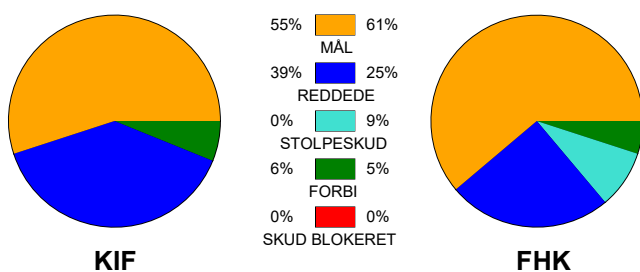

Skuddene endte med: