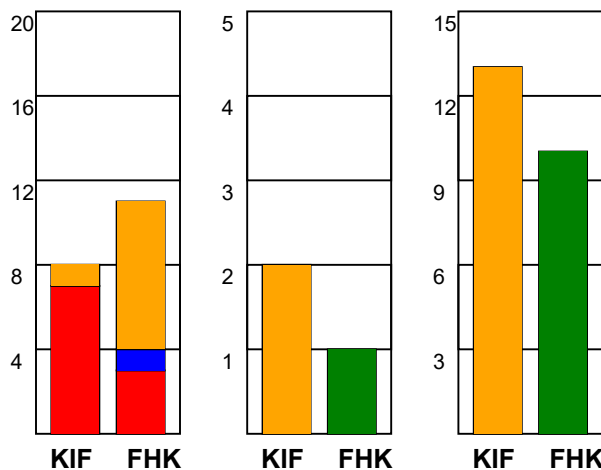

KAMPRAPPORT

KIF Kolding - Fredericia Håndboldklub 26 - 27 (10 - 13)

590170 / 21-2-2024 / Sydbank Arena 1 - bane 1 / Herreligaen

Fordeling af mål og skud:

Gbr=Gennembrud. 1.f=Kontra første bølge. 2.f=Kontra anden bølge

Angrebet sluttede med:

Tekn. Fejl

2 min

Assist

Skuddene endte med:

Målforskel i løbet af kampen: