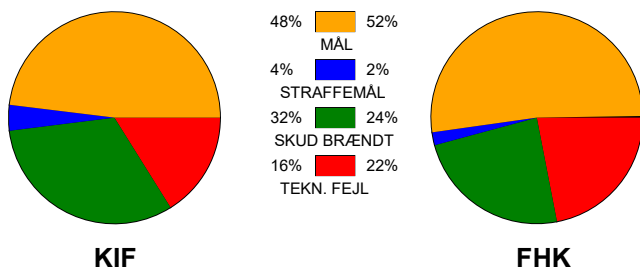

Angrebet sluttede med: