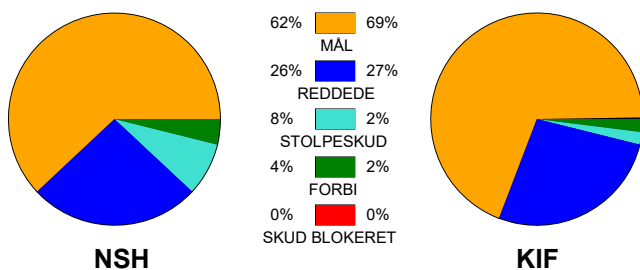

## Nordsjælland Håndbold - KIF Kolding 33 - 33 (16 - 15)

590176 / 29-2-2024 / Royal Stage Arena, Hillerød / Herreligaen

### Fordeling af mål og skud:

Gbr=Gennembrud. 1.f=Kontra første bølge. 2.f=Kontra anden bølge

### Angrebet sluttede med:

### Skuddene endte med: