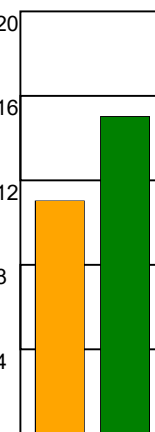

KAMPRAPPORT

Nordsjælland Håndbold - KIF Kolding 33 - 33 (16 - 15)

590176 / 29-2-2024 / Royal Stage Arena, Hillerød / Herreligaen

Fordeling af mål og skud:

Gbr=Gennembrud. 1.f=Kontra første bølge. 2.f=Kontra anden bølge

Angrebet sluttede med:

Skuddene endte med:

Tekn. Fejl

2 min

Assist

■ = REGELBRUD
■ = TABT BOLD
■ = FEJLAFLEVERING

Målforskel i løbet af kampen: