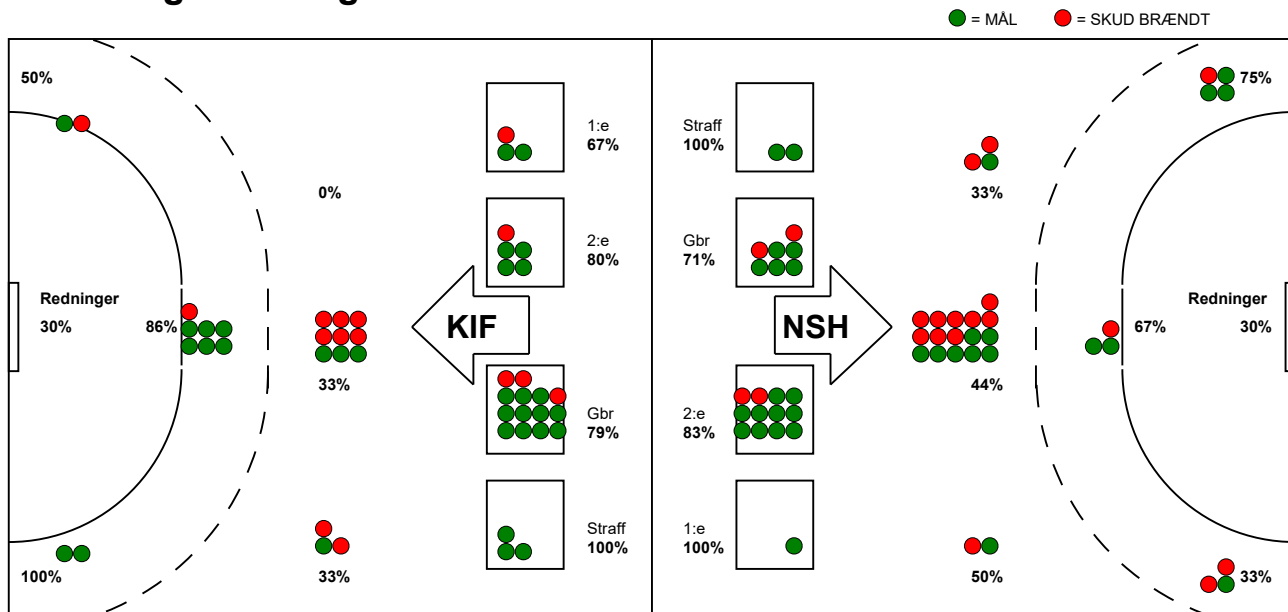

## Nordsjælland Håndbold - KIF Kolding 33 - 33 (16 - 15)

590176 / 29-2-2024 / Royal Stage Arena, Hillerød / Herreligaen

### Fordeling af mål og skud:

Gbr=Gennembrud. 1.f=Kontra første bølge. 2.f=Kontra anden bølge