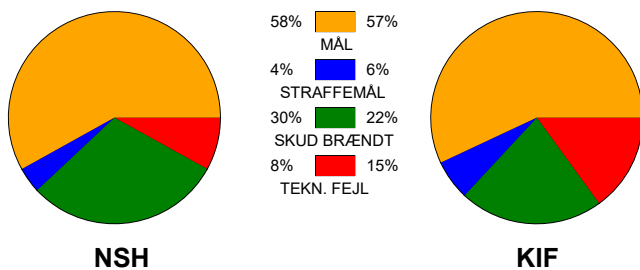

Angrebet sluttede med: