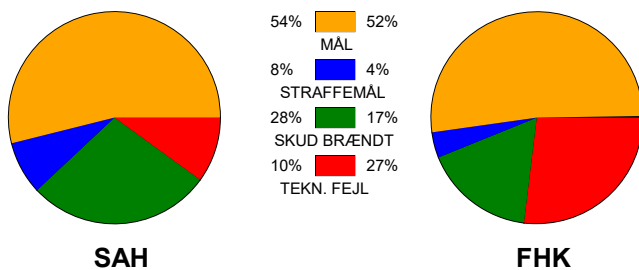

Angrebet sluttede med: