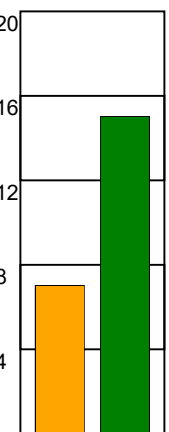

KAMPRAPPORT

SAH - Fredericia Håndboldklub 30 - 27 (16 - 14)

590186 / 6-3-2024 / Fælledhallen - bane 1 / Herreligaen

Fordeling af mål og skud:

Gbr=Gennembrud. 1.f=Kontra første bølge. 2.f=Kontra anden bølge

Angrebet sluttede med:

Skuddene endte med:

Tekn. Fejl

2 min

Assist

■ = REGELBRUD
■ = TABT BOLD
■ = FEJLAFLEVERING

Målforskel i løbet af kampen: