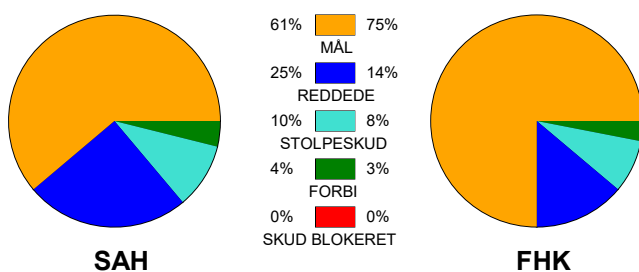

Skuddene endte med: