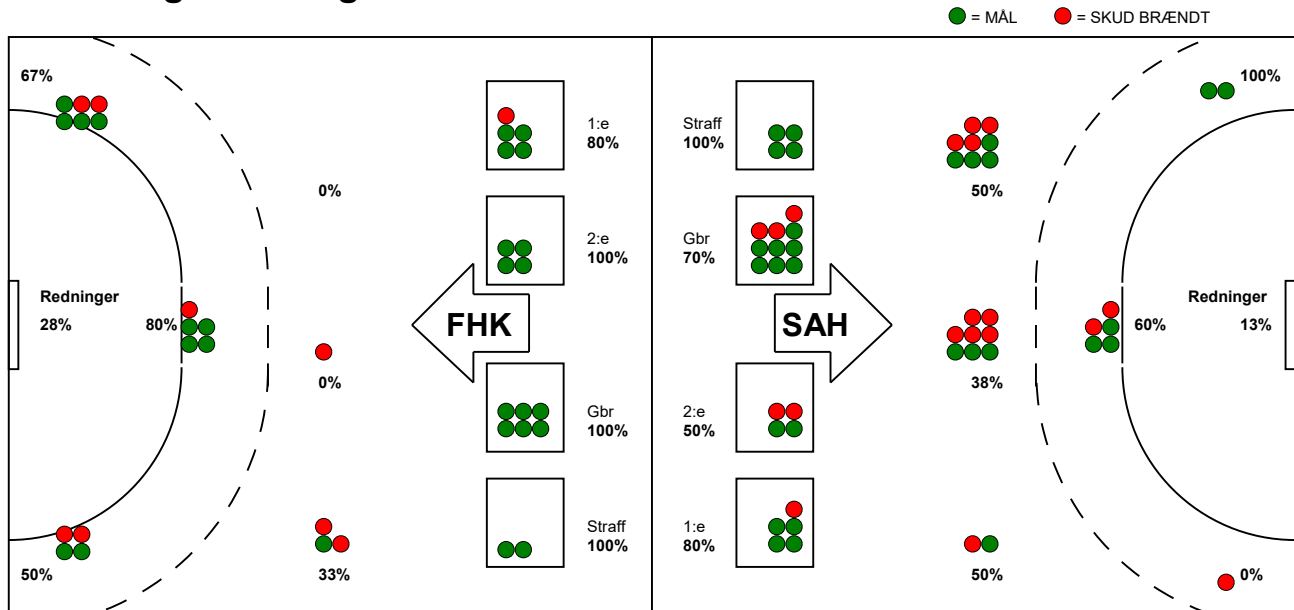

KAMPRAPPORT

SAH - Fredericia Håndboldklub 30 - 27 (16 - 14)

590186 / 6-3-2024 / Fælledhallen - bane 1 / Herreligaen

Fordeling af mål og skud:

Gbr=Gennembrud. 1.f=Kontra første bølge. 2.f=Kontra anden bølge

Angrebet sluttede med:

Skuddene endte med:

Tekn. Fejl

2 min

Assist

■ = REGELBRUD
■ = TABT BOLD
■ = FEJLAFLEVERING

Målforskel i løbet af kampen: