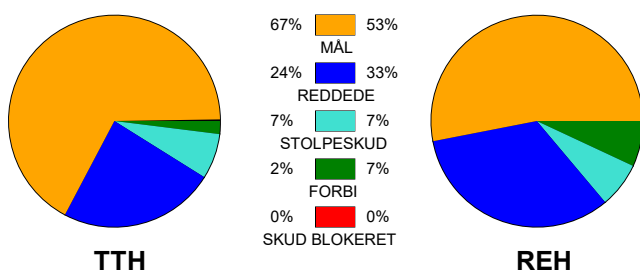

Skuddene endte med: