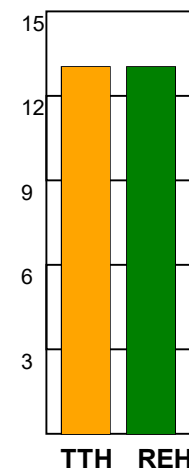

KAMPRAPPORT

TTH Holstebro - Ribe-Esbjerg HH 30 - 24 (16 - 15)

590187 / 8-3-2024 / Gråkjær Arena Holstebro / Herreligaen

Fordeling af mål og skud:

Gbr=Gennembrud. 1.f=Kontra første bølge. 2.f=Kontra anden bølge

Angrebet sluttede med:

Skuddene endte med:

Tekn. Fejl

2 min

Assist

Målforskel i løbet af kampen: