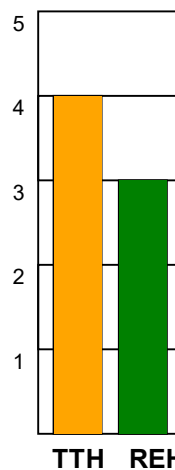

KAMPRAPPORT

TTH Holstebro - Ribe-Esbjerg HH 30 - 24 (16 - 15)

590187 / 8-3-2024 / Gråkjær Arena Holstebro / Herreligaen

Fordeling af mål og skud:

Gbr=Gennembrud. 1.f=Kontra første bølge. 2.f=Kontra anden bølge

Angrebet sluttede med:

Skuddene endte med:

Tekn. Fejl

2 min

Assist

Målforskel i løbet af kampen: