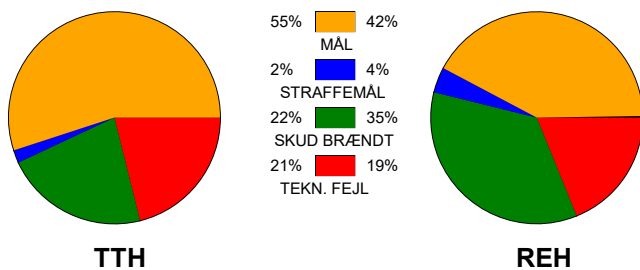

Angrebet sluttede med: