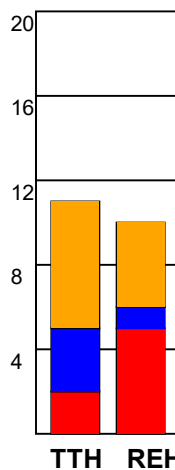

KAMPRAPPORT

TTH Holstebro - Ribe-Esbjerg HH 30 - 24 (16 - 15)

590187 / 8-3-2024 / Gråkjær Arena Holstebro / Herreligaen

Fordeling af mål og skud:

Gbr=Gennembrud. 1.f=Kontra første bølge. 2.f=Kontra anden bølge

Angrebet sluttede med:

Skuddene endte med:

Tekn. Fejl

2 min

Assist

Målforskel i løbet af kampen: