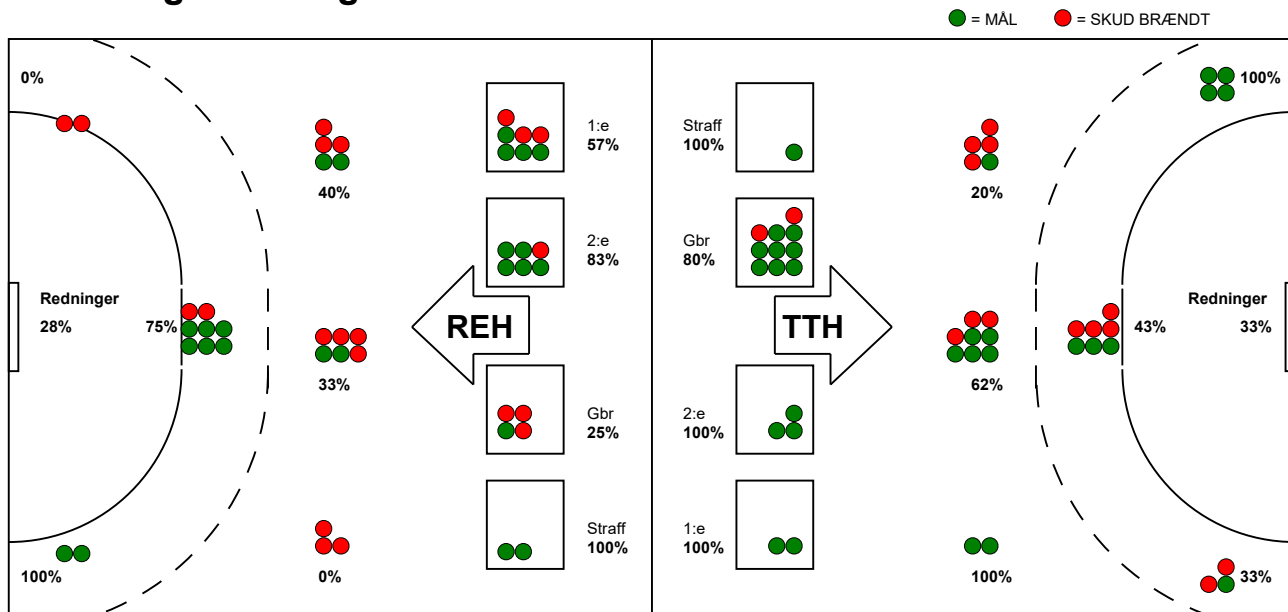

KAMPRAPPORT

TTH Holstebro - Ribe-Esbjerg HH 30 - 24 (16 - 15)

590187 / 8-3-2024 / Gråkjær Arena Holstebro / Herreligaen

Fordeling af mål og skud:

Gbr=Gennembrud. 1.f=Kontra første bølge. 2.f=Kontra anden bølge

Angrebet sluttede med:

Skuddene endte med:

Tekn. Fejl

2 min

Assist

Målforskel i løbet af kampen: