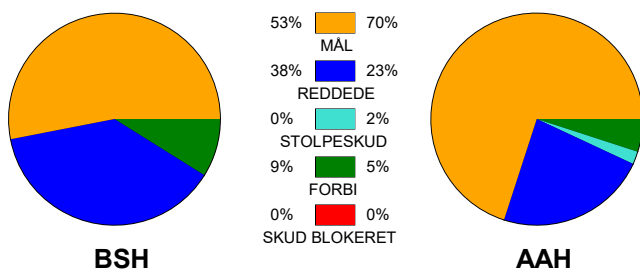

Skuddene endte med: