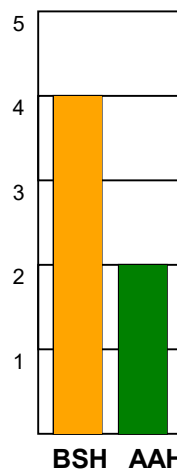

KAMPRAPPORT

Bjerringbro-Silkeborg - Aalborg Håndbold 25 - 28 (12 - 15)

590189 / 19-3-2024 / JYSK Arena A / Herreligaen

Fordeling af mål og skud:

Gbr=Gennembrud. 1.f=Kontra første bølge. 2.f=Kontra anden bølge

Angrebet sluttede med:

Skuddene endte med:

Tekn. Fejl

2 min

Assist

■ = REGELBRUD
■ = TABT BOLD
■ = FEJLAFLEVERING

Målforskel i løbet af kampen: