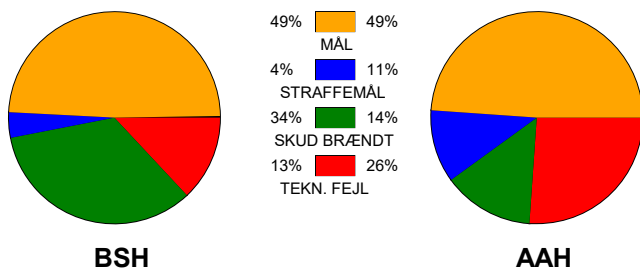

Angrebet sluttede med: