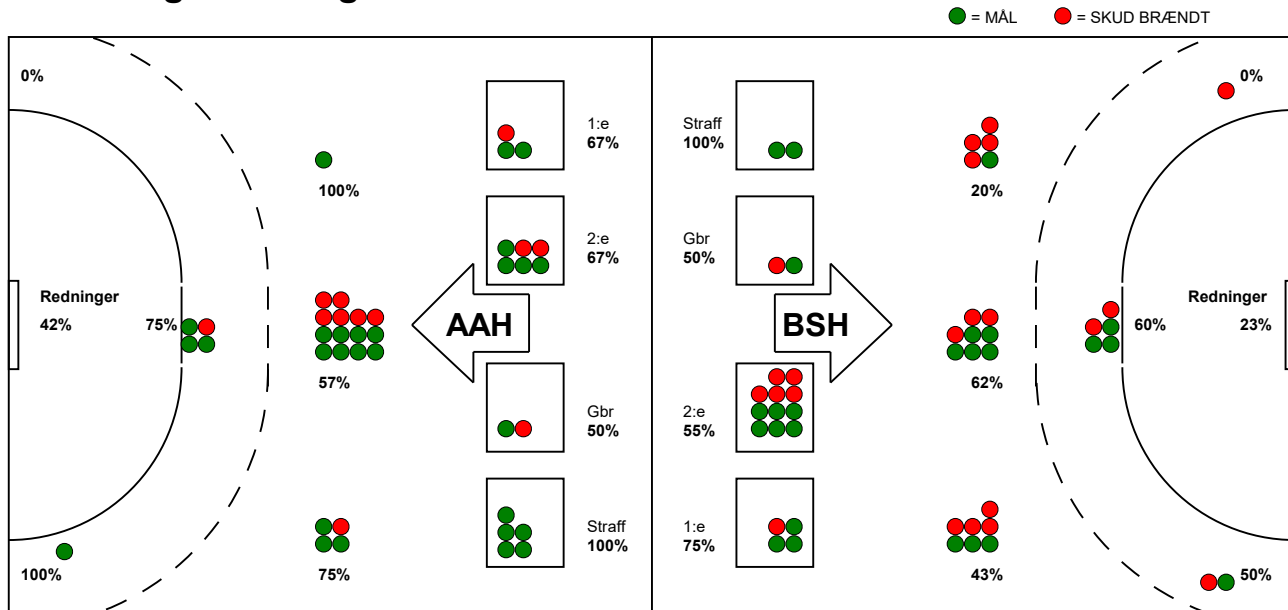

KAMPRAPPORT

Bjerringbro-Silkeborg - Aalborg Håndbold 25 - 28 (12 - 15)

590189 / 19-3-2024 / JYSK Arena A / Herreligaen

Fordeling af mål og skud:

Gbr=Gennembrud. 1.f=Kontra første bølge. 2.f=Kontra anden bølge

Angrebet sluttede med:

Skuddene endte med:

Tekn. Fejl

2 min

Assist

■ = REGELBRUD
■ = TABT BOLD
■ = FEJLAFLEVERING

Målforskel i løbet af kampen: