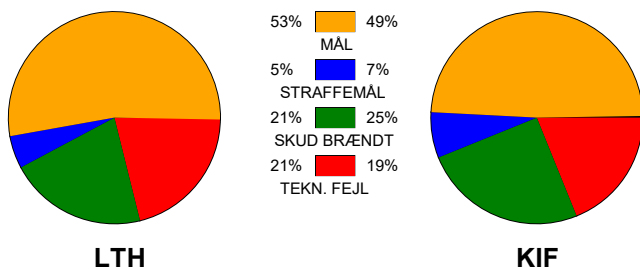

Angrebet sluttede med: