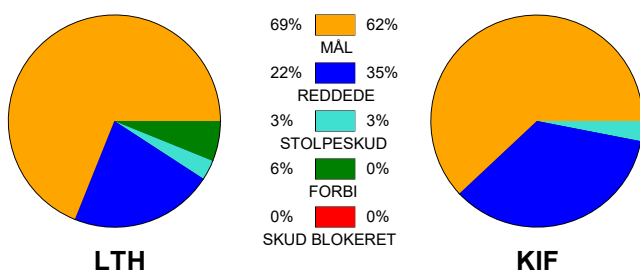

Skuddene endte med: