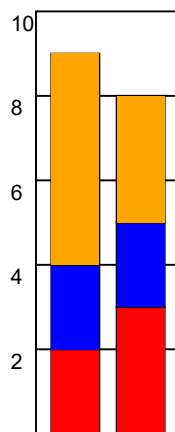

KAMPRAPPORT

Lemvig-Thyborøn Håndbold - KIF Kolding 25 - 24 (12 - 14)

590190 / 20-3-2024 / Jysk Energi Arena Lemvig / Herreligaen

Fordeling af mål og skud:

Gbr=Gennembrud. 1.f=Kontra første bølge. 2.f=Kontra anden bølge

Angrebet sluttede med:

Skuddene endte med:

Tekn. Fejl

2 min

Assist

Målforskel i løbet af kampen: