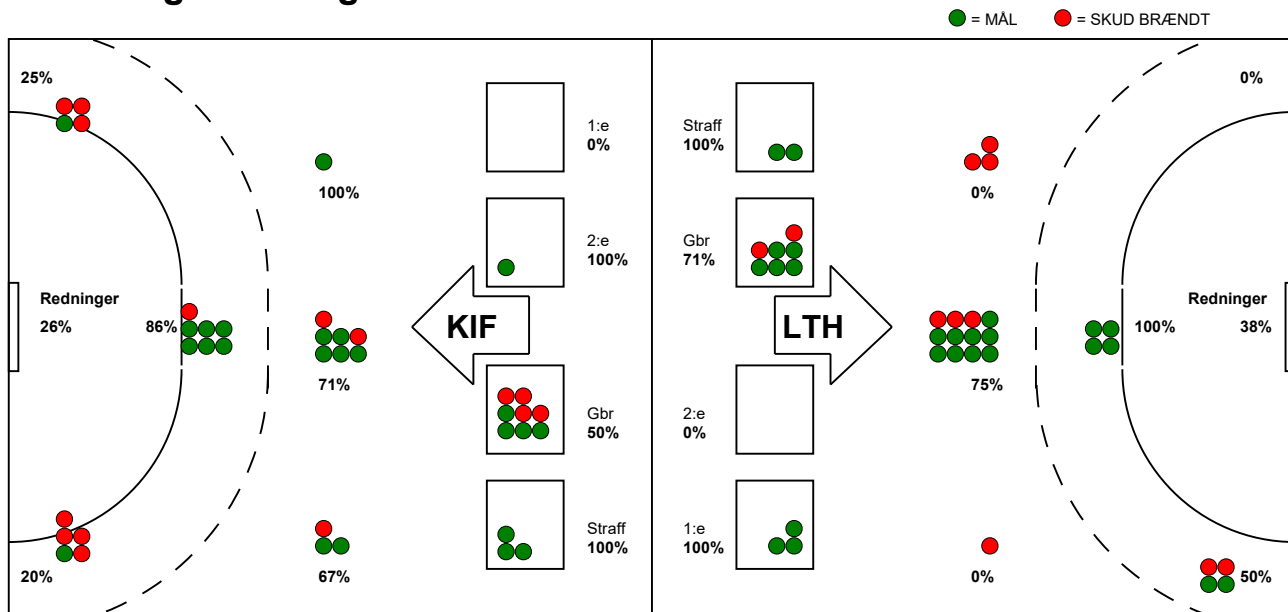

KAMPRAPPORT

Lemvig-Thyborøn Håndbold - KIF Kolding 25 - 24 (12 - 14)

590190 / 20-3-2024 / Jysk Energi Arena Lemvig / Herreligaen

Fordeling af mål og skud:

Gbr=Gennembrud. 1.f=Kontra første bølge. 2.f=Kontra anden bølge

Angrebet sluttede med:

Skuddene endte med:

Tekn. Fejl

2 min

Assist

Målforskel i løbet af kampen: