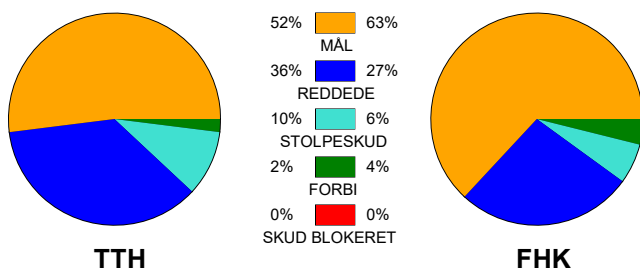

Angrebet sluttede med:

Tekn. Fejl

2 min

Assist

Skuddene endte med:

Red = REGELBRUD
Blue = TABT BOLD
Yellow = FEJLAFLEVERING

Målforskel i løbet af kampen: