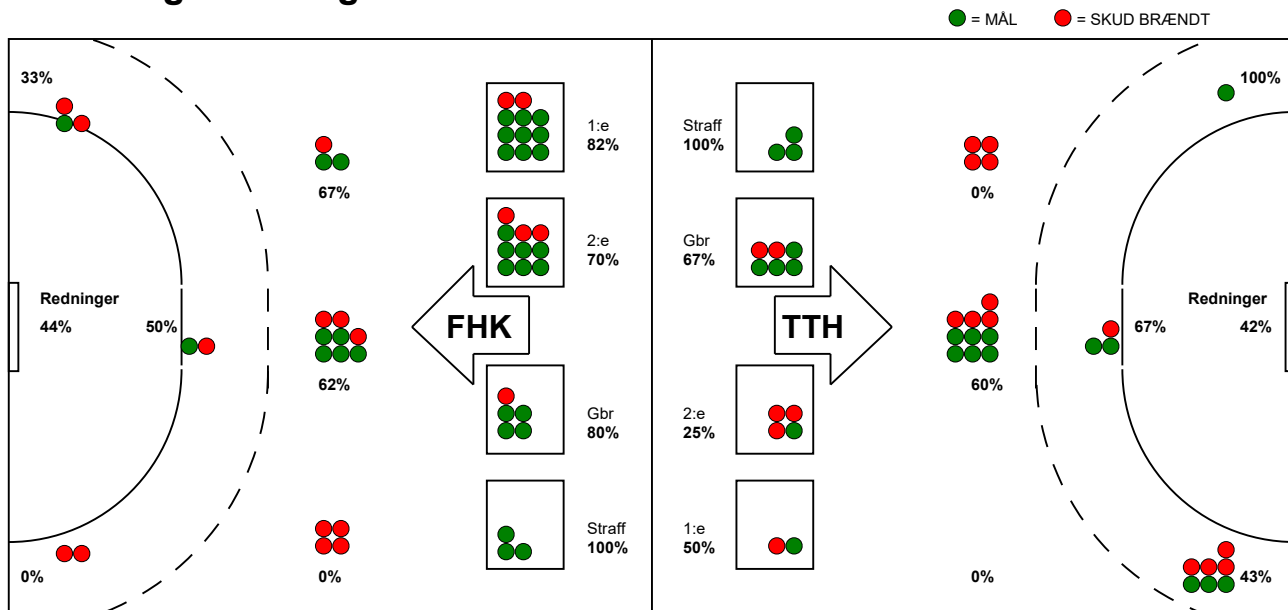

KAMPRAPPORT

TTH Holstebro - Fredericia Håndboldklub 21 - 32 (11 - 17)

590194 / 20-3-2024 / Gråkjær Arena Holstebro / Herreligaen

Fordeling af mål og skud:

Gbr=Gennembrud. 1.f=Kontra første bølge. 2.f=Kontra anden bølge

Angrebet sluttede med:

Tekn. Fejl

2 min

Assist

Skuddene endte med:

Red = REGELBRUD
Blue = TABT BOLD
Yellow = FEJLAFLEVERING

Målforskel i løbet af kampen: