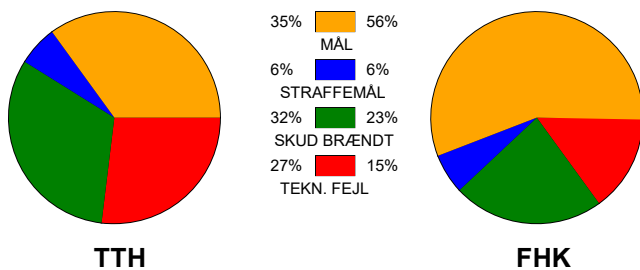

KAMPRAPPORT

TTH Holstebro - Fredericia Håndboldklub 21 - 32 (11 - 17)

590194 / 20-3-2024 / Gråkjær Arena Holstebro / Herreligaen

Fordeling af mål og skud:

Gbr=Gennembrud. 1.f=Kontra første bølge. 2.f=Kontra anden bølge

Angrebet sluttede med:

Tekn. Fejl

2 min

Assist

Skuddene endte med:

Red = REGELBRUD
Blue = TABT BOLD
Yellow = FEJLAFLEVERING

Målforskel i løbet af kampen: