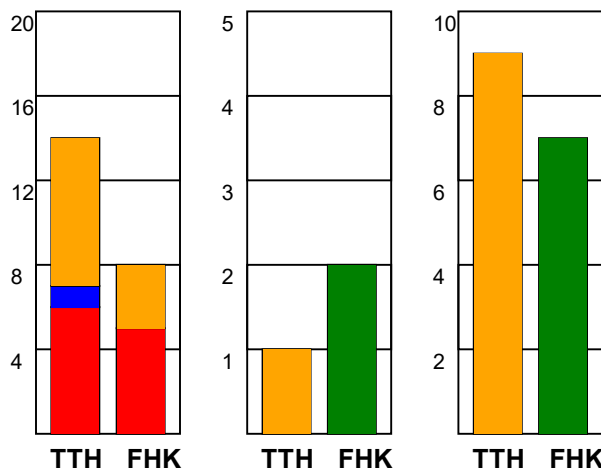

KAMPRAPPORT

TTH Holstebro - Fredericia Håndboldklub 21 - 32 (11 - 17)

590194 / 20-3-2024 / Gråkjær Arena Holstebro / Herreligaen

Fordeling af mål og skud:

Gbr=Gennembrud. 1.f=Kontra første bølge. 2.f=Kontra anden bølge

Angrebet sluttede med:

Tekn. Fejl

2 min

Assist

Skuddene endte med:

Red = REGELBRUD
Blue = TABT BOLD
Yellow = FEJLAFLEVERING

Målforskel i løbet af kampen: