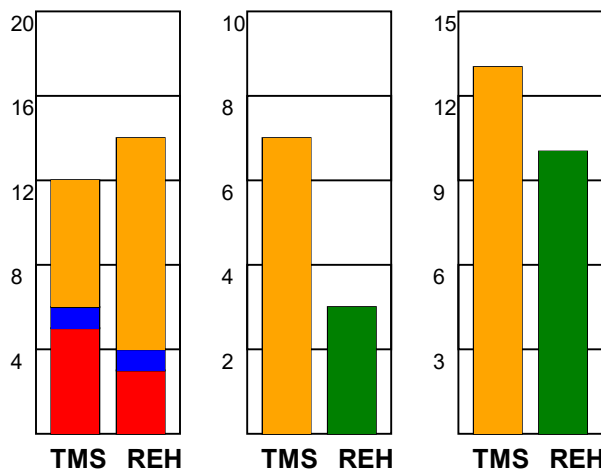

KAMPRAPPORT

TMS Ringsted - Ribe-Esbjerg HH 30 - 27 (14 - 13)

590196 / 23-3-2024 / Poul Christensen Arena / Herreligaen

Fordeling af mål og skud:

Gbr=Gennembrud. 1.f=Kontra første bølge. 2.f=Kontra anden bølge

Angrebet sluttede med:

Tekn. Fejl

2 min

Assist

Skuddene endte med:

Målforskel i løbet af kampen: