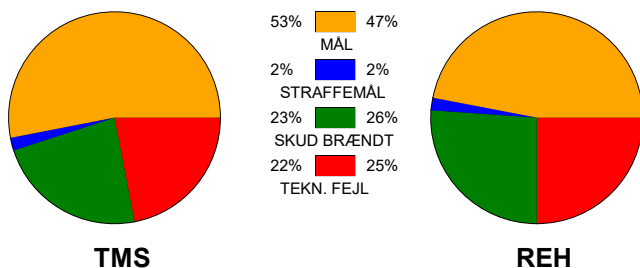

Angrebet sluttede med: