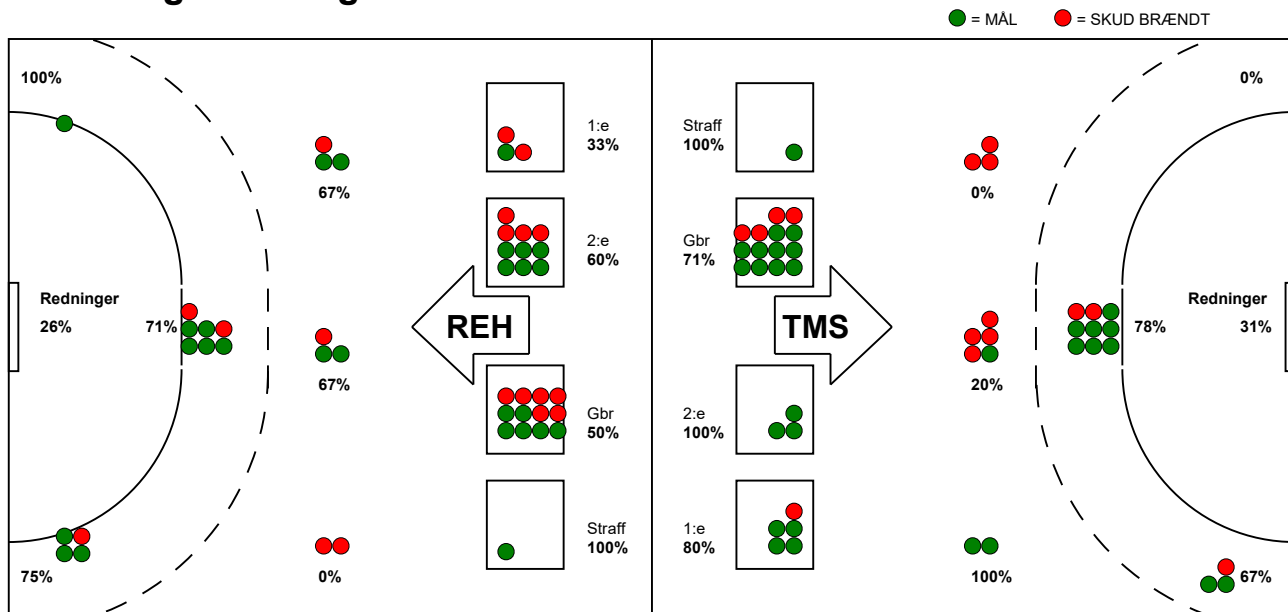

KAMPRAPPORT

TMS Ringsted - Ribe-Esbjerg HH 30 - 27 (14 - 13)

590196 / 23-3-2024 / Poul Christensen Arena / Herreligaen

Fordeling af mål og skud:

Gbr=Gennembrud. 1.f=Kontra første bølge. 2.f=Kontra anden bølge

Angrebet sluttede med:

Tekn. Fejl

2 min

Assist

Skuddene endte med:

Målforskel i løbet af kampen: