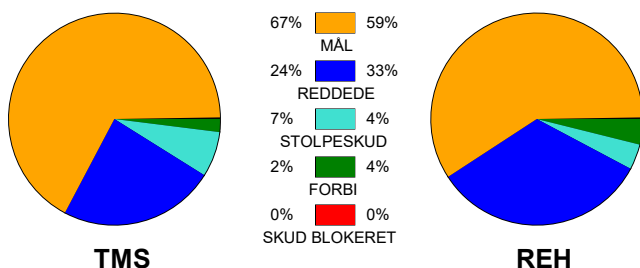

Angrebet sluttede med:

Tekn. Fejl

2 min

Assist

Skuddene endte med:

Målforskel i løbet af kampen: