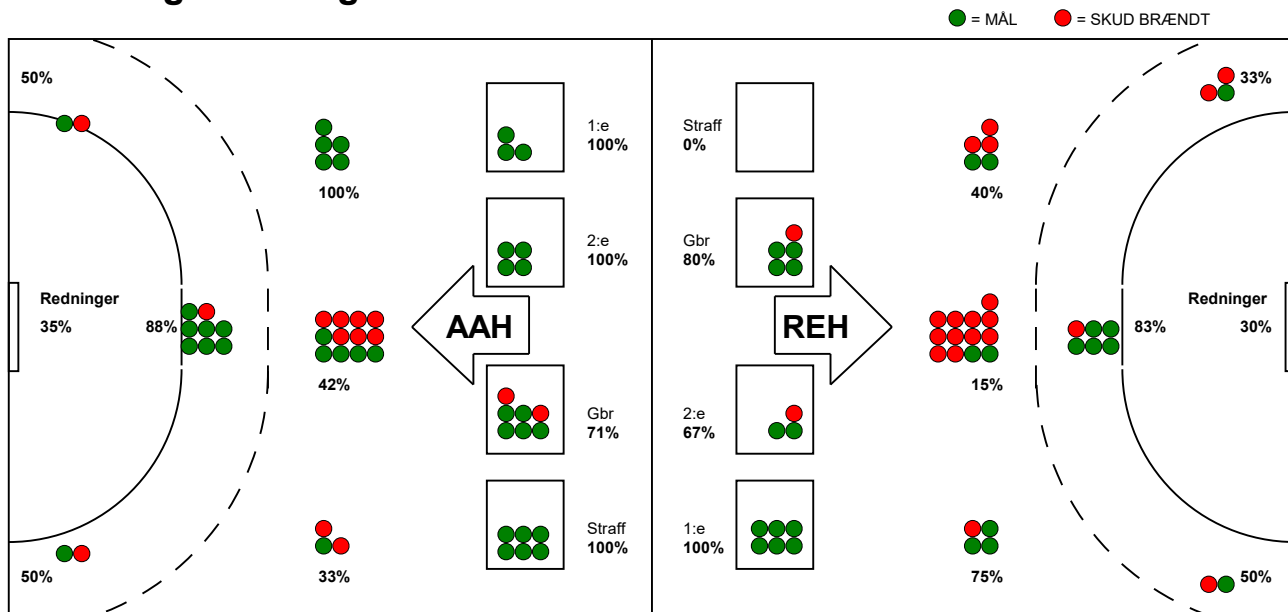

KAMPRAPPORT

Ribe-Esbjerg HH - Aalborg Håndbold 26 - 38 (11 - 24)

707760 / 7-4-2024 / Blue Water Dokken / Herreligaen - slutspil

Fordeling af mål og skud:

Gbr=Gennembrud. 1.f=Kontra første bølge. 2.f=Kontra anden bølge

Angrebet sluttede med:

Tekn. Fejl

2 min

Assist

■ = REGELBRUD
■ = TABT BOLD
■ = FEJLAFLEVERING

Skuddene endte med:

Målforskel i løbet af kampen: