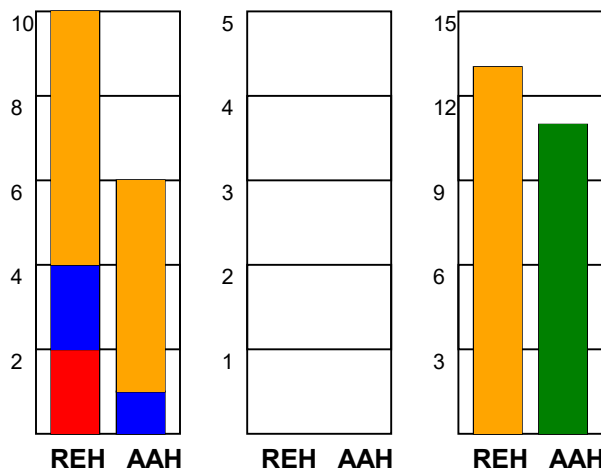

KAMPRAPPORT

Ribe-Esbjerg HH - Aalborg Håndbold 26 - 38 (11 - 24)

707760 / 7-4-2024 / Blue Water Dokken / Herreligaen - slutspil

Fordeling af mål og skud:

Gbr=Gennembrud. 1.f=Kontra første bølge. 2.f=Kontra anden bølge

Angrebet sluttede med:

Tekn. Fejl

2 min

Assist

■ = REGELBRUD
■ = TABT BOLD
■ = FEJLAFLEVERING

Skuddene endte med:

Målforskel i løbet af kampen: