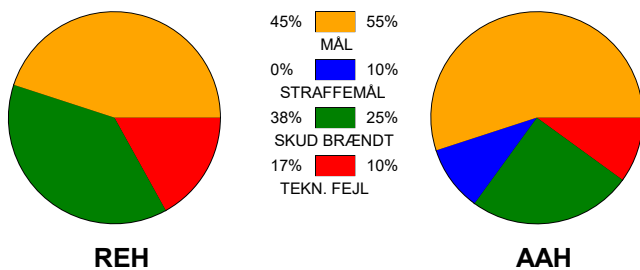

Angrebet sluttede med: