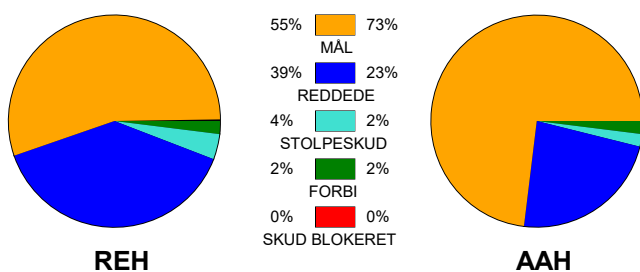

KAMPRAPPORT

Ribe-Esbjerg HH - Aalborg Håndbold 26 - 38 (11 - 24)

707760 / 7-4-2024 / Blue Water Dokken / Herreligaen - slutspil

Fordeling af mål og skud:

Gbr=Gennembrud. 1.f=Kontra første bølge. 2.f=Kontra anden bølge

Angrebet sluttede med:

Tekn. Fejl

2 min

Assist

■ = REGELBRUD
■ = TABT BOLD
■ = FEJLAFLEVERING

Skuddene endte med:

Målforskel i løbet af kampen: