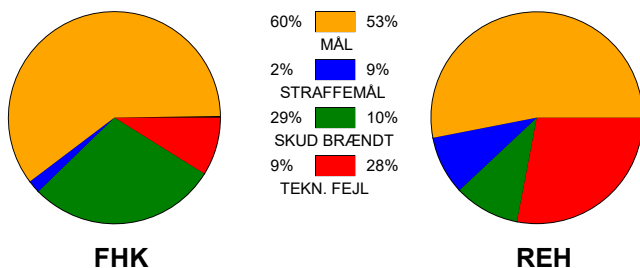

Angrebet sluttede med: