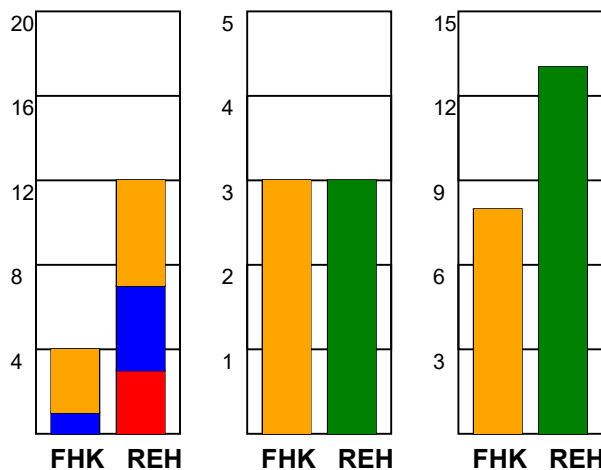

Tekn. Fejl

2 min

Assist