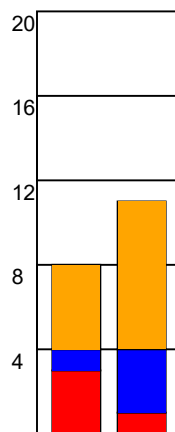

KAMPRAPPORT

Fredericia HK - Ribe-Esbjerg HH 34 - 25 (16 - 12)

707818 / 22-5-2024 / thansen ARENA / Herreligaen - Semifinaler

Fordeling af mål og skud:

Gbr=Gennembrud. 1.f=Kontra første bølge. 2.f=Kontra anden bølge

Angrebet sluttede med:

Skuddene endte med:

Tekn. Fejl

2 min

Assist

■ = REGELBRUD
■ = TABT BOLD
■ = FEJLAFLEVERING

Målforskel i løbet af kampen: