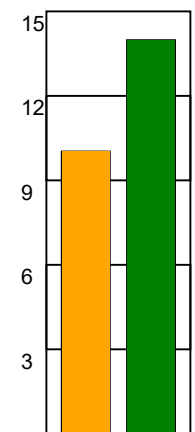

KAMPRAPPORT

Fredericia HK - Ribe-Esbjerg HH 34 - 25 (16 - 12)

707818 / 22-5-2024 / thansen ARENA / Herreligaen - Semifinaler

Fordeling af mål og skud:

Gbr=Gennembrud. 1.f=Kontra første bølge. 2.f=Kontra anden bølge

Angrebet sluttede med:

Skuddene endte med:

Tekn. Fejl

2 min

Assist

■ = REGELBRUD
■ = TABT BOLD
■ = FEJLAFLEVERING

Målforskel i løbet af kampen: