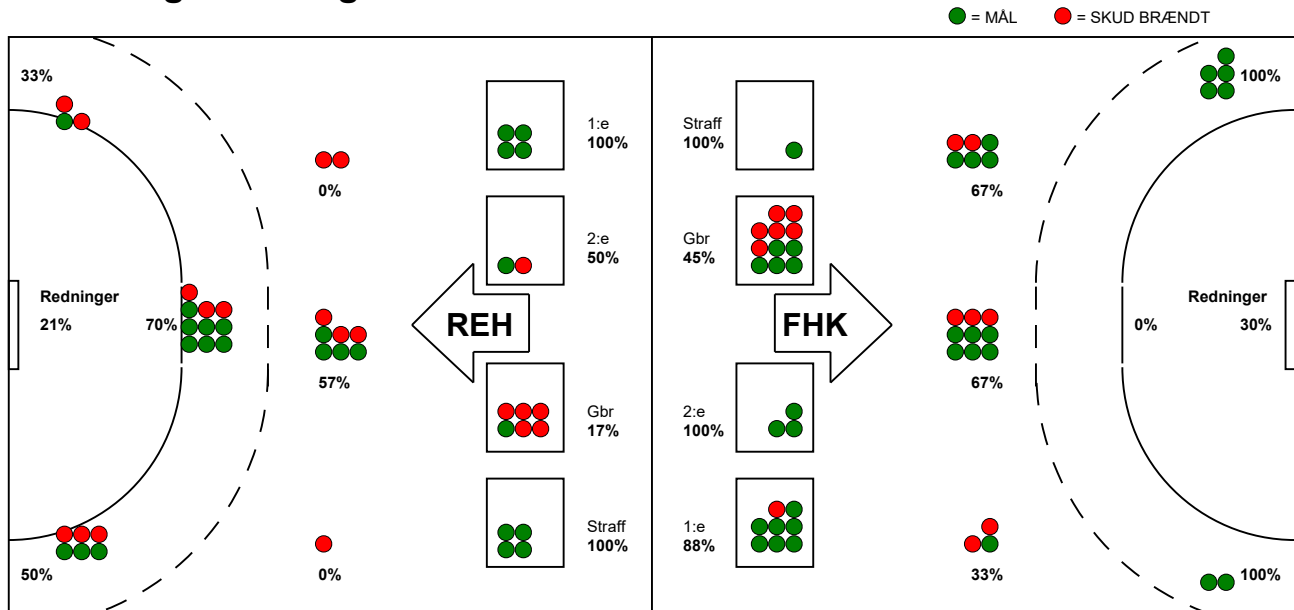

KAMPRAPPORT

Fredericia HK - Ribe-Esbjerg HH 34 - 25 (16 - 12)

707818 / 22-5-2024 / thansen ARENA / Herreligaen - Semifinaler

Fordeling af mål og skud:

Gbr=Gennembrud. 1.f=Kontra første bølge. 2.f=Kontra anden bølge

Angrebet sluttede med:

Skuddene endte med:

Tekn. Fejl

2 min

Assist

■ = REGELBRUD
■ = TABT BOLD
■ = FEJLAFLEVERING

Målforskel i løbet af kampen: