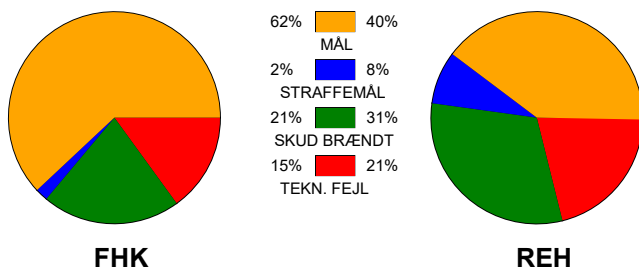

Angrebet sluttede med: