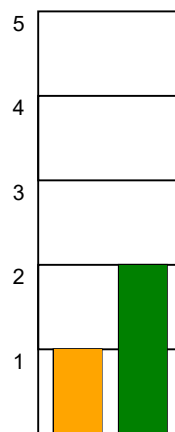

KAMPRAPPORT

Fredericia HK - Ribe-Esbjerg HH 34 - 25 (16 - 12)

707818 / 22-5-2024 / thansen ARENA / Herreligaen - Semifinaler

Fordeling af mål og skud:

Gbr=Gennembrud. 1.f=Kontra første bølge. 2.f=Kontra anden bølge

Angrebet sluttede med:

Skuddene endte med:

Tekn. Fejl

2 min

Assist

■ = REGELBRUD
■ = TABT BOLD
■ = FEJLAFLEVERING

Målforskel i løbet af kampen: