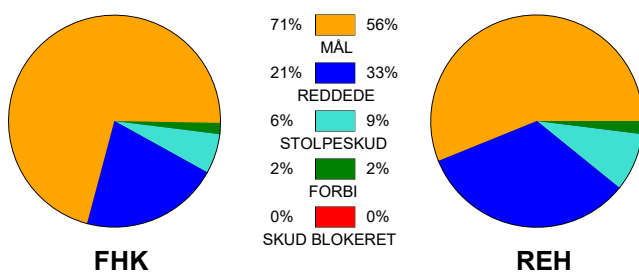

Skuddene endte med: